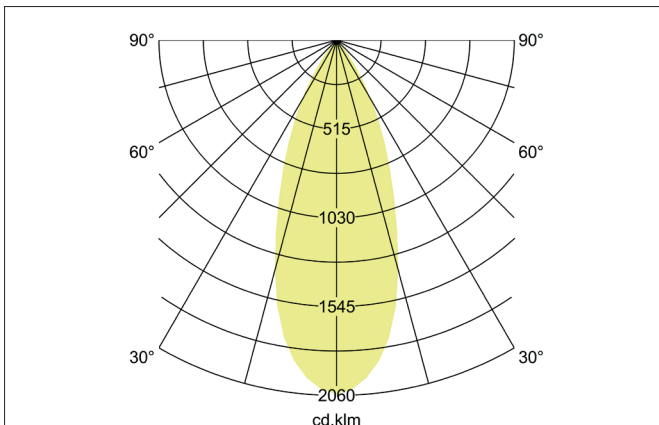

ARTEMIS MINI LED-Einbaurichtstrahler, DALI
 Artikel-Nr. 88254184DA

Licht.
 Für Generationen.

Ausschreibungstext

Runder LED-Einbaurichtstrahler, DALI, Deckenausschnitt Ø 138 mm, Einbautiefe 113 mm, Außendurchmesser 150 mm, mit rotationssymmetrisch tief-breit-strahlender Lichtstärkeverteilung. Optimale Lichtverteilung durch eine Abdeckung Glas transparent., Bemessungslichtstrom 3.752 lm, Bemessungsleistung 1 x 27 W, Lichtfarbe neutralweiß, ähnlichste Farbtemperatur (CCT) 4.000 K, allgemeiner Farbwiedergabeindex CRI > 90, Gehäusewerkstoff: Aluminium, Farbe: strukturschwarz, zulässige Umgebungstemperatur (ta): -20 °C - +25 °C, Schutzklasse (EN 61140): II, Schutzart (DIN EN 60529): IP20. Mit elektronischem Betriebsgerät, DALI dimmbar.

Artikeldaten	
Artikel-Nr.	88254184DA
GTIN	4251433987987
Serienname	ARTEMIS MINI
Kurzbeschreibung	LED-Einbaurichtstrahler, DALI
Material	Aluminium
Farbe	schwarz
Ausführung der Oberfläche	struktur
Form	rund
Außendurchmesser	150 mm
Einbaudurchmesser	138 mm
Einbautiefe	113 mm
Nettogewicht	N.N.