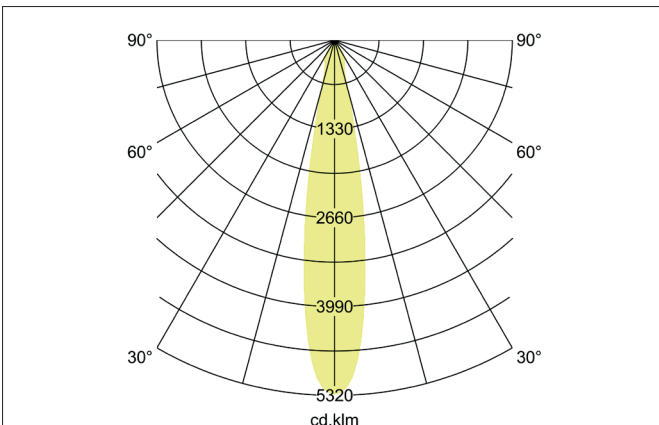

**ARTEMIS MAXI LED-Einbaurichtstrahler, DALI**  
 Artikel-Nr. 88272184DA

Licht.  
 Für Generationen.

**Ausschreibungstext**

Runder LED-Einbaurichtstrahler, DALI, Deckenausschnitt Ø 170 mm, Einbautiefe 136 mm, Außendurchmesser 182 mm, mit rotationssymmetrisch tief-breit-strahlender Lichtstärkeverteilung. Optimale Lichtverteilung durch eine Abdeckung Glas transparent., Bemessungslichtstrom 5.199 lm, Bemessungsleistung 1 x 41,5 W, Lichtfarbe neutralweiß, ähnlichste Farbtemperatur (CCT) 4.000 K, allgemeiner Farbwiedergabeindex CRI > 90, Gehäusewerkstoff: Aluminium, Farbe: strukturschwarz, zulässige Umgebungstemperatur (ta): -20 °C - +25 °C, Schutzklasse (EN 61140): II, Schutzart (DIN EN 60529): IP20. Mit elektronischem Betriebsgerät, DALI dimmbar.

Artikeldaten	
Artikel-Nr.	88272184DA
GTIN	4251433987826
Serienname	ARTEMIS MAXI
Kurzbeschreibung	LED-Einbaurichtstrahler, DALI
Material	Aluminium
Farbe	schwarz
Ausführung der Oberfläche	struktur
Form	rund
Außendurchmesser	182 mm
Einbaudurchmesser	170 mm
Einbautiefe	136 mm
Nettogewicht	N.N.

**ARTEMIS MAXI LED-Einbaurichtstrahler, DALI**

Artikel-Nr. 88272184DA

Licht.  
Für Generationen.

Lichttechnik	
Farbtemperatur	4.000 K
Lichtfarbe	weiß
Lichtaustritt	direkt
Lichtstrom	5.199 lm
Systemeffizienz	125 lm/W
Farbwiedergabe	CRI > 90
Reflektor	hochglänzend
Abstrahlwinkel	20°
Lichtverteilung	symmetrisch