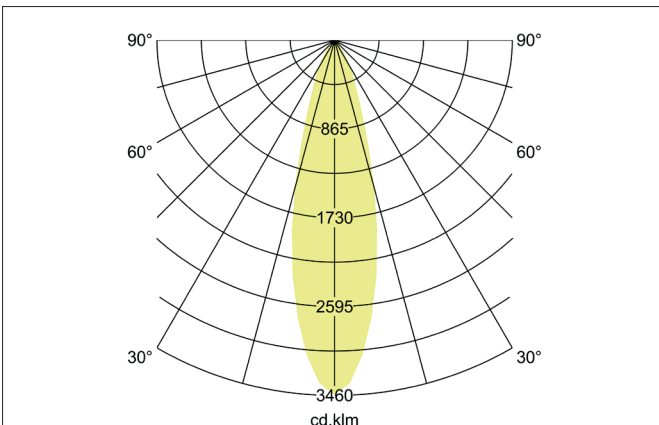

**ARTEMIS MINI LED-Einbaurichtstrahler, DALI**  
 Artikel-Nr. 88253184DA

Licht.  
 Für Generationen.

**Ausschreibungstext**

Runder LED-Einbaurichtstrahler, DALI, Deckenausschnitt Ø 138 mm, Einbautiefe 113 mm, Außendurchmesser 150 mm, mit rotationssymmetrisch tief-breit-strahlender Lichtstärkeverteilung. Optimale Lichtverteilung durch eine Abdeckung Glas transparent., Bemessungslichtstrom 3.690 lm, Bemessungsleistung 1 x 27 W, Lichtfarbe neutralweiß, ähnlichste Farbtemperatur (CCT) 4.000 K, allgemeiner Farbwiedergabeindex CRI > 90, Gehäusewerkstoff: Aluminium, Farbe: strukturschwarz, zulässige Umgebungstemperatur (ta): -20 °C - +25 °C, Schutzklasse (EN 61140): II, Schutzart (DIN EN 60529): IP20. Mit elektronischem Betriebsgerät, DALI dimmbar.

Artikeldaten	
Artikel-Nr.	88253184DA
GTIN	4251433988298
Serienname	ARTEMIS MINI
Kurzbeschreibung	LED-Einbaurichtstrahler, DALI
Material	Aluminium
Farbe	schwarz
Ausführung der Oberfläche	struktur
Form	rund
Außendurchmesser	150 mm
Einbaudurchmesser	138 mm
Einbautiefe	113 mm
Nettogewicht	N.N.

**ARTEMIS MINI LED-Einbaurichtstrahler, DALI**

Artikel-Nr. 88253184DA

Licht.  
Für Generationen.

Lichttechnik	
Farbtemperatur	4.000 K
Lichtfarbe	weiß
Lichtaustritt	direkt
Lichtstrom	3.690 lm
Systemeffizienz	137 lm/W
Farbwiedergabe	CRI > 90
Reflektor	hochglänzend
Abstrahlwinkel	30°
Lichtverteilung	symmetrisch