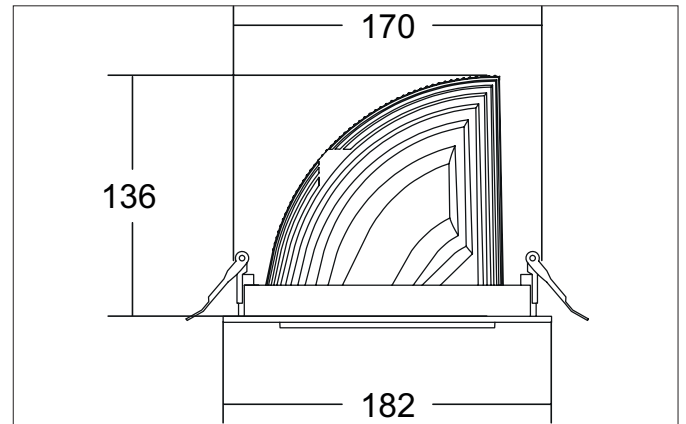

ARTEMIS MAXI LED-Einbaurichtstrahler, schaltbar
 Artikel-Nr. 88273184

Licht.
 Für Generationen.

Ausschreibungstext

Runder LED-Einbaurichtstrahler, schaltbar, Deckenausschnitt Ø 170 mm, Einbautiefe 136 mm, Außendurchmesser 182 mm, Gewicht 1,300 kg, mit rotationssymmetrisch tief-breit-strahlender Lichtstärkeverteilung. Optimale Lichtverteilung durch eine Abdeckung Glas transparent., Bemessungslichtstrom 5.259 lm, Bemessungsleistung 1 x 41,5 W, Lichtfarbe neutralweiß, ähnlichste Farbtemperatur (CCT) 4.000 K, allgemeiner Farbwiedergabeindex CRI > 90, Gehäusewerkstoff: Aluminium, Farbe: strukturschwarz, zulässige Umgebungstemperatur (ta): -20 °C - +25 °C, Schutzklasse (EN 61140): II, Schutzart (DIN EN 60529): IP20. Mit elektronischem Betriebsgerät, schaltbar.

Artikeldaten	
Artikel-Nr.	88273184
GTIN	4251433975526
Serienname	ARTEMIS MAXI
Kurzbeschreibung	LED-Einbaurichtstrahler, schaltbar
Material	Aluminium
Farbe	schwarz
Ausführung der Oberfläche	struktur
Form	rund
Außendurchmesser	182 mm
Einbaudurchmesser	170 mm
Einbautiefe	136 mm
Nettogewicht	1,300 kg