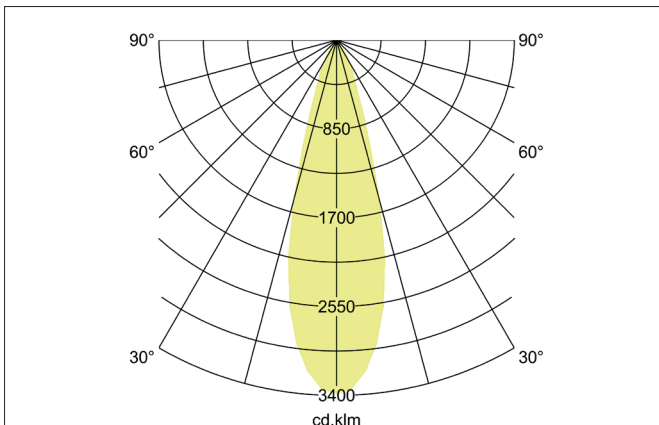

ARTEMIS MAXI LED-Einbaurichtstrahler, schaltbar
 Artikel-Nr. 88273184

Licht.
 Für Generationen.

Ausschreibungstext

Runder LED-Einbaurichtstrahler, schaltbar, Deckenausschnitt Ø 170 mm, Einbautiefe 136 mm, Außendurchmesser 182 mm, Gewicht 1,300 kg, mit rotationssymmetrisch tief-breit-strahlender Lichtstärkeverteilung. Optimale Lichtverteilung durch eine Abdeckung Glas transparent., Bemessungslichtstrom 5.259 lm, Bemessungsleistung 1 x 41,5 W, Lichtfarbe neutralweiß, ähnlichste Farbtemperatur (CCT) 4.000 K, allgemeiner Farbwiedergabeindex CRI > 90, Gehäusewerkstoff: Aluminium, Farbe: strukturschwarz, zulässige Umgebungstemperatur (ta): -20 °C - +25 °C, Schutzklasse (EN 61140): II, Schutzart (DIN EN 60529): IP20. Mit elektronischem Betriebsgerät, schaltbar.

Artikeldaten	
Artikel-Nr.	88273184
GTIN	4251433975526
Serienname	ARTEMIS MAXI
Kurzbeschreibung	LED-Einbaurichtstrahler, schaltbar
Material	Aluminium
Farbe	schwarz
Ausführung der Oberfläche	struktur
Form	rund
Außendurchmesser	182 mm
Einbaudurchmesser	170 mm
Einbautiefe	136 mm
Nettogewicht	1,300 kg

ARTEMIS MAXI LED-Einbaurichtstrahler, schaltbar

Artikel-Nr. 88273184

Licht.
Für Generationen.

Lichttechnik	
Farbtemperatur	4.000 K
Lichtfarbe	weiß
Lichtaustritt	direkt
Lichtstrom	5.259 lm
Systemeffizienz	127 lm/W
Farbwiedergabe	CRI > 90
Reflektor	hochglänzend
Abstrahlwinkel	30°
Lichtverteilung	symmetrisch