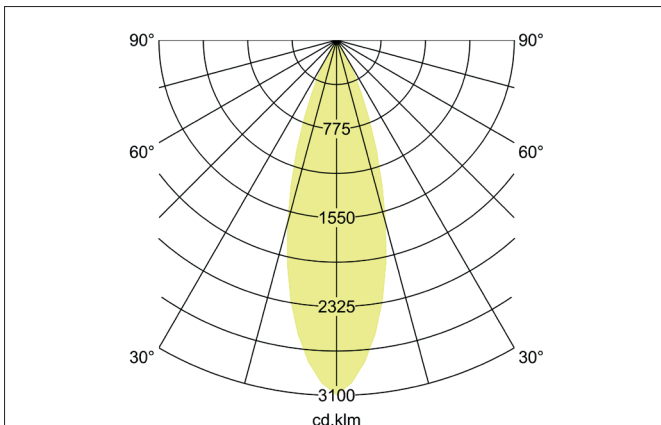

MAXI LED-Schienenstrahler, schaltbar
 Artikel-Nr. 88397685

Licht.
 Für Generationen.

Ausschreibungstext
 Runder LED-Schienenstrahler, schaltbar, Leuchtdurchmesser 85 mm, Höhe 263 mm, Gewicht 1,269 kg, mit rotationssymmetrisch tiefbreit-strahlender Lichtstärkeverteilung, Bemessungslichtstrom 3.990 lm, Bemessungsleistung 1 x 31,5 W, Lichtfarbe neutralweiß, ähnliche Farbtemperatur (CCT) 3.500 K, allgemeiner Farbwiedergabeindex CRI > 90, Gehäusewerkstoff: Aluminium, Farbe: struktursilber, zulässige Umgebungstemperatur (ta): -20 °C - +25 °C, Schutzklasse (EN 61140): I, Schutzart (DIN EN 60529): IP20. Mit elektronischem Betriebsgerät, schaltbar.

Artikeldaten	
Artikel-Nr.	88397685
GTIN	4251433947516
Serienname	MAXI
Kurzbeschreibung	LED-Schienenstrahler, schaltbar
Material	Aluminium
Farbe	silber
Ausführung der Oberfläche	struktur
Form	rund
Außendurchmesser	85 mm
Länge	235 mm
Breite	85 mm
Aufbauhöhe	263 mm
Lieferumfang	inkl. Betriebsgerät, schaltbar
Nettogewicht	1,269 kg

MAXI LED-Schienenstrahler, schaltbar

Artikel-Nr. 88397685

Licht.
Für Generationen.

Lichttechnik	
Farbtemperatur	3.500 K
Lichtfarbe	weiß
Lichtstrom	3.990 lm
Systemeffizienz	127 lm/W
Farbwiedergabe	CRI > 90
Reflektor	hochglänzend
Abstrahlwinkel	30°
Lichtverteilung	symmetrisch
Farbtemperatur einstellbar	nein