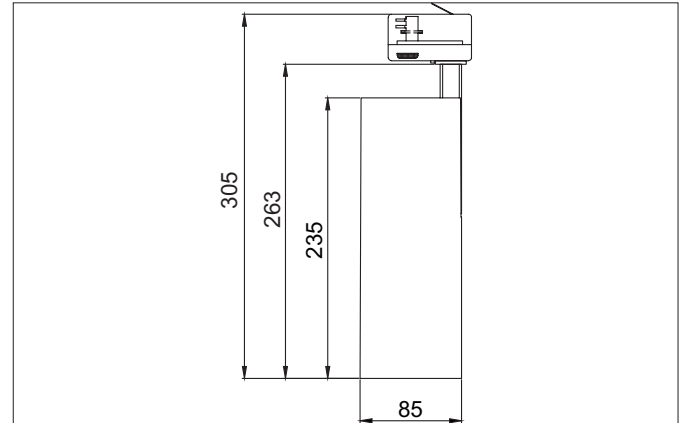

MAXI LED-Schienenstrahler, schaltbar
 Artikel-Nr. 88397685

Licht.
 Für Generationen.

Ausschreibungstext
 Runder LED-Schienenstrahler, schaltbar, Leuchtdurchmesser 85 mm, Höhe 263 mm, Gewicht 1,269 kg, mit rotationssymmetrisch tiefbreit-strahlender Lichtstärkeverteilung, Bemessungslichtstrom 3.990 lm, Bemessungsleistung 1 x 31,5 W, Lichtfarbe neutralweiß, ähnliche Farbtemperatur (CCT) 3.500 K, allgemeiner Farbwiedergabeindex CRI > 90, Gehäusewerkstoff: Aluminium, Farbe: struktursilber, zulässige Umgebungstemperatur (ta): -20 °C - +25 °C, Schutzklasse (EN 61140): I, Schutzart (DIN EN 60529): IP20. Mit elektronischem Betriebsgerät, schaltbar.

Artikeldaten	
Artikel-Nr.	88397685
GTIN	4251433947516
Serienname	MAXI
Kurzbeschreibung	LED-Schienenstrahler, schaltbar
Material	Aluminium
Farbe	silber
Ausführung der Oberfläche	struktur
Form	rund
Außendurchmesser	85 mm
Länge	235 mm
Breite	85 mm
Aufbauhöhe	263 mm
Lieferumfang	inkl. Betriebsgerät, schaltbar
Nettogewicht	1,269 kg

Montagetechnik	
Montageart	Anbaumontage
Montageort	Deckenmontage
Verstellbarkeit	drehbar und kopfverstellbar
Schwenkwinkel	180°
Drehwinkel	350°
Kopfverstellwinkel	90°
Geeignet für Durchgangsverdrahtung	Nein

Logistische Daten	
Bruttogewicht	1,395 kg
Länge Verpackung	300 mm
Breite Verpackung	200 mm
Höhe Verpackung	150 mm
Entsorgung am Ende der Lebensdauer	Das Produkt darf nicht mit dem Hausmüll entsorgt werden. Sie sind verpflichtet, solche Elektro-Altgeräte separat zu entsorgen. Informieren Sie sich bitte bei Ihrer Kommune über die Möglichkeiten der geregelten Entsorgung. Mit der getrennten Entsorgung führen Sie die Altgeräte dem Recycling oder anderen Formen der Wiederverwertung zu. Sie helfen damit zu vermeiden, dass u. U. belastende Stoffe in die Umwelt gelangen.