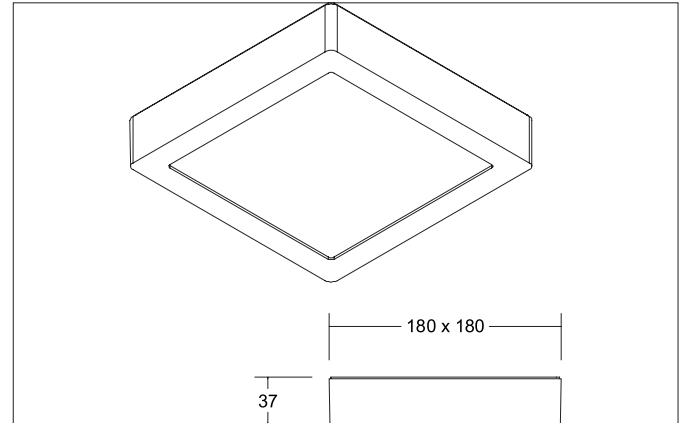

**FLAT37 LED-Anbaupanel**  
 Artikel-Nr. 12249073

Licht.  
 Für Generationen.

**Ausschreibungstext**  
 LED-Anbaupanel, Leuchtenlänge 180 mm, Leuchtenbreite 180 mm, Höhe 37 mm Gewicht 0,925 kg, mit rotationssymmetrisch tief-breit-strahlender Lichtstärkeverteilung. opale Kunststoff- Abdeckung. Bemessungslichtstrom 1.290 lm, Bemessungsleistung 1 x 18 W, Lichtfarbe warmweiß, ähnlichste Farbtemperatur (CCT) 3.000 K, allgemeiner Farbwiedergabeindex CRI > 80, Gehäusewerkstoff: Aluminium / Kunststoff, Farbe: weiß, zulässige Umgebungstemperatur (ta): -20 °C - +25 °C, Schutzklasse (EN 61140): I, Schutzart (DIN EN 60529): IP20. Mit elektronischem Betriebsgerät, schaltbar.

Artikeldaten	
Artikel-Nr.	12249073
GTIN	4251433925866
Serienname	FLAT37
Kurzbeschreibung	LED-Anbaupanel
Material	Aluminium / Kunststoff
Farbe	weiß
Ausführung der Oberfläche	matt
Form	quadratisch
Länge	180 mm
Breite	180 mm
Aufbauhöhe	37 mm
Lieferumfang	inkl. Konverter zum Anschluss an 230 V-Netzspannung, schaltbar und Anschlussklemme zur Durchgangsverdrahtung
Nettogewicht	0,925 kg

Montagetechnik	
Montageart	Anbaumontage
Montageort	Deckenmontage
Verstellbarkeit	nicht verstellbar
Prüfzeichen	UKCA
Werkstoff der Abdeckung	Kunststoff opal
Geeignet für Durchgangsverdrahtung	Ja

Logistische Daten	
Bruttogewicht	1,005 kg
Länge Verpackung	185 mm
Breite Verpackung	45 mm
Höhe Verpackung	190 mm
Entsorgung am Ende der Lebensdauer	Das Produkt darf nicht mit dem Hausmüll entsorgt werden. Sie sind verpflichtet, solche Elektro-Altgeräte separat zu entsorgen. Informieren Sie sich bitte bei Ihrer Kommune über die Möglichkeiten der geregelten Entsorgung. Mit der getrennten Entsorgung führen Sie die Altgeräte dem Recycling oder anderen Formen der Wiederverwertung zu. Sie helfen damit zu vermeiden, dass u. U. belastende Stoffe in die Umwelt gelangen.