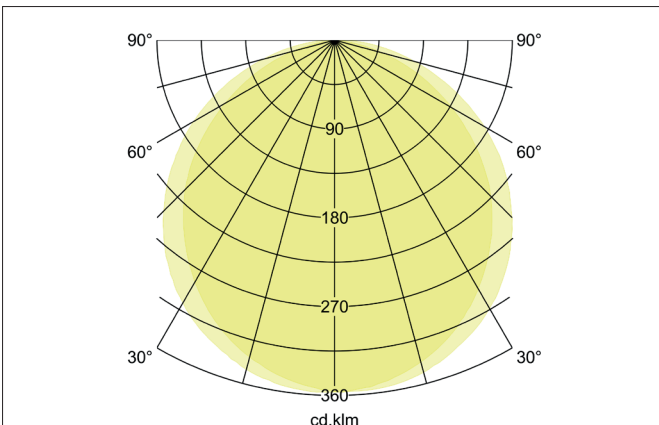

**FLAT37 LED-Anbaupanel**  
 Artikel-Nr. 12249073

Licht.  
 Für Generationen.

**Ausschreibungstext**  
 LED-Anbaupanel, Leuchtenlänge 180 mm, Leuchtenbreite 180 mm, Höhe 37 mm Gewicht 0,925 kg, mit rotationssymmetrisch tief-breit-strahlender Lichtstärkeverteilung. opale Kunststoff- Abdeckung. Bemessungslichtstrom 1.290 lm, Bemessungsleistung 1 x 18 W, Lichtfarbe warmweiß, ähnlichste Farbtemperatur (CCT) 3.000 K, allgemeiner Farbwiedergabeindex CRI > 80, Gehäusewerkstoff: Aluminium / Kunststoff, Farbe: weiß, zulässige Umgebungstemperatur (ta): -20 °C - +25 °C, Schutzklasse (EN 61140): I, Schutzart (DIN EN 60529): IP20. Mit elektronischem Betriebsgerät, schaltbar.

Artikeldaten	
Artikel-Nr.	12249073
GTIN	4251433925866
Serienname	FLAT37
Kurzbeschreibung	LED-Anbaupanel
Material	Aluminium / Kunststoff
Farbe	weiß
Ausführung der Oberfläche	matt
Form	quadratisch
Länge	180 mm
Breite	180 mm
Aufbauhöhe	37 mm
Lieferumfang	inkl. Konverter zum Anschluss an 230 V-Netzspannung, schaltbar und Anschlussklemme zur Durchgangsverdrahtung
Nettogewicht	0,925 kg

**FLAT37 LED-Anbaupanel**

Artikel-Nr. 12249073

Licht.  
Für Generationen.

Lichttechnik	
Farbtemperatur	3.000 K
Lichtfarbe	weiß
Lichtaustritt	direkt
Lichtstrom	1.290 lm
Systemeffizienz	72 lm/W
Farbwiedergabe	CRI > 80
Reflektor	ohne
Abstrahlwinkel	100°
Lichtverteilung	symmetrisch
Farbtemperatur einstellbar	Nein