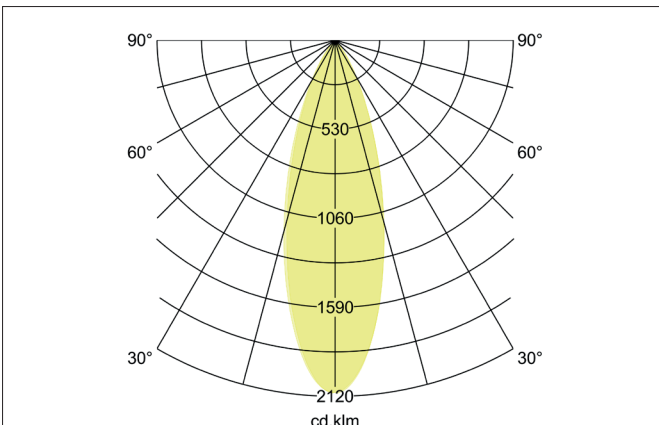

BLOKK LED-Anbaustrahler, IP65, schaltbar
Artikel-Nr. 60112103

Ausschreibungstext

Quadratischer LED-Anbaustrahler, IP65, schaltbar, Leuchtenlänge 110 mm, Leuchtenbreite 110 mm, Höhe 160 mm Gewicht 1,651 kg, Abdeckung Glas transparent, Bemessungslichtstrom 1.600 lm, Bemessungsleistung 1 x 20 W, Lichtfarbe warmweiß, ähnlichste Farbtemperatur (CCT) 3.000 K, allgemeiner Farbwiedergabeindex CRI > 80, Gehäusewerkstoff: Aluminium / Glas, Farbe: graphit, zulässige Umgebungstemperatur (ta): -20 °C - +25 °C, Schutzklasse (EN 61140): I, Schutzart (DIN EN 60529): IP65, Stoßfestigkeitsgrad nach IEC62262: IK06. Mit elektronischem Betriebsgerät, schaltbar.

Artikeldaten	
Artikel-Nr.	60112103
GTIN	4251433925712
Serienname	BLOKK
Kurzbeschreibung	LED-Anbaustrahler, IP65, schaltbar
Material	Aluminium / Glas
Farbe	graphit
Form	quadratisch
Länge	110 mm
Breite	110 mm
Aufbauhöhe	160 mm
Lieferumfang	Inkl. Konverter zum Anschluss an 230 V-Netzspannung, schaltbar und 2.000 mm Anschlussleitung.
Nettogewicht	1,651 kg
Länge der Anschlussleitung	3.000 mm
Konformität	CE, UKCA

BLOKK LED-Anbaustrahler, IP65, schaltbar

Artikel-Nr. 60112103

Lichttechnik	
Farbtemperatur	3.000 K
Lichtfarbe	weiß
Lichtstrom	1.600 lm
Systemeffizienz	76 lm/W
Farbtoleranz	McAdam-Step 3
Farbwiedergabe	CRI > 80
Abstrahlwinkel	32°
Farbtemperatur einstellbar	Nein