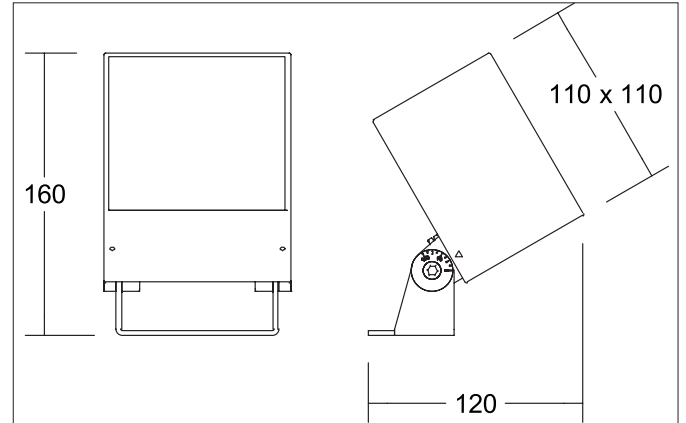

BLOKK LED-Anbaustrahler, IP65, schaltbar
Artikel-Nr. 60112103

Ausschreibungstext

Quadratischer LED-Anbaustrahler, IP65, schaltbar, Leuchtenlänge 110 mm, Leuchtenbreite 110 mm, Höhe 160 mm Gewicht 1,651 kg, Abdeckung Glas transparent, Bemessungslichtstrom 1.600 lm, Bemessungsleistung 1 x 20 W, Lichtfarbe warmweiß, ähnlichste Farbtemperatur (CCT) 3.000 K, allgemeiner Farbwiedergabeindex CRI > 80, Gehäusewerkstoff: Aluminium / Glas, Farbe: graphit, zulässige Umgebungstemperatur (ta): -20 °C - +25 °C, Schutzklasse (EN 61140): I, Schutzart (DIN EN 60529): IP65, Stoßfestigkeitsgrad nach IEC62262: IK06. Mit elektronischem Betriebsgerät, schaltbar.

Artikeldaten	
Artikel-Nr.	60112103
GTIN	4251433925712
Serienname	BLOKK
Kurzbeschreibung	LED-Anbaustrahler, IP65, schaltbar
Material	Aluminium / Glas
Farbe	graphit
Form	quadratisch
Länge	110 mm
Breite	110 mm
Aufbauhöhe	160 mm
Lieferumfang	Inkl. Konverter zum Anschluss an 230 V-Netzspannung, schaltbar und 2.000 mm Anschlussleitung.
Nettogewicht	1,651 kg
Länge der Anschlussleitung	3.000 mm
Konformität	CE, UKCA

Montagetechnik	
Montageart	Anbaumontage
Montageort	Bodenmontage
Verstellbarkeit	schwenkbar
Schwenkwinkel	90°
Schlagfestigkeit	IK06
Werkstoff der Abdeckung	Glas transparent

Logistische Daten	
Bruttogewicht	1,757 kg
Länge Verpackung	155 mm
Breite Verpackung	150 mm
Höhe Verpackung	150 mm
Entsorgung am Ende der Lebensdauer	Das Produkt darf nicht mit dem Hausmüll entsorgt werden. Sie sind verpflichtet, solche Elektro-Altgeräte separat zu entsorgen. Informieren Sie sich bitte bei Ihrer Kommune über die Möglichkeiten der geregelten Entsorgung. Mit der getrennten Entsorgung führen Sie die Altgeräte dem Recycling oder anderen Formen der Wiederverwertung zu. Sie helfen damit zu vermeiden, dass u. U. belastende Stoffe in die Umwelt gelangen.

Abmessung: 172 mm

https://www.brumberg.com/fileadmin/products/Datenblatt_81023000_2021_DE.pdf