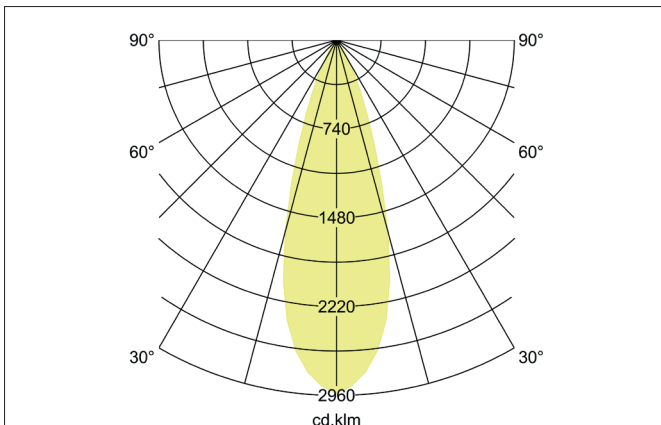

MINI LED-Schienenstrahler, schaltbar
 Artikel-Nr. 88393173

Licht.
 Für Generationen.

Ausschreibungstext
 Runder LED-Schienenstrahler, schaltbar, Leuchtdurchmesser 71 mm, Höhe 200 mm Gewicht 0,839 kg, mit rotationssymmetrisch tiefbreit-strahlender Lichtstärkeverteilung, Bemessungslichtstrom 2.880 lm, Bemessungsleistung 1 x 23 W, Lichtfarbe warmweiß, ähnlichste Farbtemperatur (CCT) 3.000 K, allgemeiner Farbwiedergabeindex CRI > 90, Gehäusewerkstoff: Aluminium, Farbe: strukturweiß, zulässige Umgebungstemperatur (ta): -20 °C - +25 °C, Schutzklasse (EN 61140): I, Schutzart (DIN EN 60529): IP20. Mit elektronischem Betriebsgerät, schaltbar.

Artikeldaten	
Artikel-Nr.	88393173
GTIN	4251433938774
Serienname	MINI
Kurzbeschreibung	LED-Schienenstrahler, schaltbar
Material	Aluminium
Farbe	weiß
Ausführung der Oberfläche	struktur
Form	rund
Außendurchmesser	71 mm
Länge	200 mm
Breite	71 mm
Aufbauhöhe	200 mm
Lieferumfang	inkl. Betriebsgerät, schaltbar
Nettogewicht	0,839 kg

MINI LED-Schienenstrahler, schaltbar

Artikel-Nr. 88393173

Licht.
Für Generationen.

Lichttechnik	
Farbtemperatur	3.000 K
Lichtfarbe	weiß
Lichtstrom	2.880 lm
Systemeffizienz	125 lm/W
Farbwiedergabe	CRI > 90
Reflektor	hochglänzend
Abstrahlwinkel	36°
Lichtverteilung	symmetrisch
Farbtemperatur einstellbar	nein