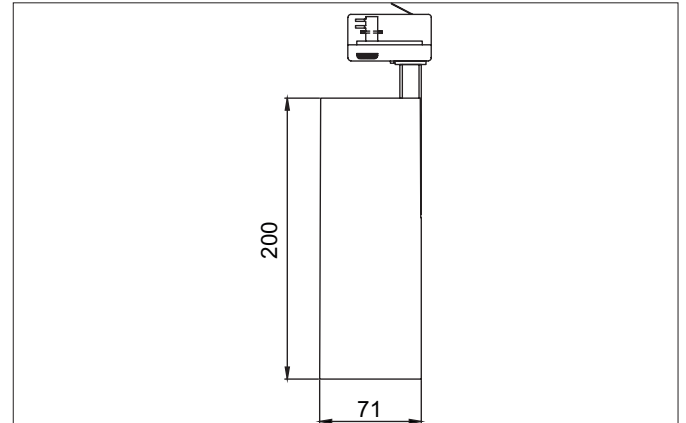

MINI LED-Schienenstrahler, schaltbar
 Artikel-Nr. 88393173

Licht.
 Für Generationen.

Ausschreibungstext
 Runder LED-Schienenstrahler, schaltbar, Leuchtdurchmesser 71 mm, Höhe 200 mm Gewicht 0,839 kg, mit rotationssymmetrisch tiefbreit-strahlender Lichtstärkeverteilung, Bemessungslichtstrom 2.880 lm, Bemessungsleistung 1 x 23 W, Lichtfarbe warmweiß, ähnlichste Farbtemperatur (CCT) 3.000 K, allgemeiner Farbwiedergabeindex CRI > 90, Gehäusewerkstoff: Aluminium, Farbe: strukturweiß, zulässige Umgebungstemperatur (ta): -20 °C - +25 °C, Schutzklasse (EN 61140): I, Schutzart (DIN EN 60529): IP20. Mit elektronischem Betriebsgerät, schaltbar.

Artikeldaten	
Artikel-Nr.	88393173
GTIN	4251433938774
Serienname	MINI
Kurzbeschreibung	LED-Schienenstrahler, schaltbar
Material	Aluminium
Farbe	weiß
Ausführung der Oberfläche	struktur
Form	rund
Außendurchmesser	71 mm
Länge	200 mm
Breite	71 mm
Aufbauhöhe	200 mm
Lieferumfang	inkl. Betriebsgerät, schaltbar
Nettogewicht	0,839 kg