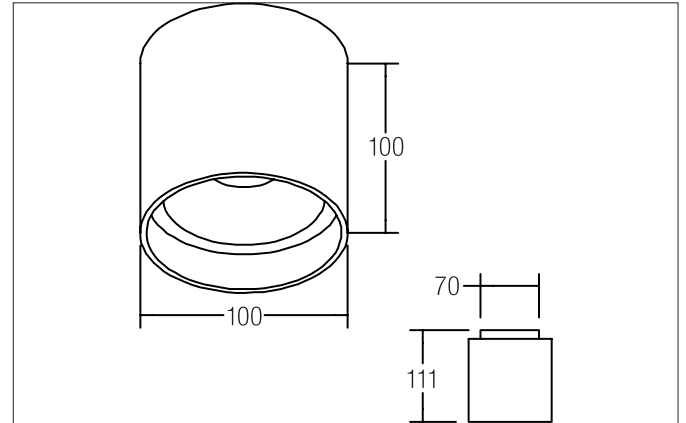

TUBIC LED-Decken-Anbau-Downlight, mit Indirektanteil, schaltbar
 Artikel-Nr. 12042173

Licht.
 Für Generationen.

Ausschreibungstext
 LED-Decken-Anbau-Downlight, mit Indirektanteil, schaltbar, Leuchtdurchmesser 100 mm, Höhe 111 mm Gewicht 0,931 kg, Reflektor silber mit rotationssymmetrisch tief-breit-strahlender Lichtstärkeverteilung. Kunststoff transparent Abdeckung. Bemessungslichtstrom 1.160 lm, Bemessungsleistung 1 x 13 W, Lichtfarbe warmweiß, ähnlichste Farbtemperatur (CCT) 3.000 K, allgemeiner Farbwiedergabeindex CRI > 90, Gehäusewerkstoff: Aluminium / Kunststoff, Farbe: strukturweiß, zulässige Umgebungstemperatur (ta): -20 °C - +25 °C, Schutzklasse (EN 61140): I, Schutzart (DIN EN 60529): IP20. Mit elektronischem Betriebsgerät, schaltbar.

Artikeldaten	
Artikel-Nr.	12042173
GTIN	4251433915317
Serienname	TUBIC
Kurzbeschreibung	LED-Decken-Anbau-Downlight, mit Indirektanteil, schaltbar
Material	Aluminium / Kunststoff
Farbe	weiß
Ausführung der Oberfläche	struktur
Form	rund
Außendurchmesser	100 mm
Aufbauhöhe	111 mm
Lieferumfang	inkl. Konverter zum Anschluss an 230 V-Netzspannung, schaltbar
Nettogewicht	0,931 kg

Montagetechnik	
Montageart	Anbaumontage
Montageort	Deckenmontage
Verstellbarkeit	nicht verstellbar
Prüfzeichen	UKCA
Werkstoff der Abdeckung	Kunststoff transparent

Logistische Daten	
Bruttogewicht	1,072 kg
Länge Verpackung	120 mm
Breite Verpackung	120 mm
Höhe Verpackung	160 mm
Entsorgung am Ende der Lebensdauer	Das Produkt darf nicht mit dem Hausmüll entsorgt werden. Sie sind verpflichtet, solche Elektro-Altgeräte separat zu entsorgen. Informieren Sie sich bitte bei Ihrer Kommune über die Möglichkeiten der geregelten Entsorgung. Mit der getrennten Entsorgung führen Sie die Altgeräte dem Recycling oder anderen Formen der Wiederverwertung zu. Sie helfen damit zu vermeiden, dass u. U. belastende Stoffe in die Umwelt gelangen.