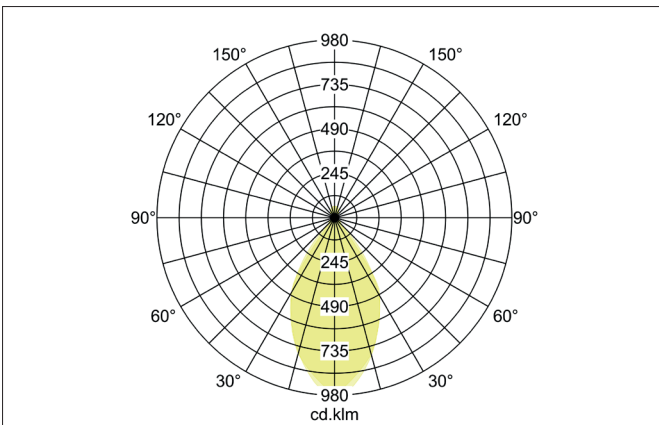

TUBIC LED-Decken-Anbau-Downlight, mit Indirektanteil, schaltbar
 Artikel-Nr. 12042173

Licht.
 Für Generationen.

Ausschreibungstext
 LED-Decken-Anbau-Downlight, mit Indirektanteil, schaltbar, Leuchtdurchmesser 100 mm, Höhe 111 mm Gewicht 0,931 kg, Reflektor silber mit rotationssymmetrisch tief-breit-strahlender Lichtstärkeverteilung. Kunststoff transparent Abdeckung. Bemessungslichtstrom 1.160 lm, Bemessungsleistung 1 x 13 W, Lichtfarbe warmweiß, ähnlichste Farbtemperatur (CCT) 3.000 K, allgemeiner Farbwiedergabeindex CRI > 90, Gehäusewerkstoff: Aluminium / Kunststoff, Farbe: strukturweiß, zulässige Umgebungstemperatur (ta): -20 °C - +25 °C, Schutzklasse (EN 61140): I, Schutzart (DIN EN 60529): IP20. Mit elektronischem Betriebsgerät, schaltbar.

Artikeldaten	
Artikel-Nr.	12042173
GTIN	4251433915317
Serienname	TUBIC
Kurzbeschreibung	LED-Decken-Anbau-Downlight, mit Indirektanteil, schaltbar
Material	Aluminium / Kunststoff
Farbe	weiß
Ausführung der Oberfläche	struktur
Form	rund
Außendurchmesser	100 mm
Aufbauhöhe	111 mm
Lieferumfang	inkl. Konverter zum Anschluss an 230 V-Netzspannung, schaltbar
Nettogewicht	0,931 kg

TUBIC LED-Decken-Anbau-Downlight, mit Indirektanteil, schaltbar

Artikel-Nr. 12042173

Licht.
Für Generationen.

Lichttechnik	
Farbtemperatur	3.000 K
Lichtfarbe	weiß
Lichtaustritt	direkt/indirekt
Lichtstrom	1.160 lm
Systemeffizienz	89 lm/W
Farbwiedergabe	CRI > 90
Reflektor	hochglänzend
Reflektorfarbe	silber
Abstrahlwinkel	60°
Lichtverteilung	symmetrisch
Farbtemperatur einstellbar	Nein