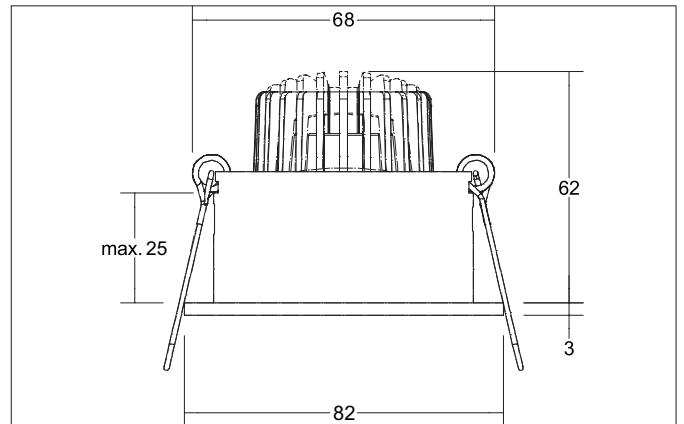

**TIRRELdeep LED-Einbaustrahler, schaltbar**

Article no. 38063083

**Tender**

Round LED recessed spotlight set, switchable, tool-free ceiling installation using installation springs. Ceiling cut-out Ø 68 mm, installation depth 62 mm, outer diameter 82 mm, weight 0.178 kg, silver reflector with rotationally symmetrical deep-wide beam light distribution. Cover glass transparent, rated luminous flux 730 lm, rated wattage 1 x 6 W, light color warm white, most similar color temperature (CCT) 3,000 K, general color rendering index CRI > 80, housing material: aluminum / glass / plastic, color: black, permissible ambient temperature (ta): -20 °C - +25 °C, protection class (EN 61140): II, degree of protection (DIN EN 60529): IP20. With electronic control gear, switchable.

**Product Benefits**

- Vertiefter LED-Einbaustrahler in runder Bauform aus massivem Aluminium mit LED-Modul 6 W (3.000 K) und schaltbarem Konverter.
- Deckenausschnitt 68 mm, Durchmesser 82 mm, Einbautiefe 62 mm, IP20.
- Schwenkbereich 25°.
- Ohne sichtbaren Sprengling.
- Klassische, formal zurückgenommene Formgebung.
- In gleicher Optik auch in GX5,3- oder GU10-Ausführung und als dimmbares Set (Phasenabschnitt) lieferbar.

**TIRRELdeep LED-Einbaustrahlerset, schaltbar**

Article no. 38063083

Article data	
Article no.	38063083
GTIN	4251433953708
Series name	TIRRELdeep
Short description	LED-Einbaustrahlerset, schaltbar
Material	Aluminium / Glass / Plastic
Colour	Black
Type of surface	Matt
Shape	Round
Outer diameter	82 mm
Built-in diameter	68 mm
Installation depth	62 mm
Hight	3 mm
Weight	0.178 kg
Conformance	CE, UKCA