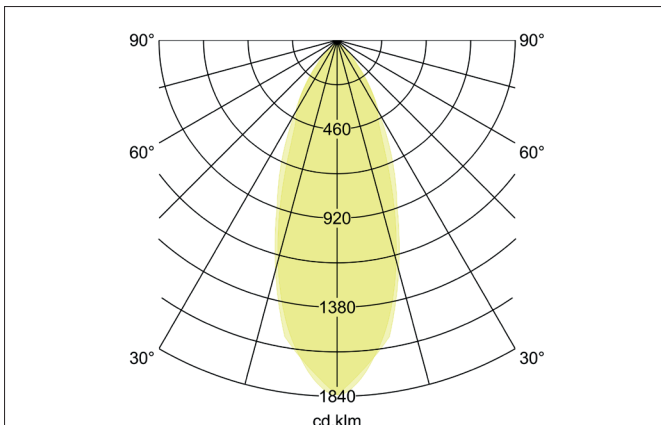

**TIRRELdeep LED-Einbaustrahler, schaltbar**

Article no. 38063083

**Tender**

Round LED recessed spotlight set, switchable, tool-free ceiling installation using installation springs. Ceiling cut-out Ø 68 mm, installation depth 62 mm, outer diameter 82 mm, weight 0.178 kg, silver reflector with rotationally symmetrical deep-wide beam light distribution. Cover glass transparent, rated luminous flux 730 lm, rated wattage 1 x 6 W, light color warm white, most similar color temperature (CCT) 3,000 K, general color rendering index CRI > 80, housing material: aluminum / glass / plastic, color: black, permissible ambient temperature (ta): -20 °C - +25 °C, protection class (EN 61140): II, degree of protection (DIN EN 60529): IP20. With electronic control gear, switchable.

**Product Benefits**

- Vertiefter LED-Einbaustrahler in runder Bauform aus massivem Aluminium mit LED-Modul 6 W (3.000 K) und schaltbarem Konverter.
- Deckenausschnitt 68 mm, Durchmesser 82 mm, Einbautiefe 62 mm, IP20.
- Schwenkbereich 25°.
- Ohne sichtbaren Sprengling.
- Klassische, formal zurückgenommene Formgebung.
- In gleicher Optik auch in GX5,3- oder GU10-Ausführung und als dimmbares Set (Phasenabschnitt) lieferbar.

**TIRRELdeep LED-Einbaustrahlerset, schaltbar**

Article no. 38063083

Article data	
Article no.	38063083
GTIN	4251433953708
Series name	TIRRELdeep
Short description	LED-Einbaustrahlerset, schaltbar
Material	Aluminium / Glass / Plastic
Colour	Black
Type of surface	Matt
Shape	Round
Outer diameter	82 mm
Built-in diameter	68 mm
Installation depth	62 mm
Hight	3 mm
Weight	0.178 kg
Conformance	CE, UKCA

Lighting technology	
Colour temperature	3.000 K
Light colour	White
Light output	Direct
Luminous flux	730 lm
System efficiency	122 lm/W
Colour rendering	CRI > 80
Reflector	Faceted
Reflector colour	silver
Beam angle	38°
Light sharing	Symmetric
Adjustable color temperature	No