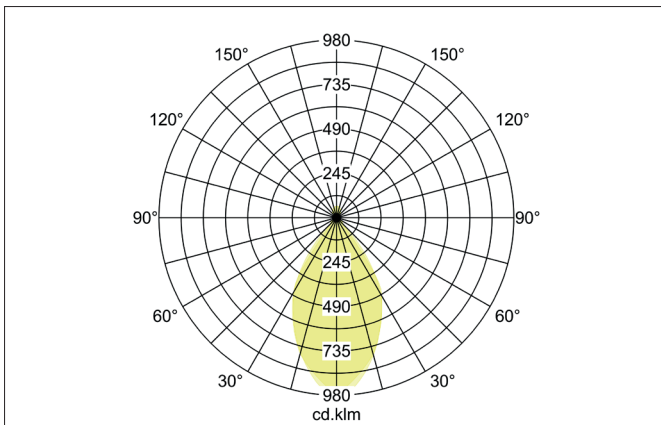

QUBIC LED-Decken-Anbau-Downlight, mit Indirektanteil, schaltbar
 Artikel-Nr. 12040183

Licht.
Für Generationen.

Ausschreibungstext
 LED-Decken-Anbau-Downlight, mit Indirektanteil, schaltbar, Leuchtenlänge 100 mm, Leuchtenbreite 100 mm, Höhe 111 mm Gewicht 1,458 kg, Reflektor silber mit rotationssymmetrisch tief-breit-strahlender Lichtstärkeverteilung. Abdeckung Glas transparent. Bemessungslichtstrom 1.130 lm, Bemessungsleistung 1 x 14,5 W, Lichtfarbe warmweiß, ähnlichste Farbtemperatur (CCT) 3.000 K, allgemeiner Farbwiedergabeindex CRI > 80, Gehäusewerkstoff: Aluminium / Kunststoff, Farbe: strukturschwarz, zulässige Umgebungstemperatur (ta): -20 °C - +25 °C, Schutzklasse (EN 61140): I, Schutzart (DIN EN 60529): IP20. Mit elektronischem Betriebsgerät, schaltbar.

Artikeldaten	
Artikel-Nr.	12040183
GTIN	4251433953401
Serienname	QUBIC
Kurzbeschreibung	LED-Decken-Anbau-Downlight, mit Indirektanteil, schaltbar
Material	Aluminium / Kunststoff
Farbe	schwarz
Ausführung der Oberfläche	struktur
Form	quadratisch
Länge	100 mm
Breite	100 mm
Aufbauhöhe	111 mm
Lieferumfang	inkl. Konverter zum Anschluss an 230 V-Netzspannung, schaltbar
Nettogewicht	1,458 kg

QUBIC LED-Decken-Anbau-Downlight, mit Indirektanteil, schaltbar

Artikel-Nr. 12040183

Licht.
Für Generationen.

Lichttechnik	
Farbtemperatur	3.000 K
Lichtfarbe	weiß
Lichtaustritt	direkt/indirekt
Lichtstrom	1.130 lm
Systemeffizienz	78 lm/W
Farbwiedergabe	CRI > 80
Reflektor	sonstige
Reflektorfarbe	silber
Abstrahlwinkel	60°
Lichtverteilung	symmetrisch
Farbtemperatur einstellbar	Nein