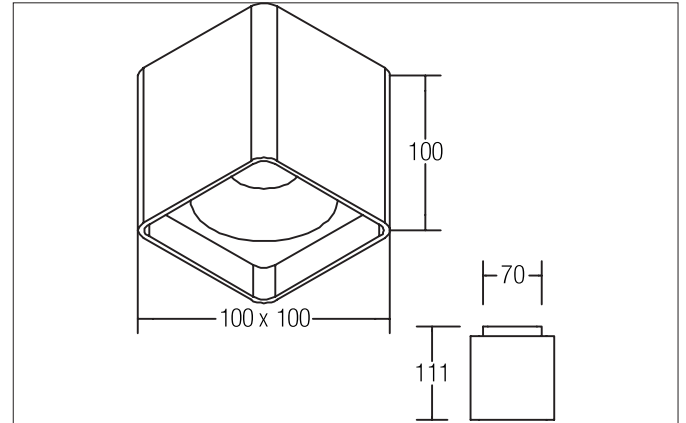

QUBIC LED-Decken-Anbau-Downlight, mit Indirektanteil, schaltbar
 Artikel-Nr. 12040183

Licht.
Für Generationen.

Ausschreibungstext
 LED-Decken-Anbau-Downlight, mit Indirektanteil, schaltbar, Leuchtenlänge 100 mm, Leuchtenbreite 100 mm, Höhe 111 mm Gewicht 1,458 kg, Reflektor silber mit rotationssymmetrisch tief-breit-strahlender Lichtstärkeverteilung. Abdeckung Glas transparent. Bemessungslichtstrom 1.130 lm, Bemessungsleistung 1 x 14,5 W, Lichtfarbe warmweiß, ähnlichste Farbtemperatur (CCT) 3.000 K, allgemeiner Farbwiedergabeindex CRI > 80, Gehäusewerkstoff: Aluminium / Kunststoff, Farbe: strukturschwarz, zulässige Umgebungstemperatur (ta): -20 °C - +25 °C, Schutzklasse (EN 61140): I, Schutzart (DIN EN 60529): IP20. Mit elektronischem Betriebsgerät, schaltbar.

Artikeldaten	
Artikel-Nr.	12040183
GTIN	4251433953401
Serienname	QUBIC
Kurzbeschreibung	LED-Decken-Anbau-Downlight, mit Indirektanteil, schaltbar
Material	Aluminium / Kunststoff
Farbe	schwarz
Ausführung der Oberfläche	struktur
Form	quadratisch
Länge	100 mm
Breite	100 mm
Aufbauhöhe	111 mm
Lieferumfang	inkl. Konverter zum Anschluss an 230 V-Netzspannung, schaltbar
Nettogewicht	1,458 kg

Montagetechnik	
Montageart	Anbaumontage
Montageort	Deckenmontage
Verstellbarkeit	nicht verstellbar
Prüfzeichen	UKCA
Werkstoff der Abdeckung	Glas transparent

Logistische Daten	
Bruttogewicht	1,527 kg
Länge Verpackung	150 mm
Breite Verpackung	120 mm
Höhe Verpackung	160 mm
Entsorgung am Ende der Lebensdauer	Das Produkt darf nicht mit dem Hausmüll entsorgt werden. Sie sind verpflichtet, solche Elektro-Altgeräte separat zu entsorgen. Informieren Sie sich bitte bei Ihrer Kommune über die Möglichkeiten der geregelten Entsorgung. Mit der getrennten Entsorgung führen Sie die Altgeräte dem Recycling oder anderen Formen der Wiederverwertung zu. Sie helfen damit zu vermeiden, dass u. U. belastende Stoffe in die Umwelt gelangen.