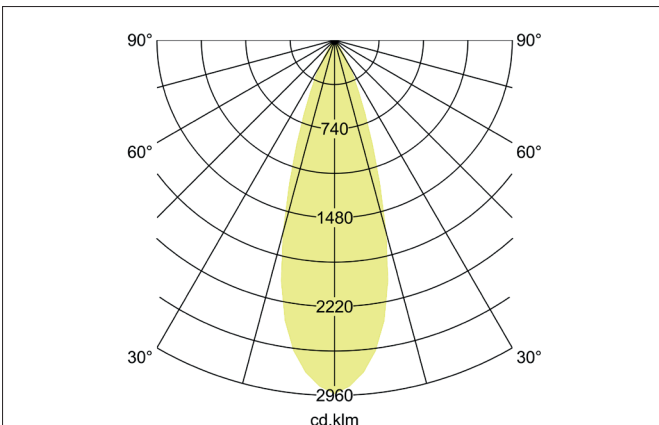

MINI LED-Schienenstrahler, schaltbar
 Artikel-Nr. 88393175

Licht.
 Für Generationen.

Ausschreibungstext
 Runder LED-Schienenstrahler, schaltbar, Leuchtdurchmesser 71 mm, Höhe 200 mm, Gewicht 0,839 kg, mit rotationssymmetrisch tiefbreit-strahlender Lichtstärkeverteilung, Bemessungslichtstrom 2.880 lm, Bemessungsleistung 1 x 23 W, Lichtfarbe neutralweiß, ähnlichste Farbtemperatur (CCT) 3.500 K, allgemeiner Farbwiedergabeindex CRI > 90, Gehäusewerkstoff: Aluminium, Farbe: strukturweiß, zulässige Umgebungstemperatur (ta): -20 °C - +25 °C, Schutzklasse (EN 61140): I, Schutzart (DIN EN 60529): IP20. Mit elektronischem Betriebsgerät, schaltbar.

Artikeldaten	
Artikel-Nr.	88393175
GTIN	4251433938798
Serienname	MINI
Kurzbeschreibung	LED-Schienenstrahler, schaltbar
Material	Aluminium
Farbe	weiß
Ausführung der Oberfläche	struktur
Form	rund
Außendurchmesser	71 mm
Länge	200 mm
Breite	71 mm
Aufbauhöhe	200 mm
Lieferumfang	inkl. Betriebsgerät, schaltbar
Nettogewicht	0,839 kg

MINI LED-Schienenstrahler, schaltbar

Artikel-Nr. 88393175

Licht.
Für Generationen.

Lichttechnik	
Farbtemperatur	3.500 K
Lichtfarbe	weiß
Lichtstrom	2.880 lm
Systemeffizienz	125 lm/W
Farbwiedergabe	CRI > 90
Reflektor	hochglänzend
Abstrahlwinkel	36°
Lichtverteilung	symmetrisch
Farbtemperatur einstellbar	nein