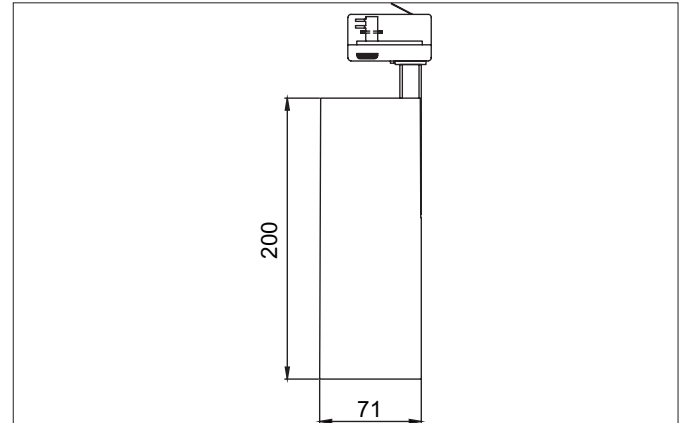

MINI LED-Schienenstrahler, schaltbar
 Artikel-Nr. 88393175

Licht.
 Für Generationen.

Ausschreibungstext
 Runder LED-Schienenstrahler, schaltbar, Leuchtdurchmesser 71 mm, Höhe 200 mm, Gewicht 0,839 kg, mit rotationssymmetrisch tiefbreit-strahlender Lichtstärkeverteilung, Bemessungslichtstrom 2.880 lm, Bemessungsleistung 1 x 23 W, Lichtfarbe neutralweiß, ähnlichste Farbtemperatur (CCT) 3.500 K, allgemeiner Farbwiedergabeindex CRI > 90, Gehäusewerkstoff: Aluminium, Farbe: strukturweiß, zulässige Umgebungstemperatur (ta): -20 °C - +25 °C, Schutzklasse (EN 61140): I, Schutzart (DIN EN 60529): IP20. Mit elektronischem Betriebsgerät, schaltbar.

Artikeldaten	
Artikel-Nr.	88393175
GTIN	4251433938798
Serienname	MINI
Kurzbeschreibung	LED-Schienenstrahler, schaltbar
Material	Aluminium
Farbe	weiß
Ausführung der Oberfläche	struktur
Form	rund
Außendurchmesser	71 mm
Länge	200 mm
Breite	71 mm
Aufbauhöhe	200 mm
Lieferumfang	inkl. Betriebsgerät, schaltbar
Nettogewicht	0,839 kg