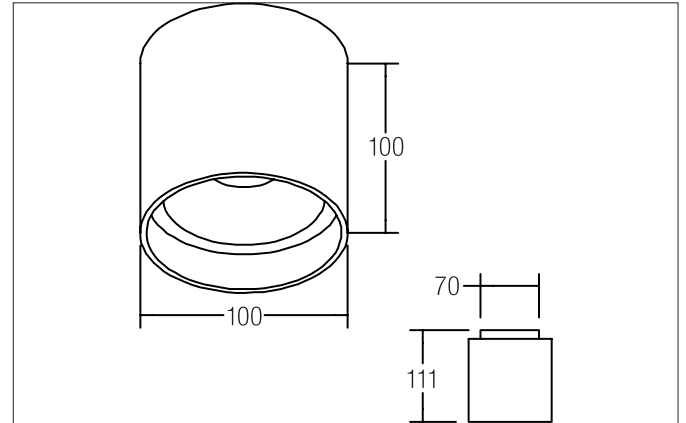

**TUBIC LED-Decken-Anbau-Downlight, mit Indirektanteil, schaltbar**  
 Artikel-Nr. 12042183

Licht.  
Für Generationen.

**Ausschreibungstext**  
 LED-Decken-Anbau-Downlight, mit Indirektanteil, schaltbar, Leuchtdurchmesser 100 mm, Höhe 111 mm Gewicht 0,931 kg, Reflektor silber mit rotationssymmetrisch tief-breit-strahlender Lichtstärkeverteilung. Kunststoff transparent Abdeckung. Bemessungslichtstrom 1.160 lm, Bemessungsleistung 1 x 13 W, Lichtfarbe warmweiß, ähnlichste Farbtemperatur (CCT) 3.000 K, allgemeiner Farbwiedergabeindex CRI > 90, Gehäusewerkstoff: Aluminium / Kunststoff, Farbe: strukturschwarz, zulässige Umgebungstemperatur (ta): -20 °C - +25 °C, Schutzklasse (EN 61140): I, Schutzart (DIN EN 60529): IP20. Mit elektronischem Betriebsgerät, schaltbar.

Artikeldaten	
Artikel-Nr.	12042183
GTIN	4251433953418
Serienname	TUBIC
Kurzbeschreibung	LED-Decken-Anbau-Downlight, mit Indirektanteil, schaltbar
Material	Aluminium / Kunststoff
Farbe	schwarz
Ausführung der Oberfläche	struktur
Form	rund
Außendurchmesser	100 mm
Aufbauhöhe	111 mm
Lieferumfang	inkl. Konverter zum Anschluss an 230 V-Netzspannung, schaltbar
Nettogewicht	0,931 kg

Montagetechnik	
Montageart	Anbaumontage
Montageort	Deckenmontage
Verstellbarkeit	nicht verstellbar
Prüfzeichen	UKCA
Werkstoff der Abdeckung	Kunststoff transparent

Logistische Daten	
Bruttogewicht	1,072 kg
Länge Verpackung	120 mm
Breite Verpackung	120 mm
Höhe Verpackung	160 mm
Entsorgung am Ende der Lebensdauer	Das Produkt darf nicht mit dem Hausmüll entsorgt werden. Sie sind verpflichtet, solche Elektro-Altgeräte separat zu entsorgen. Informieren Sie sich bitte bei Ihrer Kommune über die Möglichkeiten der geregelten Entsorgung. Mit der getrennten Entsorgung führen Sie die Altgeräte dem Recycling oder anderen Formen der Wiederverwertung zu. Sie helfen damit zu vermeiden, dass u. U. belastende Stoffe in die Umwelt gelangen.