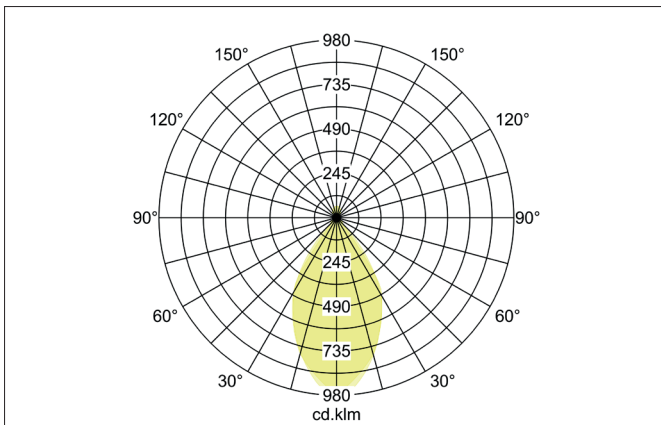

**TUBIC LED-Decken-Anbau-Downlight, mit Indirektanteil, schaltbar**  
 Artikel-Nr. 12042183

Licht.  
Für Generationen.

**Ausschreibungstext**  
 LED-Decken-Anbau-Downlight, mit Indirektanteil, schaltbar, Leuchtdurchmesser 100 mm, Höhe 111 mm Gewicht 0,931 kg, Reflektor silber mit rotationssymmetrisch tief-breit-strahlender Lichtstärkeverteilung. Kunststoff transparent Abdeckung. Bemessungslichtstrom 1.160 lm, Bemessungsleistung 1 x 13 W, Lichtfarbe warmweiß, ähnlichste Farbtemperatur (CCT) 3.000 K, allgemeiner Farbwiedergabeindex CRI > 90, Gehäusewerkstoff: Aluminium / Kunststoff, Farbe: strukturschwarz, zulässige Umgebungstemperatur (ta): -20 °C - +25 °C, Schutzklasse (EN 61140): I, Schutzart (DIN EN 60529): IP20. Mit elektronischem Betriebsgerät, schaltbar.

Artikeldaten	
Artikel-Nr.	12042183
GTIN	4251433953418
Serienname	TUBIC
Kurzbeschreibung	LED-Decken-Anbau-Downlight, mit Indirektanteil, schaltbar
Material	Aluminium / Kunststoff
Farbe	schwarz
Ausführung der Oberfläche	struktur
Form	rund
Außendurchmesser	100 mm
Aufbauhöhe	111 mm
Lieferumfang	inkl. Konverter zum Anschluss an 230 V-Netzspannung, schaltbar
Nettogewicht	0,931 kg

**TUBIC LED-Decken-Anbau-Downlight, mit Indirektanteil, schaltbar**

Artikel-Nr. 12042183

Licht.  
Für Generationen.

Lichttechnik	
Farbtemperatur	3.000 K
Lichtfarbe	weiß
Lichtaustritt	direkt/indirekt
Lichtstrom	1.160 lm
Systemeffizienz	89 lm/W
Farbwiedergabe	CRI > 90
Reflektor	hochglänzend
Reflektorfarbe	silber
Abstrahlwinkel	60°
Lichtverteilung	symmetrisch
Farbtemperatur einstellbar	Nein