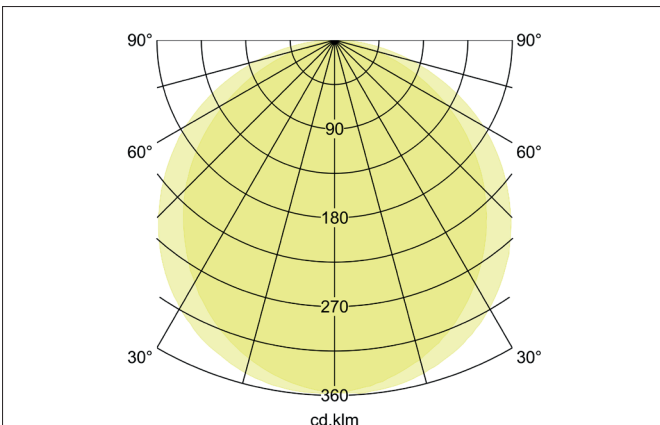

FLAT37 LED-Anbaupanel

Artikel-Nr. 12246083

Licht.
Für Generationen.

Ausschreibungstext

LED-Anbaupanel, Leuchtdurchmesser 240 mm, Höhe 37 mm, Gewicht 1,188 kg, mit rotationssymmetrisch tief-breit-strahlender Lichtstärkeverteilung. opale Kunststoff- Abdeckung. Bemessungslichtstrom 2.020 lm, Bemessungsleistung 1 x 24 W, Lichtfarbe warmweiß, ähnlichste Farbtemperatur (CCT) 3.000 K, allgemeiner Farbwiedergabeindex CRI > 80, Gehäusewerkstoff: Aluminium / Kunststoff, Farbe: weiß, zulässige Umgebungstemperatur (ta): -20 °C - +25 °C, Schutzklasse (EN 61140): I, Schutzart (DIN EN 60529): IP20. Mit elektronischem Betriebsgerät, schaltbar.

Artikeldaten	
Artikel-Nr.	12246083
GTIN	4251433946052
Serienname	FLAT37
Kurzbeschreibung	LED-Anbaupanel
Material	Aluminium / Kunststoff
Farbe	weiß
Form	rund
Außendurchmesser	240 mm
Aufbauhöhe	37 mm
Lieferumfang	inkl. Konverter zum Anschluss an 230 V-Netzspannung, schaltbar und Anschlussklemme zur Durchgangsverdrahtung
Nettogewicht	1,188 kg

FLAT37 LED-Anbaupanel

Artikel-Nr. 12246083

Licht.
Für Generationen.

Lichttechnik	
Farbtemperatur	3.000 K
Lichtfarbe	weiß
Lichtaustritt	direkt
Lichtstrom	2.020 lm
Systemeffizienz	84 lm/W
Farbwiedergabe	CRI > 80
Reflektor	ohne
Abstrahlwinkel	110°
Lichtverteilung	symmetrisch
Farbtemperatur einstellbar	Nein