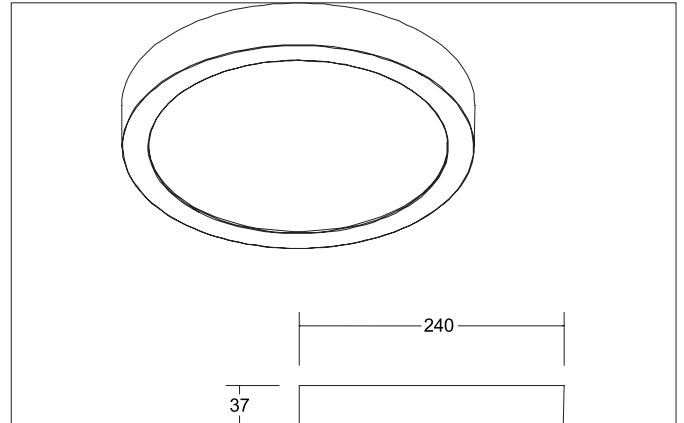

FLAT37 LED-Anbaupanel

Artikel-Nr. 12246083

Licht.
Für Generationen.

Ausschreibungstext

LED-Anbaupanel, Leuchtdurchmesser 240 mm, Höhe 37 mm, Gewicht 1,188 kg, mit rotationssymmetrisch tief-breit-strahlender Lichtstärkeverteilung. opale Kunststoff- Abdeckung. Bemessungslichtstrom 2.020 lm, Bemessungsleistung 1 x 24 W, Lichtfarbe warmweiß, ähnlichste Farbtemperatur (CCT) 3.000 K, allgemeiner Farbwiedergabeindex CRI > 80, Gehäusewerkstoff: Aluminium / Kunststoff, Farbe: weiß, zulässige Umgebungstemperatur (ta): -20 °C - +25 °C, Schutzklasse (EN 61140): I, Schutzart (DIN EN 60529): IP20. Mit elektronischem Betriebsgerät, schaltbar.

Artikeldaten	
Artikel-Nr.	12246083
GTIN	4251433946052
Serienname	FLAT37
Kurzbeschreibung	LED-Anbaupanel
Material	Aluminium / Kunststoff
Farbe	weiß
Form	rund
Außendurchmesser	240 mm
Aufbauhöhe	37 mm
Lieferumfang	inkl. Konverter zum Anschluss an 230 V-Netzspannung, schaltbar und Anschlussklemme zur Durchgangsverdrahtung
Nettogewicht	1,188 kg

Montagetechnik	
Montageart	Anbaumontage
Montageort	Deckenmontage
Verstellbarkeit	nicht verstellbar
Prüfzeichen	UKCA
Werkstoff der Abdeckung	Kunststoff opal
Geeignet für Durchgangsverdrahtung	Ja

Logistische Daten	
Bruttogewicht	1,322 kg
Länge Verpackung	245 mm
Breite Verpackung	45 mm
Höhe Verpackung	250 mm
Entsorgung am Ende der Lebensdauer	Das Produkt darf nicht mit dem Hausmüll entsorgt werden. Sie sind verpflichtet, solche Elektro-Altgeräte separat zu entsorgen. Informieren Sie sich bitte bei Ihrer Kommune über die Möglichkeiten der geregelten Entsorgung. Mit der getrennten Entsorgung führen Sie die Altgeräte dem Recycling oder anderen Formen der Wiederverwertung zu. Sie helfen damit zu vermeiden, dass u. U. belastende Stoffe in die Umwelt gelangen.