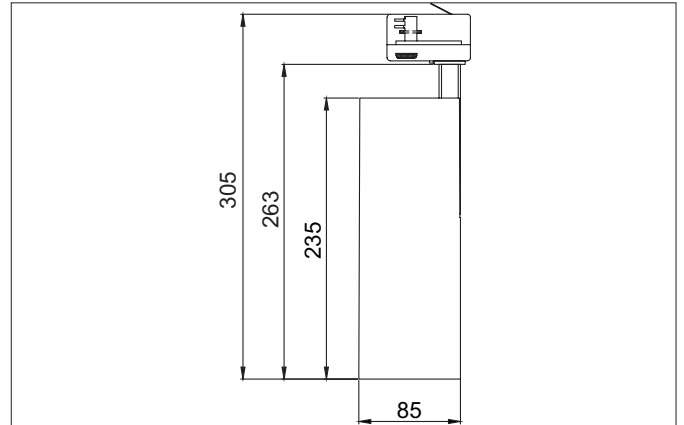

MAXI LED-Schienenstrahler, dreh- und schwenkbar, schaltbar
Artikel-Nr. 88397173

Ausschreibungstext

Runder LED-Schienenstrahler, dreh- und schwenkbar, schaltbar, Leuchtdurchmesser 85 mm, Höhe 263 mm Gewicht 1,257 kg, mit rotationssymmetrisch tief-breit-strahlender Lichtstärkeverteilung. Bemessungslichtstrom 4.010 lm, Bemessungsleistung 1 x 31,5 W, Lichtfarbe warmweiß, ähnlichste Farbtemperatur (CCT) 3.000 K, allgemeiner Farbwiedergabeindex CRI > 90, Gehäusewerkstoff: Aluminium, Farbe: strukturweiß, zulässige Umgebungstemperatur (ta): -20 °C - +25 °C, Schutzklasse (EN 61140): I, Schutzart (DIN EN 60529): IP20. Mit elektronischem Betriebsgerät, schaltbar.

Artikeldaten	
Artikel-Nr.	88397173
GTIN	4251433938521
Serienname	MAXI
Kurzbeschreibung	LED-Schienenstrahler, dreh- und schwenkbar, schaltbar
Material	Aluminium
Farbe	weiß
Ausführung der Oberfläche	struktur
Form	rund
Außendurchmesser	85 mm
Länge	235 mm
Breite	85 mm
Aufbauhöhe	263 mm
Lieferumfang	inkl. Betriebsgerät, schaltbar
Nettogewicht	1,257 kg
Konformität	CE, UKCA

Montagetechnik	
Montageart	Anbaumontage
Montageort	Deckenmontage
Verstellbarkeit	kopfverstellbar
Schwenkwinkel	180°
Drehwinkel	355°
Kopfverstellwinkel	90°
Geeignet für Durchgangsverdrahtung	Nein

Logistische Daten	
Bruttogewicht	1,431 kg
Länge Verpackung	335 mm
Breite Verpackung	230 mm
Höhe Verpackung	115 mm
Entsorgung am Ende der Lebensdauer	Das Produkt darf nicht mit dem Hausmüll entsorgt werden. Sie sind verpflichtet, solche Elektro-Altgeräte separat zu entsorgen. Informieren Sie sich bitte bei Ihrer Kommune über die Möglichkeiten der geregelten Entsorgung. Mit der getrennten Entsorgung führen Sie die Altgeräte dem Recycling oder anderen Formen der Wiederverwertung zu. Sie helfen damit zu vermeiden, dass u. U. belastende Stoffe in die Umwelt gelangen.