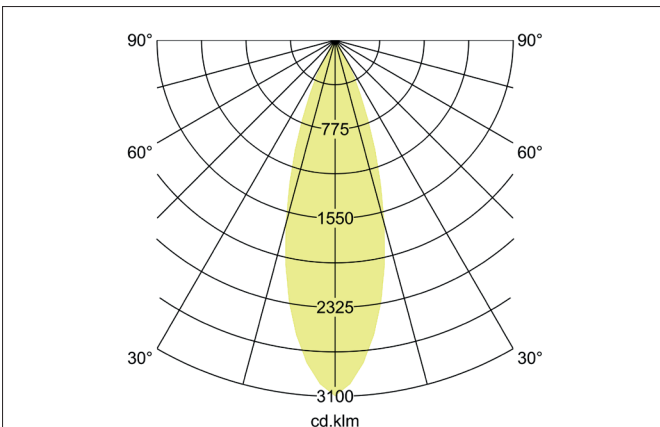

MAXI LED-Schienenstrahler, dreh- und schwenkbar, schaltbar
Artikel-Nr. 88397173

Ausschreibungstext

Runder LED-Schienenstrahler, dreh- und schwenkbar, schaltbar, Leuchtdurchmesser 85 mm, Höhe 263 mm Gewicht 1,257 kg, mit rotationssymmetrisch tief-breit-strahlender Lichtstärkeverteilung. Bemessungslichtstrom 4.010 lm, Bemessungsleistung 1 x 31,5 W, Lichtfarbe warmweiß, ähnlichste Farbtemperatur (CCT) 3.000 K, allgemeiner Farbwiedergabeindex CRI > 90, Gehäusewerkstoff: Aluminium, Farbe: strukturweiß, zulässige Umgebungstemperatur (ta): -20 °C - +25 °C, Schutzklasse (EN 61140): I, Schutzart (DIN EN 60529): IP20. Mit elektronischem Betriebsgerät, schaltbar.

Artikeldaten	
Artikel-Nr.	88397173
GTIN	4251433938521
Serienname	MAXI
Kurzbeschreibung	LED-Schienenstrahler, dreh- und schwenkbar, schaltbar
Material	Aluminium
Farbe	weiß
Ausführung der Oberfläche	struktur
Form	rund
Außendurchmesser	85 mm
Länge	235 mm
Breite	85 mm
Aufbauhöhe	263 mm
Lieferumfang	inkl. Betriebsgerät, schaltbar
Nettogewicht	1,257 kg
Konformität	CE, UKCA

MAXI LED-Schienenstrahler, dreh- und schwenkbar, schaltbar

Artikel-Nr. 88397173

Lichttechnik	
Farbtemperatur	3.000 K
Lichtfarbe	weiß
Lichtstrom	4.010 lm
Systemeffizienz	127 lm/W
Farbwiedergabe	CRI > 90
Reflektor	hochglänzend
Abstrahlwinkel	30°
Lichtverteilung	symmetrisch
Farbtemperatur einstellbar	Nein