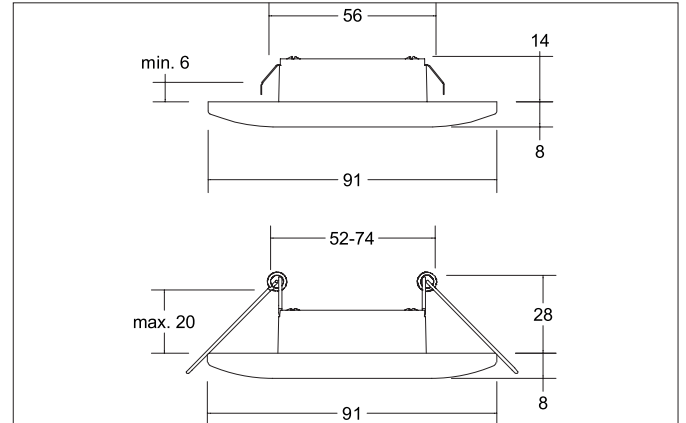

**ADAPT LED-Einbaudownlight, schaltbar**  
Artikel-Nr. 38371083

**Ausschreibungstext**

Rundes LED-Einbaudownlight, schaltbar, werkzeugloser Deckeneinbau mittels Blattfedern. Deckenausschnitt  $\varnothing$  56 mm, Einbautiefe 14 mm, Außendurchmesser 91 mm, Gewicht 0,183 kg, Reflektor silber mit rotationssymmetrisch tief-breit-strahlender Lichtstärkeverteilung. Abdeckung Kunststoff transparent, Bemessungslichtstrom 410 lm, Bemessungsleistung 1 x 3 W, Lichtfarbe warmweiß, ähnlichste Farbtemperatur (CCT) 3.000 K, allgemeiner Farbwiedergabeindex CRI > 80, Lebensdauer L70/B50 bei 25 °C: 50.000 h, Gehäusewerkstoff: Aluminium / Stahl / Kunststoff, Farbe: schwarz, zulässige Umgebungstemperatur (ta): -20 °C - +25 °C, Schutzklasse (EN 61140): II, Schutzart (DIN EN 60529): IP20. Mit elektronischem Betriebsgerät, schaltbar.

**Produktvorteile**

- Der Name ist Programm: Adapt eignet sich um Einbau in verschiedene Montagesituationen, Feder- oder Schraubmontage, für Hohldecken und Gehäusemontage.
- Adapt ist z. B. bestens geeignet für den Einbau in Kaiser-Gerätedosen 9064-02, 9264-12, HWD30 / 9464-50, 9464-05 und jegliche tiefe Geräte-Verbindungsdose mit einem Schraubabstand von 60 mm.
- Für den Einbau in Geräte-Verbindungs-dosen ist ein Abstandshalter im Lieferumfang enthalten, damit der Konverter nicht direkt auf der Leuchte aufliegt.
- Einbau in luftdichte und räumlich beschränkte Einbausituationen möglich.
- Die werkseitig eingebauten Blattfedern (für Einbaumaß 56 mm) können im Schnellaustausch durch Einbau-Schenkelfedern ersetzt werden (für Einbau in bauseitig vorliegende Deckenöffnungen von 52 - 74 mm).
- Fünf verschiedenfarbige Abdeckungen (Magnetbefestigung).