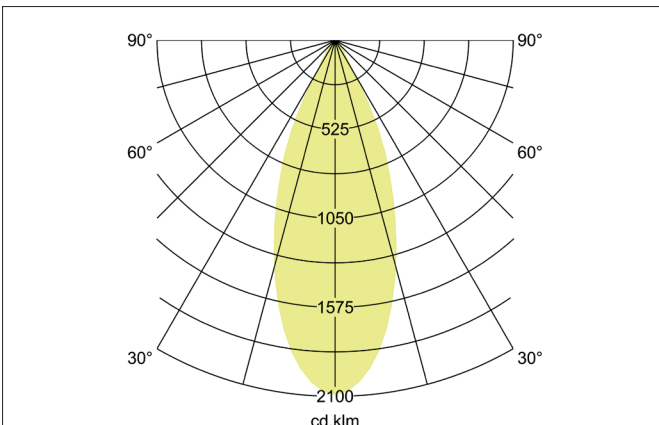

**ADAPT LED-Einbaudownlight, schaltbar**  
Artikel-Nr. 38371083

**Ausschreibungstext**

Rundes LED-Einbaudownlight, schaltbar, werkzeugloser Deckeneinbau mittels Blattfedern. Deckenausschnitt  $\varnothing$  56 mm, Einbautiefe 14 mm, Außendurchmesser 91 mm, Gewicht 0,183 kg, Reflektor silber mit rotationssymmetrisch tief-breit-strahlender Lichtstärkeverteilung. Abdeckung Kunststoff transparent, Bemessungslichtstrom 410 lm, Bemessungsleistung 1 x 3 W, Lichtfarbe warmweiß, ähnlichste Farbtemperatur (CCT) 3.000 K, allgemeiner Farbwiedergabeindex CRI > 80, Lebensdauer L70/B50 bei 25 °C: 50.000 h, Gehäusewerkstoff: Aluminium / Stahl / Kunststoff, Farbe: schwarz, zulässige Umgebungstemperatur (ta): -20 °C - +25 °C, Schutzklasse (EN 61140): II, Schutzart (DIN EN 60529): IP20. Mit elektronischem Betriebsgerät, schaltbar.

**Produktvorteile**

- Der Name ist Programm: Adapt eignet sich um Einbau in verschiedene Montagesituationen, Feder- oder Schraubmontage, für Hohldecken und Gehäusemontage.
- Adapt ist z. B. bestens geeignet für den Einbau in Kaiser-Gerätedosen 9064-02, 9264-12, HWD30 / 9464-50, 9464-05 und jegliche tiefe Geräte-Verbindungsdose mit einem Schraubabstand von 60 mm.
- Für den Einbau in Geräte-Verbindungs-dosen ist ein Abstandshalter im Lieferumfang enthalten, damit der Konverter nicht direkt auf der Leuchte aufliegt.
- Einbau in luftdichte und räumlich beschränkte Einbausituationen möglich.
- Die werkseitig eingebauten Blattfedern (für Einbaumaß 56 mm) können im Schnellaustausch durch Einbau-Schenkelfedern ersetzt werden (für Einbau in bauseitig vorliegende Deckenöffnungen von 52 - 74 mm).
- Fünf verschiedenfarbige Abdeckungen (Magnetbefestigung).

Lichttechnik	
Farbtemperatur	3.000 K
Lichtaustritt	direkt
Lichtstrom	410 lm
Systemeffizienz	137 lm/W
Farbwiedergabe	CRI > 80
Reflektor	facettiert
Reflektorfarbe	silber
Abstrahlwinkel	34°
Lichtverteilung	symmetrisch
Farbtemperatur einstellbar	Nein