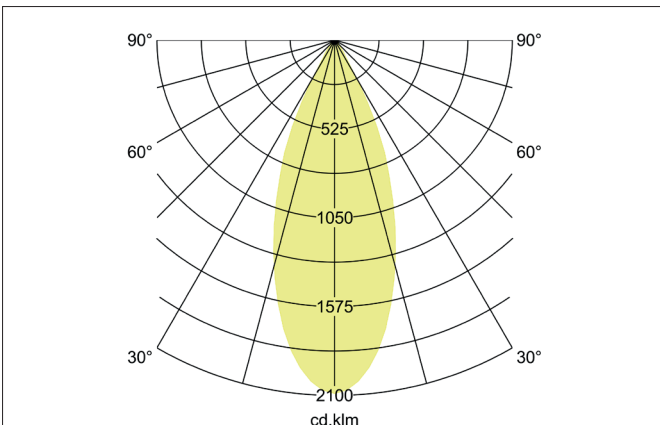

ADAPT LED-Einbaudownlight, schaltbar
 Artikel-Nr. 38371643

Licht.
 Für Generationen.

Ausschreibungstext
 Rundes LED-Einbaudownlight, schaltbar, werkzeugloser Deckeneinbau mittels Blattfedern. Deckenausschnitt \varnothing 56 mm, Einbautiefe 14 mm, Außendurchmesser 91 mm, Gewicht 0,173 kg, Reflektor silber mit rotationssymmetrisch tief-breit-strahlender Lichtstärkeverteilung. Kunststoff transparent Abdeckung. Bemessungslichtstrom 440 lm, Bemessungsleistung 1 x 3 W, Lichtfarbe warmweiß, ähnlichste Farbtemperatur (CCT) 3.000 K, allgemeiner Farbwiedergabeindex CRI > 80, Lebensdauer L70/B50 bei 25 °C: 50.000 h, Gehäusewerkstoff: Aluminium / Stahl / Kunststoff, Farbe: titan, zulässige Umgebungstemperatur (ta): -20 °C - +25 °C, Schutzklasse (EN 61140): II, Schutzart (DIN EN 60529): IP20. Mit elektronischem Betriebsgerät, schaltbar.

ADAPT LED-Einbaudownlight, schaltbar
 Artikel-Nr. 38371643

Licht.
 Für Generationen.

Artikeldaten	
Artikel-Nr.	38371643
GTIN	4251433930112
Serienname	ADAPT
Kurzbeschreibung	LED-Einbaudownlight, schaltbar
Material	Aluminium / Stahl / Kunststoff
Farbe	titan
Ausführung der Oberfläche	matt
Form	rund
Außendurchmesser	91 mm
Einbaudurchmesser min	52 mm
Einbaudurchmesser	56 mm
Einbautiefe	14 mm
Aufbauhöhe	8 mm
Lieferumfang	inkl. Einbau-Blattfedern für 56 mm-Ausschnitt mit Einbautiefe 14 mm und Einbau-Schenkelfedern für 52 - 74 mm-Ausschnitt (beigelegt zum Schnell-Austausch) mit Einbautiefe 28 mm.
Nettogewicht	0,173 kg
Prüfzeichen	MM
Konformität	CE, UKCA

Lichttechnik	
Farbtemperatur	3.000 K
Lichtaustritt	direkt
Lichtstrom	440 lm
Systemeffizienz	147 lm/W
Farbwiedergabe	CRI > 80
Reflektor	hochglänzend
Reflektorfarbe	silber
Abstrahlwinkel	34°
Lichtverteilung	symmetrisch
Farbtemperatur einstellbar	Nein