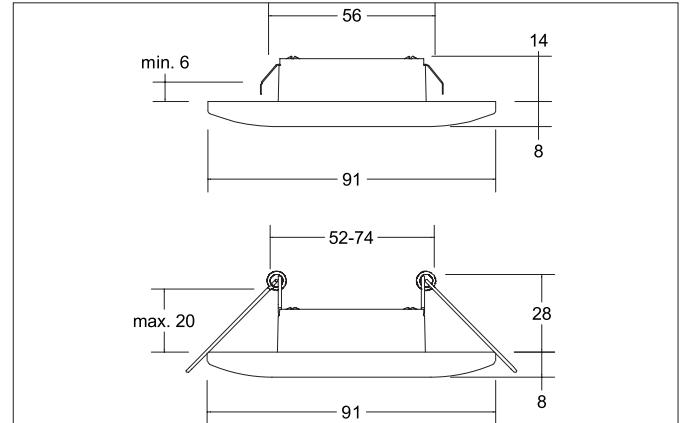

ADAPT LED-Einbaudownlight, schaltbar
 Artikel-Nr. 38371643

Licht.
 Für Generationen.

Ausschreibungstext
 Rundes LED-Einbaudownlight, schaltbar, werkzeugloser Deckeneinbau mittels Blattfedern. Deckenausschnitt \varnothing 56 mm, Einbautiefe 14 mm, Außendurchmesser 91 mm, Gewicht 0,173 kg, Reflektor silber mit rotationssymmetrisch tief-breit-strahlender Lichtstärkeverteilung. Kunststoff transparent Abdeckung. Bemessungslichtstrom 440 lm, Bemessungsleistung 1 x 3 W, Lichtfarbe warmweiß, ähnlichste Farbtemperatur (CCT) 3.000 K, allgemeiner Farbwiedergabeindex CRI > 80, Lebensdauer L70/B50 bei 25 °C: 50.000 h, Gehäusewerkstoff: Aluminium / Stahl / Kunststoff, Farbe: titan, zulässige Umgebungstemperatur (ta): -20 °C - +25 °C, Schutzklasse (EN 61140): II, Schutzart (DIN EN 60529): IP20. Mit elektronischem Betriebsgerät, schaltbar.

ADAPT LED-Einbaudownlight, schaltbar
 Artikel-Nr. 38371643

Licht.
 Für Generationen.

Artikeldaten	
Artikel-Nr.	38371643
GTIN	4251433930112
Serienname	ADAPT
Kurzbeschreibung	LED-Einbaudownlight, schaltbar
Material	Aluminium / Stahl / Kunststoff
Farbe	titan
Ausführung der Oberfläche	matt
Form	rund
Außendurchmesser	91 mm
Einbaudurchmesser min	52 mm
Einbaudurchmesser	56 mm
Einbautiefe	14 mm
Aufbauhöhe	8 mm
Lieferumfang	inkl. Einbau-Blattfedern für 56 mm-Ausschnitt mit Einbautiefe 14 mm und Einbau-Schenkelfedern für 52 - 74 mm-Ausschnitt (beigelegt zum Schnell-Austausch) mit Einbautiefe 28 mm.
Nettogewicht	0,173 kg
Prüfzeichen	MM
Konformität	CE, UKCA