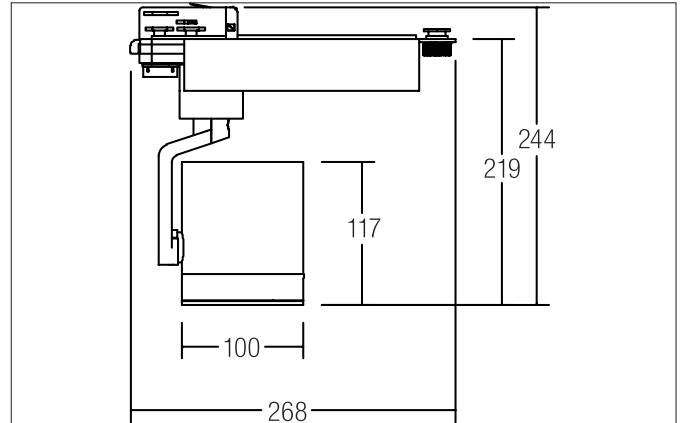

CORE LED-Schienenstrahler, schaltbar
 Artikel-Nr. 88373185

Licht.
 Für Generationen.

Ausschreibungstext

Runder LED-Schienenstrahler, schaltbar, Leuchtdurchmesser 100 mm, Höhe 245 mm Gewicht 1,520 kg, mit rotationssymmetrisch tiefbreit-strahlender Lichtstärkeverteilung, Bemessungslichtstrom 2.720 lm, Bemessungsleistung 1 x 32 W, Lichtfarbe neutralweiß, ähnlichste Farbtemperatur (CCT) 3.500 K, allgemeiner Farbwiedergabeindex CRI > 80, Gehäusewerkstoff: Aluminium / Glas / Kunststoff, Farbe: schwarz, zulässige Umgebungstemperatur (ta): -20 °C - +25 °C, Schutzklasse (EN 61140): I, Schutzart (DIN EN 60529): IP20. Mit elektronischem Betriebsgerät, schaltbar.

Artikeldaten	
Artikel-Nr.	88373185
GTIN	4251433923442
Serienname	CORE
Kurzbeschreibung	LED-Schienenstrahler, schaltbar
Material	Aluminium / Glas / Kunststoff
Farbe	schwarz
Ausführung der Oberfläche	matt
Form	rund
Außendurchmesser	100 mm
Breite	230 mm
Aufbauhöhe	245 mm
Nettogewicht	1,520 kg

Logistische Daten	
Bruttogewicht	1,786 kg
Länge Verpackung	285 mm
Breite Verpackung	275 mm
Höhe Verpackung	115 mm
Entsorgung am Ende der Lebensdauer	Das Produkt darf nicht mit dem Hausmüll entsorgt werden. Sie sind verpflichtet, solche Elektro-Altgeräte separat zu entsorgen. Informieren Sie sich bitte bei Ihrer Kommune über die Möglichkeiten der geregelten Entsorgung. Mit der getrennten Entsorgung führen Sie die Altgeräte dem Recycling oder anderen Formen der Wiederverwertung zu. Sie helfen damit zu vermeiden, dass u. U. belastende Stoffe in die Umwelt gelangen.