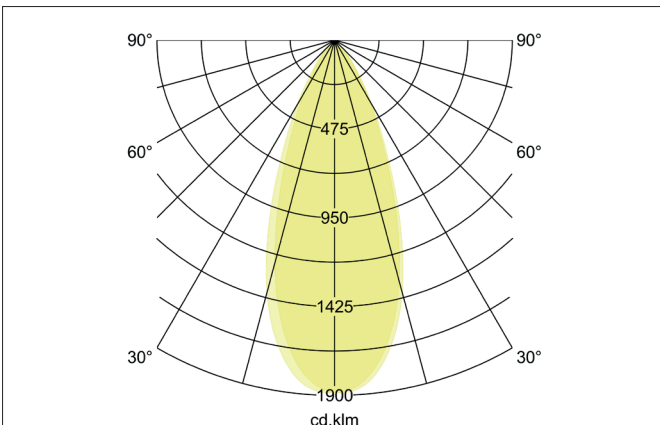

CORE LED-Schienenstrahler, schaltbar
 Artikel-Nr. 88373185

Licht.
 Für Generationen.

Ausschreibungstext

Runder LED-Schienenstrahler, schaltbar, Leuchtdurchmesser 100 mm, Höhe 245 mm Gewicht 1,520 kg, mit rotationssymmetrisch tiefbreit-strahlender Lichtstärkeverteilung, Bemessungslichtstrom 2.720 lm, Bemessungsleistung 1 x 32 W, Lichtfarbe neutralweiß, ähnlichste Farbtemperatur (CCT) 3.500 K, allgemeiner Farbwiedergabeindex CRI > 80, Gehäusewerkstoff: Aluminium / Glas / Kunststoff, Farbe: schwarz, zulässige Umgebungstemperatur (ta): -20 °C - +25 °C, Schutzklasse (EN 61140): I, Schutzart (DIN EN 60529): IP20. Mit elektronischem Betriebsgerät, schaltbar.

Artikeldaten	
Artikel-Nr.	88373185
GTIN	4251433923442
Serienname	CORE
Kurzbeschreibung	LED-Schienenstrahler, schaltbar
Material	Aluminium / Glas / Kunststoff
Farbe	schwarz
Ausführung der Oberfläche	matt
Form	rund
Außendurchmesser	100 mm
Breite	230 mm
Aufbauhöhe	245 mm
Nettogewicht	1,520 kg

CORE LED-Schienenstrahler, schaltbar

Artikel-Nr. 88373185

Licht.
Für Generationen.

Lichttechnik	
Farbtemperatur	3.500 K
Lichtfarbe	weiß
Lichtstrom	2.720 lm
Systemeffizienz	85 lm/W
Farbwiedergabe	CRI > 80
Reflektor	hochglänzend
Abstrahlwinkel	38°
Lichtverteilung	symmetrisch
Farbtemperatur einstellbar	nein