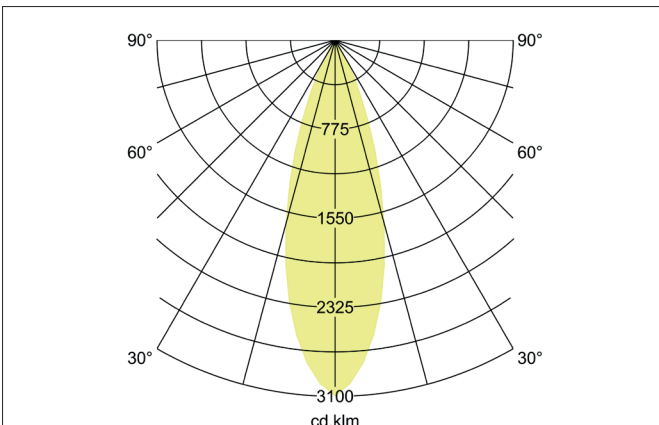

MAXI LED-Schienenstrahler, dreh- und schwenkbar, schaltbar
Artikel-Nr. 88397183

Ausschreibungstext

Runder LED-Schienenstrahler, dreh- und schwenkbar, schaltbar, Leuchtdurchmesser 85 mm, Höhe 263 mm Gewicht 1,259 kg, mit rotationssymmetrisch tief-breit-strahlender Lichtstärkeverteilung. Bemessungslichtstrom 4.010 lm, Bemessungsleistung 1 x 31,5 W, Lichtfarbe warmweiß, ähnlichste Farbtemperatur (CCT) 3.000 K, allgemeiner Farbwiedergabeindex CRI > 90, Gehäusewerkstoff: Aluminium, Farbe: strukturschwarz, zulässige Umgebungstemperatur (ta): -20 °C - +25 °C, Schutzklasse (EN 61140): I, Schutzart (DIN EN 60529): IP20. Mit elektronischem Betriebsgerät, schaltbar.

Artikeldaten	
Artikel-Nr.	88397183
GTIN	4251433938576
Serienname	MAXI
Kurzbeschreibung	LED-Schienenstrahler, dreh- und schwenkbar, schaltbar
Material	Aluminium
Farbe	schwarz
Ausführung der Oberfläche	struktur
Form	rund
Außendurchmesser	85 mm
Länge	235 mm
Breite	85 mm
Aufbauhöhe	263 mm
Lieferumfang	inkl. Betriebsgerät, schaltbar
Nettogewicht	1,259 kg
Konformität	CE, UKCA

MAXI LED-Schienenstrahler, dreh- und schwenkbar, schaltbar

Artikel-Nr. 88397183

Lichttechnik	
Farbtemperatur	3.000 K
Lichtfarbe	weiß
Lichtstrom	4.010 lm
Systemeffizienz	127 lm/W
Farbwiedergabe	CRI > 90
Reflektor	hochglänzend
Abstrahlwinkel	30°
Lichtverteilung	symmetrisch
Farbtemperatur einstellbar	Nein