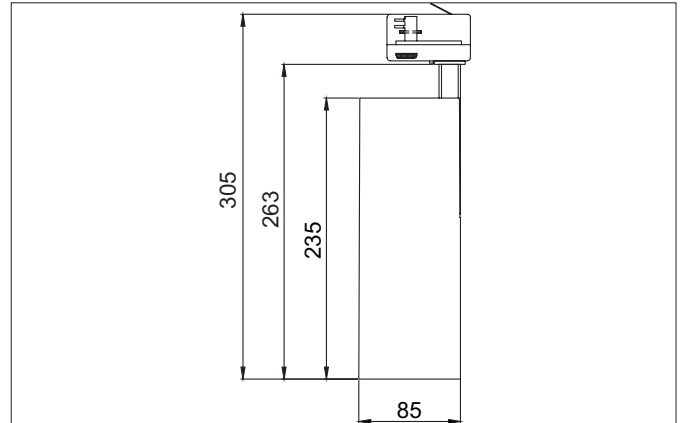

MAXI LED-Schienenstrahler, dreh- und schwenkbar, schaltbar
Artikel-Nr. 88397183

Ausschreibungstext

Runder LED-Schienenstrahler, dreh- und schwenkbar, schaltbar, Leuchtdurchmesser 85 mm, Höhe 263 mm Gewicht 1,259 kg, mit rotationssymmetrisch tief-breit-strahlender Lichtstärkeverteilung. Bemessungslichtstrom 4.010 lm, Bemessungsleistung 1 x 31,5 W, Lichtfarbe warmweiß, ähnlichste Farbtemperatur (CCT) 3.000 K, allgemeiner Farbwiedergabeindex CRI > 90, Gehäusewerkstoff: Aluminium, Farbe: strukturschwarz, zulässige Umgebungstemperatur (ta): -20 °C - +25 °C, Schutzklasse (EN 61140): I, Schutzart (DIN EN 60529): IP20. Mit elektronischem Betriebsgerät, schaltbar.

Artikeldaten	
Artikel-Nr.	88397183
GTIN	4251433938576
Serienname	MAXI
Kurzbeschreibung	LED-Schienenstrahler, dreh- und schwenkbar, schaltbar
Material	Aluminium
Farbe	schwarz
Ausführung der Oberfläche	struktur
Form	rund
Außendurchmesser	85 mm
Länge	235 mm
Breite	85 mm
Aufbauhöhe	263 mm
Lieferumfang	inkl. Betriebsgerät, schaltbar
Nettogewicht	1,259 kg
Konformität	CE, UKCA

Montagetechnik	
Montageart	Anbaumontage
Montageort	Deckenmontage
Verstellbarkeit	kopfverstellbar
Schwenkwinkel	180°
Drehwinkel	355°
Kopfverstellwinkel	90°
Geeignet für Durchgangsverdrahtung	Nein

Logistische Daten	
Bruttogewicht	1,432 kg
Länge Verpackung	335 mm
Breite Verpackung	235 mm
Höhe Verpackung	115 mm
Entsorgung am Ende der Lebensdauer	Das Produkt darf nicht mit dem Hausmüll entsorgt werden. Sie sind verpflichtet, solche Elektro-Altgeräte separat zu entsorgen. Informieren Sie sich bitte bei Ihrer Kommune über die Möglichkeiten der geregelten Entsorgung. Mit der getrennten Entsorgung führen Sie die Altgeräte dem Recycling oder anderen Formen der Wiederverwertung zu. Sie helfen damit zu vermeiden, dass u. U. belastende Stoffe in die Umwelt gelangen.