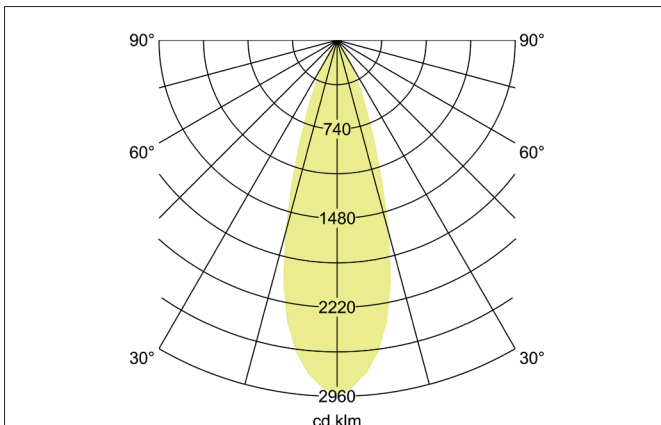

MINI LED-Schienenstrahler, dreh- und schwenkbar, schaltbar
Artikel-Nr. 88393184

Ausschreibungstext
Runder LED-Schienenstrahler, dreh- und schwenkbar, schaltbar, Leuchtdurchmesser 71 mm, Höhe 200 mm Gewicht 0,839 kg, mit rotationssymmetrisch tief-breit-strahlender Lichtstärkeverteilung. Bemessungslichtstrom 2.880 lm, Bemessungsleistung 1 x 23 W, Lichtfarbe neutralweiß, ähnlichste Farbtemperatur (CCT) 4.000 K, allgemeiner Farbwiedergabeindex CRI > 90, Gehäusewerkstoff: Aluminium, Farbe: strukturschwarz, zulässige Umgebungstemperatur (ta): -20 °C - +25 °C, Schutzklasse (EN 61140): I, Schutzart (DIN EN 60529): IP20. Mit elektronischem Betriebsgerät, schaltbar.

| Artikeldaten | |
|---------------------------|-------------------------------------------------------|
| Artikel-Nr. | 88393184 |
| GTIN | 4251433943358 |
| Serienname | MINI |
| Kurzbeschreibung | LED-Schienenstrahler, dreh- und schwenkbar, schaltbar |
| Material | Aluminium |
| Farbe | schwarz |
| Ausführung der Oberfläche | struktur |
| Form | rund |
| Außendurchmesser | 71 mm |
| Länge | 200 mm |
| Breite | 71 mm |
| Aufbauhöhe | 200 mm |
| Lieferumfang | inkl. Betriebsgerät, schaltbar |
| Nettogewicht | 0,839 kg |
| Konformität | CE, UKCA |

MINI LED-Schienenstrahler, dreh- und schwenkbar, schaltbar
 Artikel-Nr. 88393184

| Lichttechnik | |
|----------------------------|--------------|
| Farbtemperatur | 4.000 K |
| Lichtfarbe | weiß |
| Lichtstrom | 2.880 lm |
| Systemeffizienz | 125 lm/W |
| Farbwiedergabe | CRI > 90 |
| Reflektor | hochglänzend |
| Abstrahlwinkel | 36° |
| Lichtverteilung | symmetrisch |
| Farbtemperatur einstellbar | Nein |