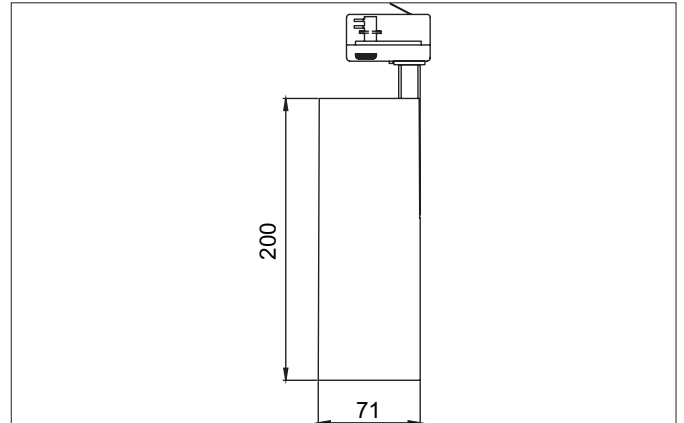

MINI LED-Schienenstrahler, dreh- und schwenkbar, schaltbar
Artikel-Nr. 88393184

Ausschreibungstext
Runder LED-Schienenstrahler, dreh- und schwenkbar, schaltbar, Leuchtdurchmesser 71 mm, Höhe 200 mm Gewicht 0,839 kg, mit rotationssymmetrisch tief-breit-strahlender Lichtstärkeverteilung. Bemessungslichtstrom 2.880 lm, Bemessungsleistung 1 x 23 W, Lichtfarbe neutralweiß, ähnlichste Farbtemperatur (CCT) 4.000 K, allgemeiner Farbwiedergabeindex CRI > 90, Gehäusewerkstoff: Aluminium, Farbe: strukturschwarz, zulässige Umgebungstemperatur (ta): -20 °C - +25 °C, Schutzklasse (EN 61140): I, Schutzart (DIN EN 60529): IP20. Mit elektronischem Betriebsgerät, schaltbar.

| Artikeldaten | |
|---------------------------|-------------------------------------------------------|
| Artikel-Nr. | 88393184 |
| GTIN | 4251433943358 |
| Serienname | MINI |
| Kurzbeschreibung | LED-Schienenstrahler, dreh- und schwenkbar, schaltbar |
| Material | Aluminium |
| Farbe | schwarz |
| Ausführung der Oberfläche | struktur |
| Form | rund |
| Außendurchmesser | 71 mm |
| Länge | 200 mm |
| Breite | 71 mm |
| Aufbauhöhe | 200 mm |
| Lieferumfang | inkl. Betriebsgerät, schaltbar |
| Nettogewicht | 0,839 kg |
| Konformität | CE, UKCA |