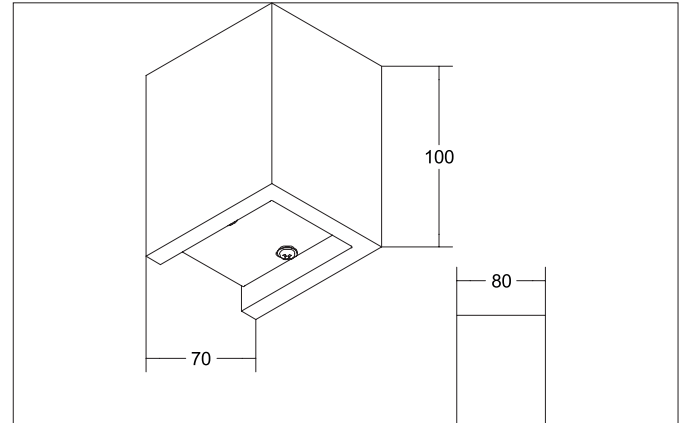

KONKRET LED-Wandanbauleuchte, schaltbar
 Artikel-Nr. 10100733

Licht.
 Für Generationen.

Ausschreibungstext
 Rechteckige LED-Wandanbauleuchte, schaltbar, Leuchtenlänge 100 mm, Leuchtenbreite 70 mm, Höhe 80 mm Gewicht 0,540 kg, mit rotationssymmetrisch tief-breit-strahlender Lichtstärkeverteilung. Kunststoff transparent Abdeckung. Bemessungslichtstrom 220 lm, Bemessungsleistung 1 x 4,2 W, Lichtfarbe warmweiß, ähnlichste Farbtemperatur (CCT) 3.000 K, allgemeiner Farbwiedergabeindex CRI > 80, Gehäusewerkstoff: Beton / Stahl / Kunststoff, Farbe: beton, zulässige Umgebungstemperatur (ta): -20 °C - +25 °C, Schutzklasse (EN 61140): I, Schutzart (DIN EN 60529): IP20. Mit elektronischem Betriebsgerät, schaltbar.

Artikeldaten	
Artikel-Nr.	10100733
GTIN	4251433925743
Serienname	KONKRET
Kurzbeschreibung	LED-Wandanbauleuchte, schaltbar
Material	Beton / Stahl / Kunststoff
Farbe	beton
Form	rechteckig
Länge	100 mm
Breite	70 mm
Aufbauhöhe	80 mm
Lieferumfang	inkl. Konverter zum Anschluss an 230 V-Netzspannung, schaltbar
Nettogewicht	0,540 kg
Konformität	CE, UKCA

Montagetechnik	
Montageart	Anbaumontage
Montageort	Wandmontage
Verstellbarkeit	nicht verstellbar
Werkstoff der Abdeckung	Kunststoff transparent

Logistische Daten	
Bruttogewicht	0,683 kg
Länge Verpackung	155 mm
Breite Verpackung	145 mm
Höhe Verpackung	120 mm
Entsorgung am Ende der Lebensdauer	Das Produkt darf nicht mit dem Hausmüll entsorgt werden. Sie sind verpflichtet, solche Elektro-Altgeräte separat zu entsorgen. Informieren Sie sich bitte bei Ihrer Kommune über die Möglichkeiten der geregelten Entsorgung. Mit der getrennten Entsorgung führen Sie die Altgeräte dem Recycling oder anderen Formen der Wiederverwertung zu. Sie helfen damit zu vermeiden, dass u. U. belastende Stoffe in die Umwelt gelangen.