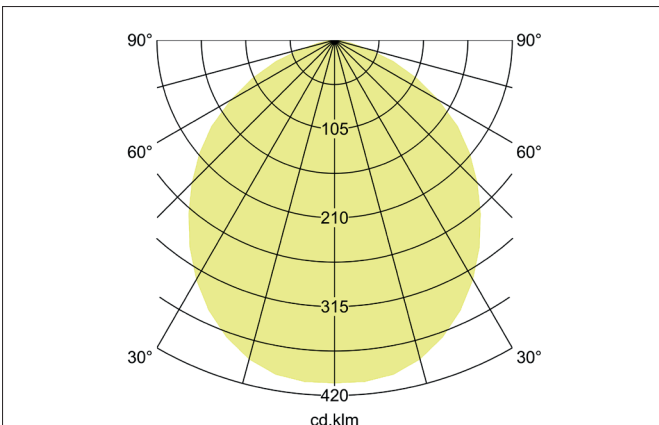

KONKRET LED-Wandanbauleuchte, schaltbar
 Artikel-Nr. 10100733

Licht.
 Für Generationen.

Ausschreibungstext
 Rechteckige LED-Wandanbauleuchte, schaltbar, Leuchtenlänge 100 mm, Leuchtenbreite 70 mm, Höhe 80 mm Gewicht 0,540 kg, mit rotationssymmetrisch tief-breit-strahlender Lichtstärkeverteilung. Kunststoff transparent Abdeckung. Bemessungslichtstrom 220 lm, Bemessungsleistung 1 x 4,2 W, Lichtfarbe warmweiß, ähnlichste Farbtemperatur (CCT) 3.000 K, allgemeiner Farbwiedergabeindex CRI > 80, Gehäusewerkstoff: Beton / Stahl / Kunststoff, Farbe: beton, zulässige Umgebungstemperatur (ta): -20 °C - +25 °C, Schutzklasse (EN 61140): I, Schutzart (DIN EN 60529): IP20. Mit elektronischem Betriebsgerät, schaltbar.

Artikeldaten	
Artikel-Nr.	10100733
GTIN	4251433925743
Serienname	KONKRET
Kurzbeschreibung	LED-Wandanbauleuchte, schaltbar
Material	Beton / Stahl / Kunststoff
Farbe	beton
Form	rechteckig
Länge	100 mm
Breite	70 mm
Aufbauhöhe	80 mm
Lieferumfang	inkl. Konverter zum Anschluss an 230 V-Netzspannung, schaltbar
Nettogewicht	0,540 kg
Konformität	CE, UKCA

KONKRET LED-Wandanbauleuchte, schaltbar
 Artikel-Nr. 10100733

Licht.
 Für Generationen.

Lichttechnik	
Farbtemperatur	3.000 K
Lichtfarbe	weiß
Lichtaustritt	direkt
Lichtstrom	220 lm
Systemeffizienz	52 lm/W
Farbwiedergabe	CRI > 80
Reflektor	ohne
Abstrahlwinkel	100°
Lichtverteilung	symmetrisch
Farbtemperatur einstellbar	Nein