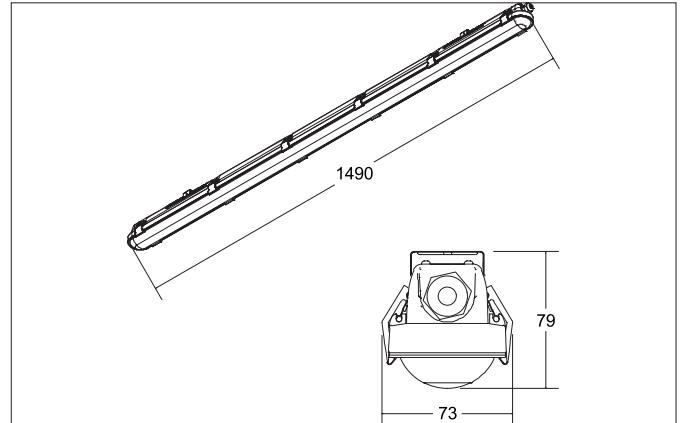

HUMID ONE RESCUE LED-Feuchtraum-Wannenleuchte mit Notlichtfunktion 3 h, schaltbar
 Artikel-Nr. 78913114

Licht.
Für Generationen.

Ausschreibungstext

Rechteckige LED-Feuchtraum-Wannenleuchte mit Notlichtfunktion 3 h, schaltbar, Leuchtenlänge 1.490 mm, Leuchtenbreite 73 mm, Höhe 79 mm Gewicht 1,764 kg, mit rotationssymmetrisch tief-breit-strahlender Lichtstärkeverteilung. PC (Polycarbonat) transparent Abdeckung. Bemessungslichtstrom 3.600 lm, Bemessungsleistung 1 x 28 W, Lichtfarbe neutralweiß, ähnlichste Farbtemperatur (CCT) 4.000 K, allgemeiner Farbwiedergabeindex CRI > 80, Lebensdauer L70/B50 bei 25 °C: 50.000 h, Lebensdauer L80/B50 bei 25 °C: 50.000 h, Gehäusewerkstoff: Polycarbonat / Edelstahl, Farbe: grau, zulässige Umgebungstemperatur (ta): 5 °C bis +40 °C, Schutzklasse (EN 61140): I, Schutzart (DIN EN 60529): IP65, Stoßfestigkeitsgrad nach IEC62262: IK08. Mit elektronischem Betriebsgerät, schaltbar.

Artikeldaten	
Artikel-Nr.	78913114
GTIN	4251433971931
Serienname	HUMID ONE RESCUE
Kurzbeschreibung	LED-Feuchtraum-Wannenleuchte mit Notlichtfunktion 3 h, schaltbar
Material	Polycarbonat / Edelstahl
Farbe	grau
Ausführung der Oberfläche	matt
Form	rechteckig
Länge	1.490 mm
Breite	73 mm
Aufbauhöhe	79 mm
Lieferumfang	Lieferung: inkl. Konverter zum Anschluss an 230 V-Netzspannung, schaltbar Lieferung inkl. Montagezubehör-Set bestehend aus: - 1 x Notlichtbaustein brenndauer 3h, - 4 x Sicherungsschrauben für Cliphalter, - 2 x Sicherungsschrauben und Muttern für Universal Montagehalter, - 4 x (78012/78013 = 2 x) Montageschrauben und Dübel, - 2 x Universal Montagehalter für Wand-, Decken- oder Pendelmontage (benötigte Laschen zum Einhängen in den Montagehalter im Lieferumfang). - 1 x IP65-Kabelverschraubung PG13,5 (Kabeldurchmesser Ø 6 - 12 mm)
Nettogewicht	1,764 kg
Prüfzeichen	UKCA