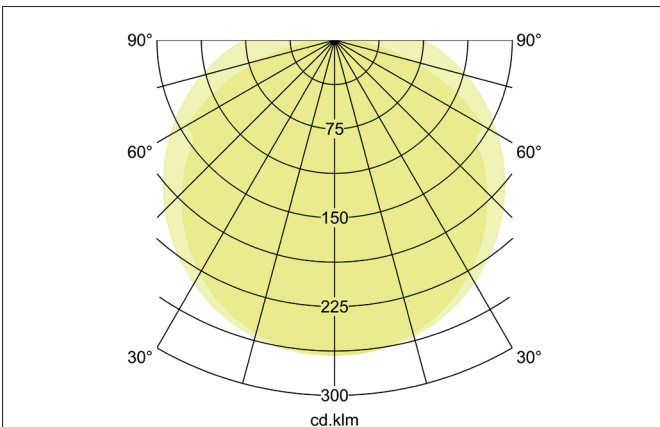

HUMID ONE RESCUE LED-Feuchtraum-Wannenleuchte mit Notlichtfunktion 3 h, schaltbar
 Artikel-Nr. 78913114

Licht.
Für Generationen.

Ausschreibungstext

Rechteckige LED-Feuchtraum-Wannenleuchte mit Notlichtfunktion 3 h, schaltbar, Leuchtenlänge 1.490 mm, Leuchtenbreite 73 mm, Höhe 79 mm Gewicht 1,764 kg, mit rotationssymmetrisch tief-breit-strahlender Lichtstärkeverteilung. PC (Polycarbonat) transparent Abdeckung. Bemessungslichtstrom 3.600 lm, Bemessungsleistung 1 x 28 W, Lichtfarbe neutralweiß, ähnlichste Farbtemperatur (CCT) 4.000 K, allgemeiner Farbwiedergabeindex CRI > 80, Lebensdauer L70/B50 bei 25 °C: 50.000 h, Lebensdauer L80/B50 bei 25 °C: 50.000 h, Gehäusewerkstoff: Polycarbonat / Edelstahl, Farbe: grau, zulässige Umgebungstemperatur (ta): 5 °C bis +40 °C, Schutzklasse (EN 61140): I, Schutzart (DIN EN 60529): IP65, Stoßfestigkeitsgrad nach IEC62262: IK08. Mit elektronischem Betriebsgerät, schaltbar.

Lichttechnik	
Farbtemperatur	4.000 K
Lichtfarbe	weiß
Lichtaustritt	direkt
Lichtstrom	3.600 lm
Systemeffizienz	129 lm/W
Farbtoleranz	McAdam-Step 5
Farbwiedergabe	CRI > 80
Abstrahlwinkel	114°
Lichtverteilung	symmetrisch
Farbtemperatur einstellbar	