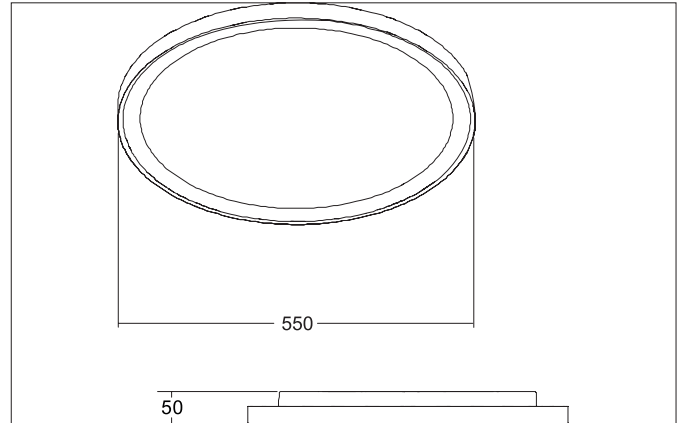

SUNNY MAXI LED-Decken-Anbau-Downlight, Phasenabschnitt

dimmbar, 550 mm

Artikel-Nr. 12214073

Licht.
Für Generationen.

Ausschreibungstext

LED-Decken-Anbau-Downlight, Phasenabschnitt dimmbar, 550 mm, Leuchtdurchmesser 550 mm, Höhe 50 mm Gewicht 3,303 kg, mit rotationssymmetrisch tief-breit-strahlender Lichtstärkeverteilung. opale Kunststoff- Abdeckung. Bemessungslichtstrom 4.400 lm, UGR < 25, Bemessungsleistung 1 x 50 W, Lichtfarbe warmweiß bis tageslichtweiß, ähnlichste Farbtemperatur (CCT) 3.000 - 6.000 K, allgemeiner Farbwiedergabeindex CRI > 80, Lebensdauer L70/B50 bei 25 °C: 50.000 h, Gehäusewerkstoff: Aluminium / Stahl / Polystyrol, Farbe: weiß, zulässige Umgebungstemperatur (ta): -20 °C - +25 °C, Schutzklasse (EN 61140): I, Schutzart (DIN EN 60529): IP20, Stoßfestigkeitsgrad nach IEC62262: IK04. Mit elektronischem Betriebsgerät, Phasenabschnitt dimmbar.

Produktvorteile

- Standard-Indirektanteil in weiß, als Zubehör einzeln nachrüstbar in amber, blau und rot lieferbar.
- Einfache Installation durch Bajonett-Montage und Fangseil.
- Leuchte schraubenlos einfach abnehmbar durch separaten Montageteller.
- Drei Größen: 330 mm, 440 mm oder 550 mm.
- Drei bauseitig einstellbare Lichtfarben: 3.000 K, 4.000 K und 6.000 K.
- Als zusätzliche Funktion: Lichtfarbe schalterseitig einstellbar via Bottom-Switch-Funktion.
- Auch als Pendelvariante erhältlich (Zubehör: Pendelset 1.500 mm).
- Serienmäßig dimmbar über Phasenabschnitt oder DALI (Größe: 440 mm und 550mm).