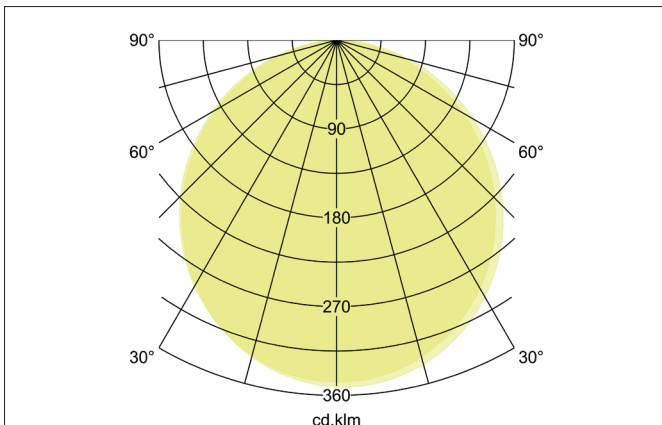

SUNNY MAXI LED-Decken-Anbau-Downlight, Phasenabschnitt

dimmbar, 550 mm

Artikel-Nr. 12214073

Licht.
Für Generationen.

Ausschreibungstext

LED-Decken-Anbau-Downlight, Phasenabschnitt dimmbar, 550 mm, Leuchtdurchmesser 550 mm, Höhe 50 mm Gewicht 3,303 kg, mit rotationssymmetrisch tief-breit-strahlender Lichtstärkeverteilung. opale Kunststoff- Abdeckung. Bemessungslichtstrom 4.400 lm, UGR < 25, Bemessungsleistung 1 x 50 W, Lichtfarbe warmweiß bis tageslichtweiß, ähnlichste Farbtemperatur (CCT) 3.000 - 6.000 K, allgemeiner Farbwiedergabeindex CRI > 80, Lebensdauer L70/B50 bei 25 °C: 50.000 h, Gehäusewerkstoff: Aluminium / Stahl / Polystyrol, Farbe: weiß, zulässige Umgebungstemperatur (ta): -20 °C - +25 °C, Schutzklasse (EN 61140): I, Schutzart (DIN EN 60529): IP20, Stoßfestigkeitsgrad nach IEC62262: IK04. Mit elektronischem Betriebsgerät, Phasenabschnitt dimmbar.

Produktvorteile

- Standard-Indirektanteil in weiß, als Zubehör einzeln nachrüstbar in amber, blau und rot lieferbar.
- Einfache Installation durch Bajonett-Montage und Fangseil.
- Leuchte schraubenlos einfach abnehmbar durch separaten Montageteller.
- Drei Größen: 330 mm, 440 mm oder 550 mm.
- Drei bauseitig einstellbare Lichtfarben: 3.000 K, 4.000 K und 6.000 K.
- Als zusätzliche Funktion: Lichtfarbe schalterseitig einstellbar via Bottom-Switch-Funktion.
- Auch als Pendelvariante erhältlich (Zubehör: Pendelset 1.500 mm).
- Serienmäßig dimmbar über Phasenabschnitt oder DALI (Größe: 440 mm und 550mm).