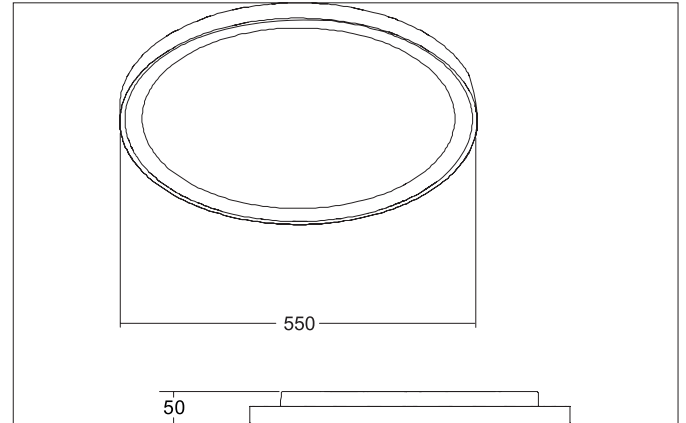

SUNNY MAXI LED-Decken-Anbau-Downlight, DALI dimmbar, 550

mm

Artikel-Nr. 12260083

Licht.
Für Generationen.

Ausschreibungstext

LED-Decken-Anbau-Downlight, DALI dimmbar, 550 mm, Leuchtdurchmesser 550 mm, Höhe 50 mm Gewicht 2,342 kg, mit rotationssymmetrisch tief-breit-strahlender Lichtstärkeverteilung. opale Kunststoff- Abdeckung. Bemessungslichtstrom 4.250 lm, UGR < 25, Bemessungsleistung 1 x 50 W, Lichtfarbe warmweiß, ähnlichste Farbtemperatur (CCT) 3.000 K, allgemeiner Farbwiedergabeindex CRI > 80, Lebensdauer L70/B50 bei 25 °C: 50.000 h, Gehäusewerkstoff: Aluminium / Stahl / Polystyrol, Farbe: schwarz, zulässige Umgebungstemperatur (ta): -20 °C - +25 °C, Schutzklasse (EN 61140): I, Schutzart (DIN EN 60529): IP20, Stoßfestigkeitsgrad nach IEC62262: IK04. Mit elektronischem Betriebsgerät, DALI-2 dimmbar.

Produktvorteile

- Standard-Indirektanteil in weiß, als Zubehör einzeln nachrüstbar in amber, blau und rot lieferbar.
- Einfache Installation durch Bajonett-Montage und Fangseil.
- Leuchte schraubenlos einfach abnehmbar durch separaten Montageteiler.
- Drei Größen: 330 mm, 440 mm oder 550 mm.
- Lichtfarbe: 3.000 K.
- Auch als Pendelvariante erhältlich (Zubehör: Pendelset 1.500 mm).
- Serienmäßig dimmbar über DALI.

SUNNY MAXI LED-Decken-Anbau-Downlight, DALI dimmbar, 550**mm**

Artikel-Nr. 12260083

Licht.
Für Generationen.

Artikeldaten	
Artikel-Nr.	12260083
GTIN	4251433957973
Serienname	SUNNY MAXI
Kurzbeschreibung	LED-Decken-Anbau-Downlight, DALI dimmbar, 550 mm
Material	Aluminium / Stahl / Polystyrol
Farbe	schwarz
Ausführung der Oberfläche	matt
Form	rund
Außendurchmesser	550 mm
Aufbauhöhe	50 mm
Lieferumfang	inkl. Konverter zum Anschluss an 230 V-Netzspannung, DALI-2 dimmbar. Optionales Zubehör: Farbbringsatz für den Indirektanteil in den Farben rot, blau und amber, sowie ein Pendelsatz 1.500 mm.
Nettogewicht	2,342 kg
Konformität	CE, UKCA