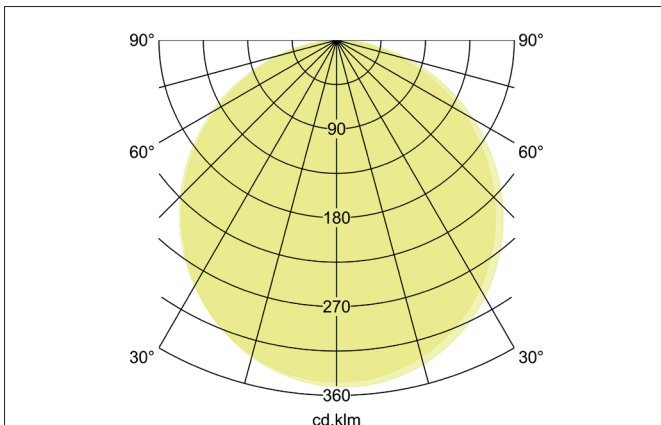

SUNNY MAXI LED-Decken-Anbau-Downlight, DALI dimmbar, 550

mm

Artikel-Nr. 12260083

Licht.
Für Generationen.

Ausschreibungstext

LED-Decken-Anbau-Downlight, DALI dimmbar, 550 mm, Leuchtdurchmesser 550 mm, Höhe 50 mm Gewicht 2,342 kg, mit rotationssymmetrisch tief-breit-strahlender Lichtstärkeverteilung. opale Kunststoff- Abdeckung. Bemessungslichtstrom 4.250 lm, UGR < 25, Bemessungsleistung 1 x 50 W, Lichtfarbe warmweiß, ähnlichste Farbtemperatur (CCT) 3.000 K, allgemeiner Farbwiedergabeindex CRI > 80, Lebensdauer L70/B50 bei 25 °C: 50.000 h, Gehäusewerkstoff: Aluminium / Stahl / Polystyrol, Farbe: schwarz, zulässige Umgebungstemperatur (ta): -20 °C - +25 °C, Schutzklasse (EN 61140): I, Schutzart (DIN EN 60529): IP20, Stoßfestigkeitsgrad nach IEC62262: IK04. Mit elektronischem Betriebsgerät, DALI-2 dimmbar.

Produktvorteile

- Standard-Indirektanteil in weiß, als Zubehör einzeln nachrüstbar in amber, blau und rot lieferbar.
- Einfache Installation durch Bajonett-Montage und Fangseil.
- Leuchte schraubenlos einfach abnehmbar durch separaten Montageteiler.
- Drei Größen: 330 mm, 440 mm oder 550 mm.
- Lichtfarbe: 3.000 K.
- Auch als Pendelvariante erhältlich (Zubehör: Pendelset 1.500 mm).
- Serienmäßig dimmbar über DALI.

Lichttechnik	
Farbtemperatur	3.000 K
Lichtfarbe	weiß
Lichtaustritt	direkt/indirekt
Lichtstrom	4.250 lm
Systemeffizienz	85 lm/W
Farbwiedergabe	CRI > 80
Reflektor	ohne
Abstrahlwinkel	110°
Blendungsbewertung	UGR < 25
Lichtverteilung	symmetrisch
Farbtemperatur einstellbar	Nein