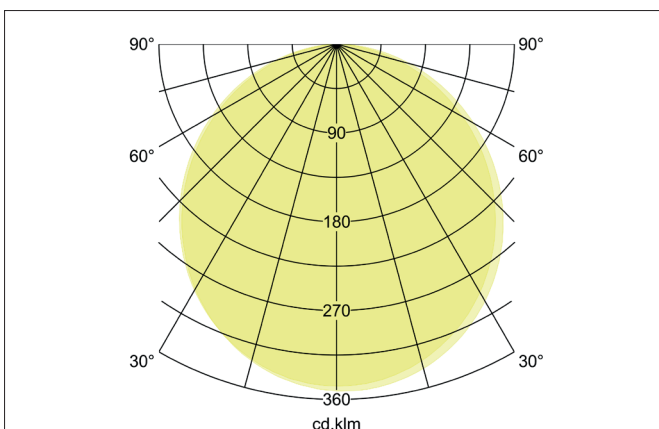

SUNNY MIDI LED-Decken-Anbau-Downlight, Phasenabschnitt dimmbar, 440 mm

Artikel-Nr. 12209073

Licht.
Für Generationen.**Ausschreibungstext**

LED-Decken-Anbau-Downlight, Phasenabschnitt dimmbar, 440 mm, Leuchtdurchmesser 440 mm, Höhe 50 mm Gewicht 2,342 kg, mit rotationssymmetrisch tief-breit-strahlender Lichtstärkeverteilung. opale Kunststoff- Abdeckung. Bemessungslichtstrom 3.750 lm, UGR < 25, Bemessungsleistung 1 x 40 W, Lichtfarbe warmweiß bis tageslichtweiß, ähnlichste Farbtemperatur (CCT) 3.000 - 6.000 K, allgemeiner Farbwiedergabeindex CRI > 80, Lebensdauer L70/B50 bei 25 °C: 50.000 h, Gehäusewerkstoff: Aluminium / Stahl / Polystyrol, Farbe: weiß, zulässige Umgebungstemperatur (ta): -20 °C - +25 °C, Schutzklasse (EN 61140): I, Schutzart (DIN EN 60529): IP20, Stoßfestigkeitsgrad nach IEC62262: IK04. Mit elektronischem Betriebsgerät, Phasenabschnitt dimmbar.

Produktvorteile

- Standard-Indirektanteil in weiß, als Zubehör einzeln nachrüstbar in amber, blau und rot lieferbar.
- Einfache Installation durch Bajonett-Montage und Fangseil.
- Leuchte schraubenlos einfach abnehmbar durch separaten Montageteller.
- Drei Größen: 330 mm, 440 mm oder 550 mm.
- Drei bauseitig einstellbare Lichtfarben: 3.000 K, 4.000 K und 6.000 K.
- Als zusätzliche Funktion: Lichtfarbe schalterseitig einstellbar via Bottom-Switch-Funktion.
- Auch als Pendelvariante erhältlich (Zubehör: Pendelset 1.500 mm).
- Serienmäßig dimmbar über Phasenabschnitt oder DALI (Größe: 440 mm und 550mm).

Lichttechnik	
Farbtemperatur	3.000 K / 4.000 K / 6.000 K
Lichtfarbe	weiß
Farbtemperatur 1	3.000 K
Farbtemperatur 2	4.000 K
Farbtemperatur 3	6.000 K
Lichtaustritt	direkt/indirekt
Lichtstrom	3.750 lm
Lichtstrom 1	3.750 lm
Lichtstrom 2	4.165 lm
Lichtstrom 3	3.750 lm
Systemeffizienz	94 lm/W
Farbwiedergabe	CRI > 80
Reflektor	ohne
Abstrahlwinkel	110°
Blendungsbewertung	UGR < 25
Lichtverteilung	symmetrisch
Farbtemperatur einstellbar	Stufen