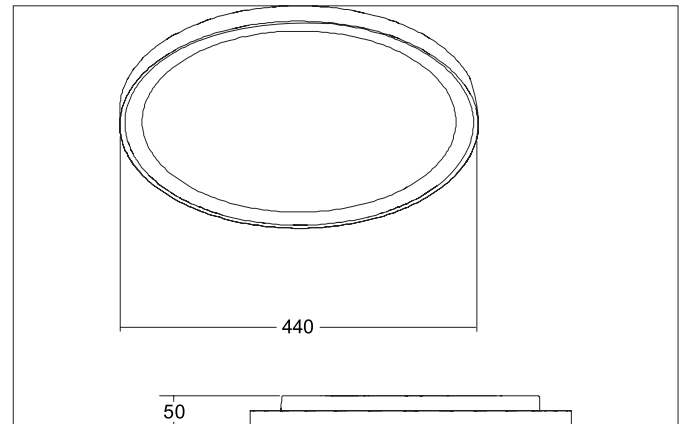

SUNNY MIDI LED-Decken-Anbau-Downlight, Phasenabschnitt dimmbar, 440 mm

Artikel-Nr. 12209073

Ausschreibungstext

LED-Decken-Anbau-Downlight, Phasenabschnitt dimmbar, 440 mm, Leuchtdurchmesser 440 mm, Höhe 50 mm Gewicht 2,342 kg, mit rotationssymmetrisch tief-breit-strahlender Lichtstärkeverteilung. Abdeckung Kunststoff opal, Bemessungslichtstrom 3.750 lm, UGR < 25, Bemessungsleistung 1 x 40 W, Lichtfarbe warmweiß bis tageslichtweiß, ähnlichste Farbtemperatur (CCT) 3.000 - 6.000 K, allgemeiner Farbwiedergabeindex CRI > 80, Lebensdauer L70/B50 bei 25 °C: 50.000 h, Gehäusewerkstoff: Aluminium / Stahl / Polystyrol, Farbe: weiß, zulässige Umgebungstemperatur (ta): -20 °C - +25 °C, Schutzklasse (EN 61140): I, Schutzart (DIN EN 60529): IP20, Stoßfestigkeitsgrad nach IEC62262: IK04. Mit elektronischem Betriebsgerät, Phasenabschnitt dimmbar.

Produktvorteile

- Standard-Indirektanteil in weiß, als Zubehör einzeln nachrüstbar in amber, blau und rot lieferbar.
- Einfache Installation durch Bajonett-Montage und Fangseil.
- Leuchte schraubenlos einfach abnehmbar durch separaten Montageteller (Durchmesser 205 mm).
- Drei Größen: 330 mm, 440 mm oder 550 mm.
- Drei bauseitig einstellbare Lichtfarben: 3.000 K, 4.000 K und 6.000 K.
- Als zusätzliche Funktion: Lichtfarbe schalterseitig einstellbar via Bottom-Switch-Funktion.
- Auch als Pendelvariante erhältlich (Zubehör: Pendelset 1.500 mm).
- Serienmäßig dimmbar über Phasenabschnitt oder DALI (Größe: 440 mm und 550mm).