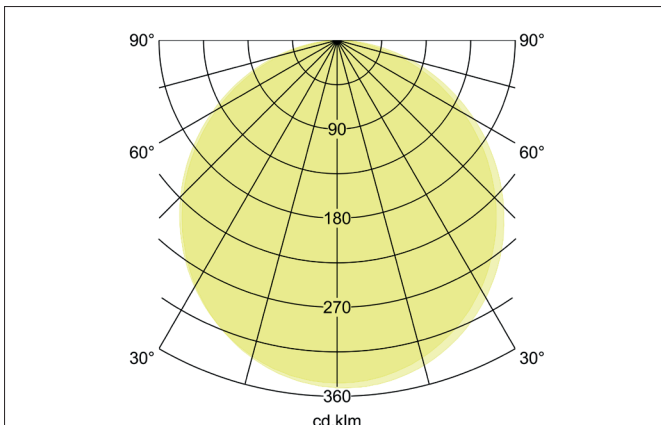

SUNNY MIDI LED-Decken-Anbau-Downlight, Phasenabschnitt dimmbar, 440 mm

Artikel-Nr. 12209073

Ausschreibungstext

LED-Decken-Anbau-Downlight, Phasenabschnitt dimmbar, 440 mm, Leuchtdurchmesser 440 mm, Höhe 50 mm Gewicht 2,342 kg, mit rotationssymmetrisch tief-breit-strahlender Lichtstärkeverteilung. Abdeckung Kunststoff opal, Bemessungslichtstrom 3.750 lm, UGR < 25, Bemessungsleistung 1 x 40 W, Lichtfarbe warmweiß bis tageslichtweiß, ähnlichste Farbtemperatur (CCT) 3.000 - 6.000 K, allgemeiner Farbwiedergabeindex CRI > 80, Lebensdauer L70/B50 bei 25 °C: 50.000 h, Gehäusewerkstoff: Aluminium / Stahl / Polystyrol, Farbe: weiß, zulässige Umgebungstemperatur (ta): -20 °C - +25 °C, Schutzklasse (EN 61140): I, Schutzart (DIN EN 60529): IP20, Stoßfestigkeitsgrad nach IEC62262: IK04. Mit elektronischem Betriebsgerät, Phasenabschnitt dimmbar.

Produktvorteile

- Standard-Indirektanteil in weiß, als Zubehör einzeln nachrüstbar in amber, blau und rot lieferbar.
- Einfache Installation durch Bajonett-Montage und Fangseil.
- Leuchte schraubenlos einfach abnehmbar durch separaten Montageteller (Durchmesser 205 mm).
- Drei Größen: 330 mm, 440 mm oder 550 mm.
- Drei bauseitig einstellbare Lichtfarben: 3.000 K, 4.000 K und 6.000 K.
- Als zusätzliche Funktion: Lichtfarbe schalterseitig einstellbar via Bottom-Switch-Funktion.
- Auch als Pendelvariante erhältlich (Zubehör: Pendelset 1.500 mm).
- Serienmäßig dimmbar über Phasenabschnitt oder DALI (Größe: 440 mm und 550mm).

Lichttechnik	
Farbtemperatur	3.000 K / 4.000 K / 6.000 K
Lichtfarbe	weiß
Farbtemperatur 1	3.000 K
Farbtemperatur 2	4.000 K
Farbtemperatur 3	6.000 K
Lichtaustritt	direkt/indirekt
Lichtstrom	3.750 lm
Lichtstrom 1	3.750 lm
Lichtstrom 2	4.165 lm
Lichtstrom 3	3.750 lm
Systemeffizienz	94 lm/W
Farbwiedergabe	CRI > 80
Reflektor	ohne
Abstrahlwinkel	110°
Blendungsbewertung	UGR < 25
Lichtverteilung	symmetrisch
Farbtemperatur einstellbar	Stufen