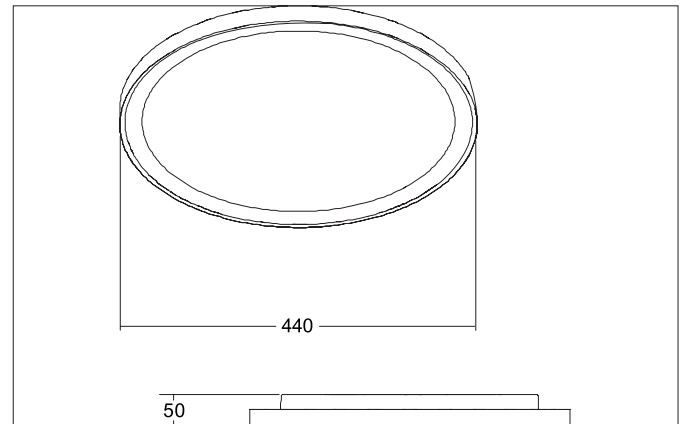

SUNNY MIDI LED-Decken-Anbau-Downlight, Phasenabschnitt dimmbar, 440 mm

Artikel-Nr. 12209073

Licht.
Für Generationen.**Ausschreibungstext**

LED-Decken-Anbau-Downlight, Phasenabschnitt dimmbar, 440 mm, Leuchtdurchmesser 440 mm, Höhe 50 mm Gewicht 2,342 kg, mit rotationssymmetrisch tief-breit-strahlender Lichtstärkeverteilung. opale Kunststoff- Abdeckung. Bemessungslichtstrom 3.750 lm, UGR < 25, Bemessungsleistung 1 x 40 W, Lichtfarbe warmweiß bis tageslichtweiß, ähnlichste Farbtemperatur (CCT) 3.000 - 6.000 K, allgemeiner Farbwiedergabeindex CRI > 80, Lebensdauer L70/B50 bei 25 °C: 50.000 h, Gehäusewerkstoff: Aluminium / Stahl / Polystyrol, Farbe: weiß, zulässige Umgebungstemperatur (ta): -20 °C - +25 °C, Schutzklasse (EN 61140): I, Schutzart (DIN EN 60529): IP20, Stoßfestigkeitsgrad nach IEC62262: IK04. Mit elektronischem Betriebsgerät, Phasenabschnitt dimmbar.

Produktvorteile

- Standard-Indirektanteil in weiß, als Zubehör einzeln nachrüstbar in amber, blau und rot lieferbar.
- Einfache Installation durch Bajonett-Montage und Fangseil.
- Leuchte schraubenlos einfach abnehmbar durch separaten Montageteller.
- Drei Größen: 330 mm, 440 mm oder 550 mm.
- Drei bauseitig einstellbare Lichtfarben: 3.000 K, 4.000 K und 6.000 K.
- Als zusätzliche Funktion: Lichtfarbe schalterseitig einstellbar via Bottom-Switch-Funktion.
- Auch als Pendelvariante erhältlich (Zubehör: Pendelset 1.500 mm).
- Serienmäßig dimmbar über Phasenabschnitt oder DALI (Größe: 440 mm und 550mm).