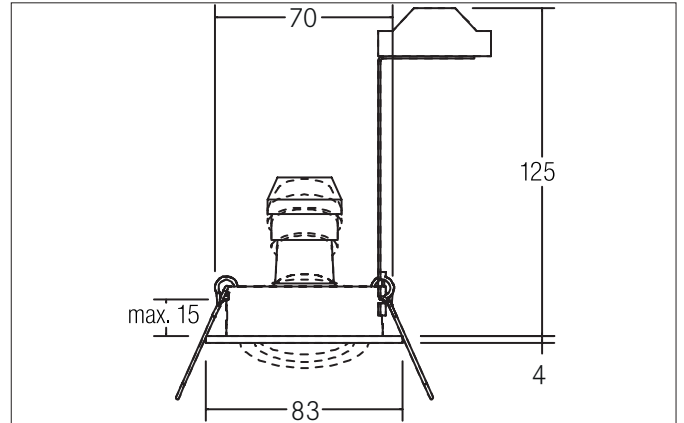

BERRIE-R Einbaustrahler, ohne Fassung
 Artikel-Nr. 2110.07

Licht.
 Für Generationen.

Ausschreibungstext

Einbaustrahler, ohne Fassung, weiß glänzend, rund. Ausgeführt in kompakter Bauform für werkzeuglose Schnellmontage zum Deckeneinbau. Ausführung: GX5,3, Montageart: Einbaumontage, Montageort: Deckenmontage, Material: Aluminiumguss, Schutzart raumseitig: nach DIN EN 60529: IP20, Schutzklasse: (EN 61140) III, Spannung: 12V, Leistung: 50 W, Anzahl der Leuchtmittel / Fassungen: 1 Stück, Verstellbarkeit: schwenkbar, ohne Betriebsgerät, Art der Dimmung: abhängig vom Betriebsgerät.

Produktvorteile

- Einbaustrahler in runder Bauform aus Aluminiumguss für LED-Retrofit-Lampen.
- Ausführung: OHNE Fassung (bei Bedarf bitte Bügel mit Fassung 5387 (GX5,3, 12 V AC, max. 50 W) oder 5397 (GU10, 230 V AC, max. 50 W) dazu beschaffen.
- Deckenausschnitt 70 mm, Durchmesser 83 mm, Einbautiefe 55 mm, IP20.
- Schwenkbereich 25°.
- Ohne sichtbaren Sprengring.
- Klassische, formal zurückgenommene Formgebung (leicht nach innen zurückspringend).
- In gleicher Optik auch als GU10-Ausführung, als schaltbares und dimmbares Set (Phasenabschnitt) lieferbar.

BERRIE-R Einbaustrahler, ohne Fassung

Artikel-Nr. 2110.07

Licht.
Für Generationen.

Artikeldaten	
Artikel-Nr.	2110.07
GTIN	4250047761723
Serienname	BERRIE-R
Kurzbeschreibung	Einbaustrahler, ohne Fassung
Material	Aluminiumguss
Farbe	weiß
Ausführung der Oberfläche	glänzend
Form	rund
Außendurchmesser	83 mm
Einbaudurchmesser	70 mm
Einbautiefe	125 mm
Aufbauhöhe	4 mm
Nettogewicht	0,065 kg
Konformität	CE, UKCA