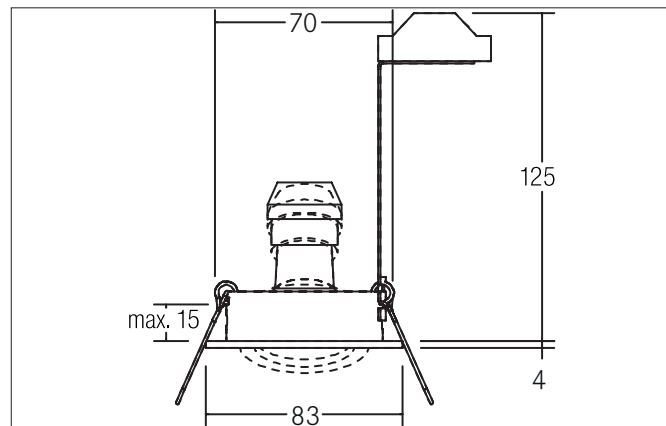

BERRIE-R Einbaustrahler, ohne Fassung

Artikel-Nr. 2110.15

Licht.
Für Generationen.

Ausschreibungstext

Einbaustrahler, ohne Fassung, nickel matt, rund. Ausgeführt in kompakter Bauform für werkzeuglose Schnellmontage zum Deckeneinbau. Ausführung: GX5,3, Montageart: Einbaumontage, Montageort: Deckenmontage, Material: Aluminiumguss, Schutzart raumseitig: nach DIN EN 60529: IP20, Schutzklasse: (EN 61140) III, Spannung: 12V, Leistung: 50 W, Anzahl der Leuchtmittel / Fassungen: 1 Stück, Verstellbarkeit: schwenkbar, ohne Betriebsgerät, Art der Dimmung: abhängig vom Betriebsgerät.

Produktvorteile

- Einbaustrahler in runder Bauform aus Aluminiumguss für LED-Retrofit-Lampen.
- Ausführung: OHNE Fassung (bei Bedarf bitte Bügel mit Fassung 5387 (GX5,3, 12 V AC, max. 50 W) oder 5397 (GU10, 230 V AC, max. 50 W) dazu beschaffen.
- Deckenausschnitt 70 mm, Durchmesser 83 mm, Einbautiefe 55 mm, IP20.
- Schwenkbereich 25°.
- Ohne sichtbaren Sprengling.
- Klassische, formal zurückgenommene Formgebung (leicht nach innen zurückspringend).
- In gleicher Optik auch als GU10-Ausführung, als schaltbares und dimmbares Set (Phasenabschnitt) lieferbar.

BERRIE-R Einbaustrahler, ohne Fassung

Artikel-Nr. 2110.15

Licht.
Für Generationen.

Artikeldaten	
Artikel-Nr.	2110.15
GTIN	4250047761730
Serienname	BERRIE-R
Kurzbeschreibung	Einbaustrahler, ohne Fassung
Material	Aluminiumguss
Farbe	nickel
Ausführung der Oberfläche	matt
Form	rund
Außendurchmesser	83 mm
Einbaudurchmesser	70 mm
Einbautiefe	125 mm
Aufbauhöhe	4 mm
Nettogewicht	0,065 kg