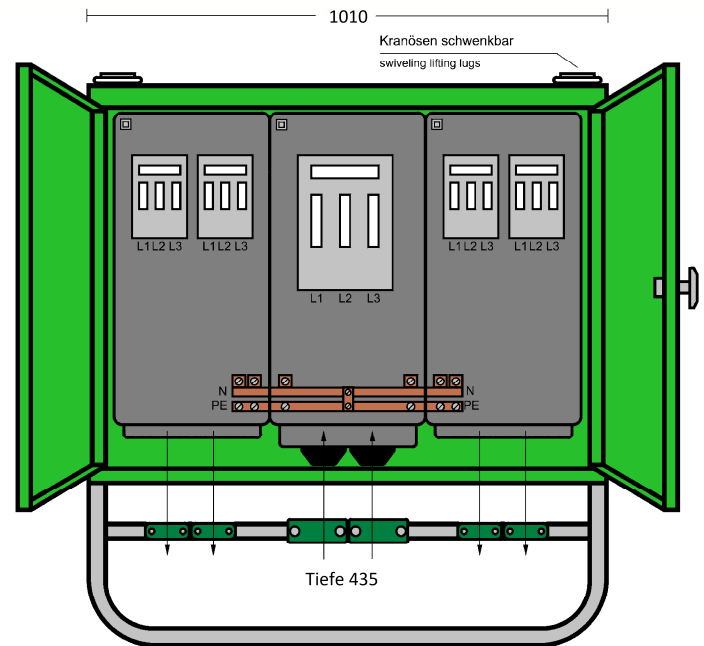

We switch the power!

Gruppenverteilerschrank	
Anschlusswert: 173 kVA; 230/400V, 50Hz Schutzart: offen/geschlossen IP 21/54 Gewicht ca. 90 kg, Gehäuse GV1 mit montiertem Untergestell, UGV1	
Made in Germany	
Art.-/Ref.-No:	189700
Typ/Type:	GV 250-S1

780
400

ELEKTRA - Gruppenverteilerschrank im Gehäuse aus verzinktem Stahlblech, pulverbeschichtet RAL 6018, bestückt mit:

- 1 Anschluss über Sicherungslasttrennschalter Gr. NH1
- 4 Abgänge über Sicherungslasttrennschalter Gr. NH00