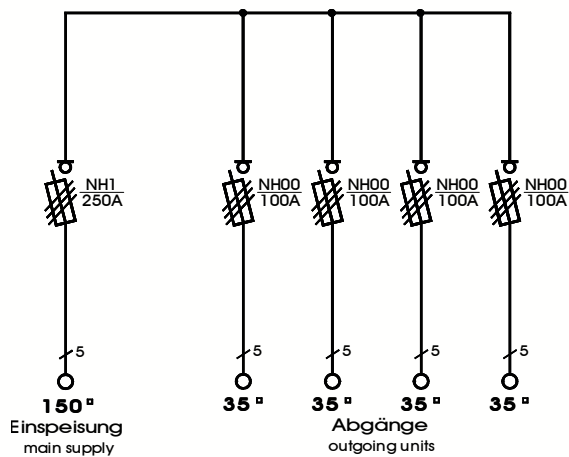

We switch the power!

Gruppenverteilerschrank	
Anschlusswert: 173 kVA; 230/400V, 50Hz Schutzart: offen/geschlossen IP 21/54 Gewicht ca. 90 kg, Gehäuse GV1 mit montiertem Untergestell, UGV1	
Made in Germany	
Art.-/Ref.-No:	189700
Typ/Type:	GV 250-S1

780
400

ELEKTRA - Gruppenverteilerschrank im Gehäuse aus verzinktem Stahlblech, pulverbeschichtet RAL 6018, bestückt mit:

- 1 Anschluss über Sicherungslasttrennschalter Gr. NH1
- 4 Abgänge über Sicherungslasttrennschalter Gr. NH00