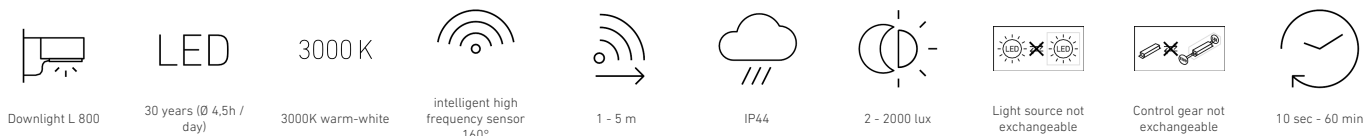

L 800 SC

silber
EAN 4007841 087555
Art.-Nr. 087555

Funktionsbeschreibung

Die modernste Außenleuchte der Welt. Mit unsichtbarem iHF Sensor. Diese Sensor Außenleuchte übersetzt Intelligenz in Optik und Technik. Das hochwertige Designstück ist genauestens durchdacht und mit besonderer Sorgfalt aus langlebigen Materialien hergestellt. Uns geht es bei der Entwicklung neuer Leuchten auch um den Wert unserer Produkte in der Zukunft. Intelligente Technologie ist von Dauer und besitzt Beständigkeit – ist heller, cooler und intelligenter. Erstmals ist es uns gelungen, den Sensor einer Leuchte vollkommen unsichtbar zu machen. Daraus resultiert ein LED-Highlightprodukt zur effektvollen Beleuchtung Ihrer Hauswand. Die Bluetooth Mesh-basierte Connect-Version kann kabellos vernetzt, per App eingestellt und gesteuert werden. Auch die Bildung von Gruppen und die Benennung von Leuchten erfolgt bequem via App.

Technische Daten

Abmessungen (L x B x H)	145 x 230 x 88 mm	Dämmerungsschalter	Ja
Mit Leuchtmittel	Ja, LED-Leuchtmittel	Sendereichweite	30 m
Herstellergarantie	3 Jahre	Sendeleistung	< 1 mW
Einstellungen via	App, Connect Bluetooth Mesh	Lichtstrom Gesamtprodukt	466 lm
Mit Fernbedienung	Nein	gemessener Lichtstrom (360°)	466 lm
Variante	silber	Gesamtprodukt Effizienz	62 lm/W
VPE1, EAN	4007841087555	Farbtemperatur	3000 K
Anwendung, Ort	Außenbereich	Leuchtmittel	LED nicht austauschbar
Anwendung, Raum	Garten, Hauseingang, Hof & Einfahrt, Rund ums Haus, Terrasse / Balkon	Lebensdauer LED L70B50 (25°)	> 60000 Std
Farbe	Silber	Socket	Ohne
Inkl. Hausnummernbogen	Nein	LED Kühlsystem	Active & Passive Thermo Control
Montageort	Wand	Softlichtstart	Ja
Schlagfestigkeit	IK03	Dauerlicht	schaltbar
Schutzart	IP44	Funktionen	Bewegungssensor
		Dämmerungseinstellung	2 – 2000 lx