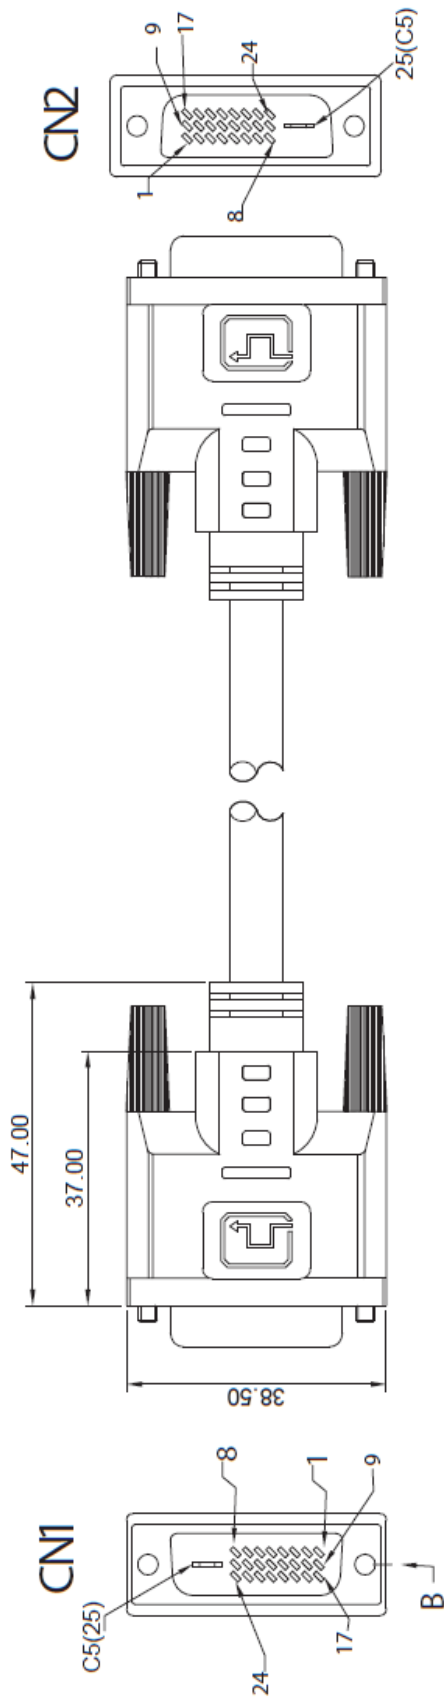

## Datenblatt Art. 918.017

Data sheet | Fiche technique | Scheda tecnica | Fișa tehnică

### Verbindungskabel DVI dual link

Produkteigenschaften		Product attributes	
<b>Länge (L)</b>	3,0 m	<b>Length (L)</b>	3,0 m
<b>Kabeltyp</b>	UL20276 x 3C + 28AWG x 6C	<b>Cabletyp</b>	UL20276 x 3C + 28AWG x 6C
<b>Mantelinsulation</b>	PVC	<b>Sheath insulation</b>	PVC
<b>Farbe Mantelinsulation</b>	schwarz	<b>Colour Sheath insulation</b>	black
<b>Seite 1 Stecker</b>	DVI	<b>Side 1 Plug</b>	DVI
<b>Seite 2 Stecker</b>	DVI	<b>Side 2 Plug</b>	DVI
<b>Lieferumfang</b> 1x Verbindungskabel DVI dual link		<b>Scope of delivery</b> 1x DVI extension cable	
Im Polybeutel		Packed in polybag	