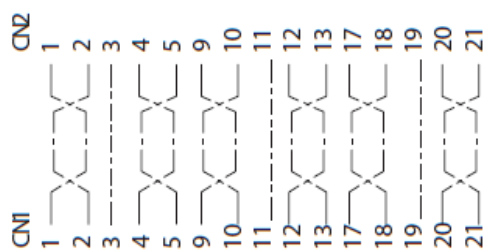

### Verbindungskabel DVI dual link

Produkteigenschaften		Product attributes	
<b>Länge (L)</b>	3,0 m	<b>Length (L)</b>	3,0 m
<b>Kabeltyp</b>	UL20276 x 3C + 28AWG x 6C	<b>Cabletyp</b>	UL20276 x 3C + 28AWG x 6C
<b>Mantelinsulation</b>	PVC	<b>Sheath insulation</b>	PVC
<b>Farbe Mantelinsulation</b>	schwarz	<b>Colour Sheath insulation</b>	black
<b>Seite 1 Stecker</b>	DVI	<b>Side 1 Plug</b>	DVI
<b>Seite 2 Stecker</b>	DVI	<b>Side 2 Plug</b>	DVI
<b>Lieferumfang</b> 1x Verbindungskabel DVI dual link		<b>Scope of delivery</b> 1x DVI extension cable	
Im Polybeutel		Packed in polybag	