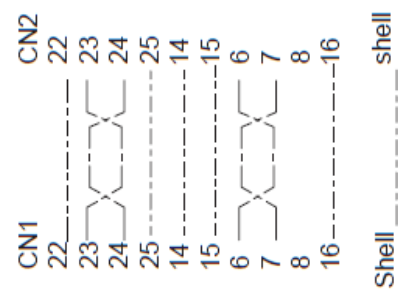

## Datenblatt Art. 918.017

Data sheet | Fiche technique | Scheda tecnica | Fișa tehnică

### Verbindungskabel DVI dual link

Produkteigenschaften		Product attributes	
<b>Länge (L)</b>	3,0 m	<b>Length (L)</b>	3,0 m
<b>Kabeltyp</b>	UL20276 x 3C + 28AWG x 6C	<b>Cabletyp</b>	UL20276 x 3C + 28AWG x 6C
<b>Mantelinsulation</b>	PVC	<b>Sheath insulation</b>	PVC
<b>Farbe Mantelinsulation</b>	schwarz	<b>Colour Sheath insulation</b>	black
<b>Seite 1 Stecker</b>	DVI	<b>Side 1 Plug</b>	DVI
<b>Seite 2 Stecker</b>	DVI	<b>Side 2 Plug</b>	DVI
<b>Lieferumfang</b> 1x Verbindungskabel DVI dual link		<b>Scope of delivery</b> 1x DVI extension cable	
Im Polybeutel		Packed in polybag	