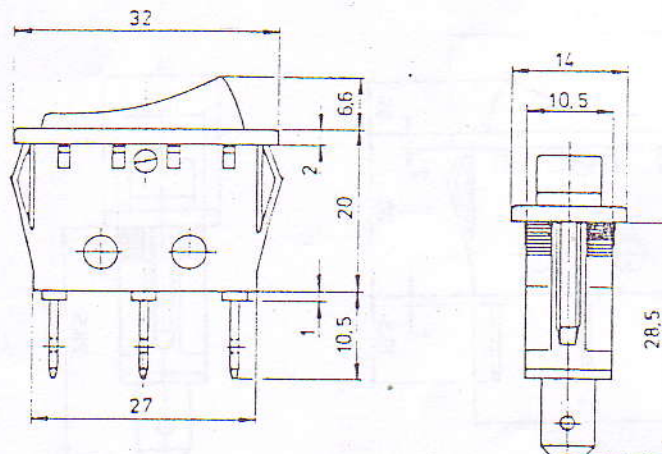

Th/OL 11.03.2005

inter BÄR GmbH + Co. KG, Hälverstr. 43, 58579 Schalksmühle, Tel. 02355/893-0, FAX 02355/893-190
Ansprechpartner: Robert Thieltes 893-130

Datenblatt

Artikel-Bezeichnung

Artikel-Abbildung

Einbau-Wippenschalter Serie 3652 - 1-polig

16 (8) A, 250 V, Ausschalter, T 125 ° C
Einrastbefestigung für Ausschnitt 11 x 30 mm
Flachsteckanschlüsse 6,3 mm x 0,8 mm

inter BÄR-Art.-Nr.	Farbe/ Gehäuse/Wippe		
3652-005.22	weiß/weiß	unbeleuchtet	Wippenprägung „0“
3652-006.22	schwarz/schwarz	unbeleuchtet	Wippenprägung „0“
3652-807.22	weiß/rot	beleuchtet	
3652-813.22	schwarz/rot	beleuchtet	
3652-193.22	weiß/grün	beleuchtet	
3652-849.22	schwarz/gelb	beleuchtet	
3652-850-22	schwarz/grün	beleuchtet	