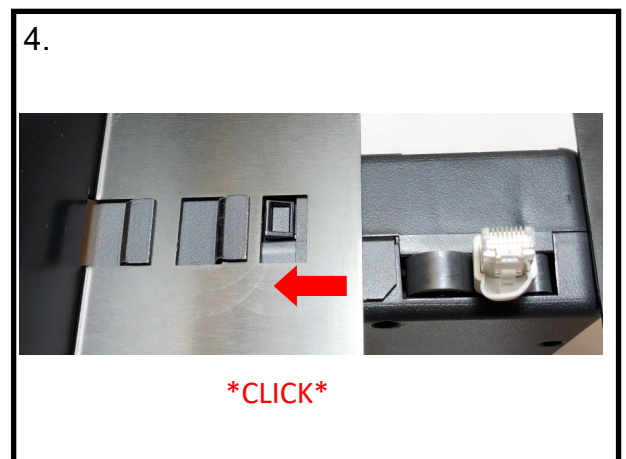

CABLE RETRACTOR + POWER FRAME

DE Montageanleitung

EN Mounting instructions

FR Instructions de montage

ES Instrucciones de montaje

RO Instrucțiuni de montare

IT Istruzioni per l'installazione

CABLE RETRACTOR + CONI COVER