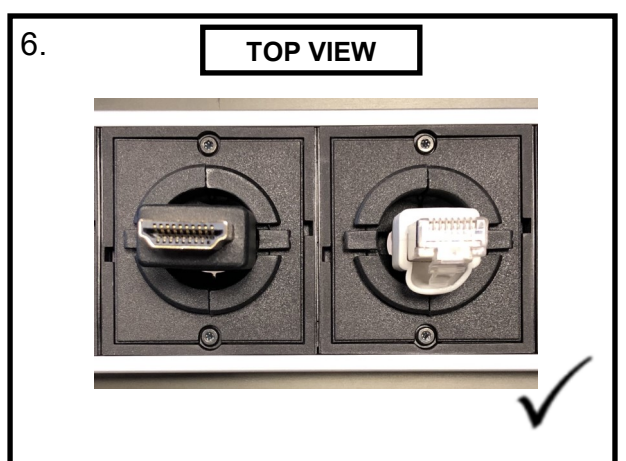

CABLE RETRACTOR + POWER FRAME

DE Montageanleitung

EN Mounting instructions

FR Instructions de montage

ES Instrucciones de montaje

RO Instrucțiuni de montare

IT Istruzioni per l'installazione

CABLE RETRACTOR + CONI COVER