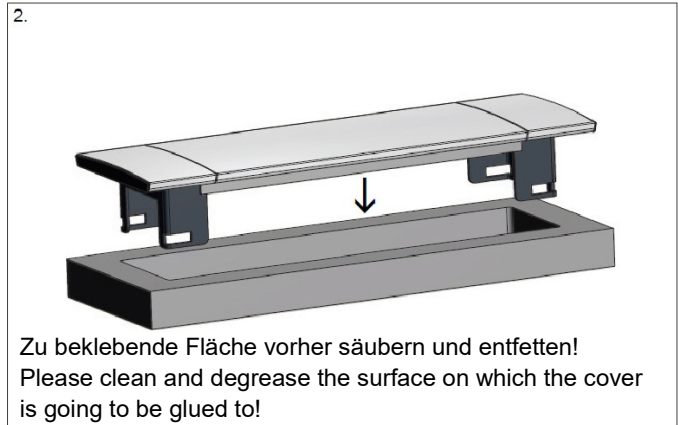

POWER FRAME COVER

DE Montageanleitung

ES Instrucciones de montaje

EN Mounting instructions

RO Instrucțiuni de montare

FR Instructions de montage

IT Istruzioni per l'installazione

Tisch-Ausschnittmaße / Table cut-out dimensions

	A	B
XS	60,00mm	182,50mm
S	60,00mm	225,00mm
M	60,00mm	267,50mm
L	60,00mm	352,00mm

Ab 16mm Tischplattenstärke
From 16mm table thickness