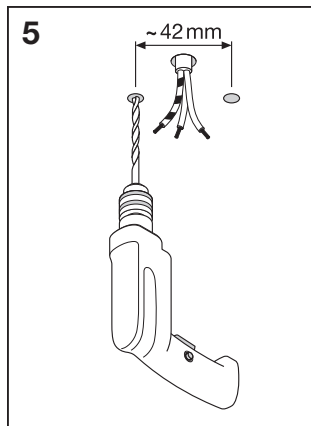

VINTAGE 1906 PENDULUM

	EAN	Ø x h [mm]	
1906 PENDULUM BLACK 4X1	4058075227996	68x84	4.81 kg
1906 PENDULUM GOLD 4X1	4058075228016	68x84	4.81 kg

RoHS

C10449057
G11074496
18.04.19

LEDVANCE GmbH
Steinerne Furt 62
86167 Augsburg, Germany
www.ledvance.com