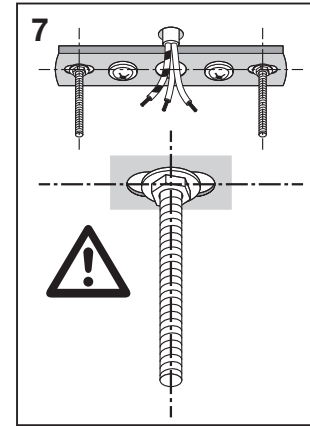

VINTAGE 1906 PENDULUM

	EAN	Ø x h [mm]	
1906 PENDULUM BLACK 4X1	4058075227996	68x84	4.81 kg
1906 PENDULUM GOLD 4X1	4058075228016	68x84	4.81 kg

RoHS

C10449057
G11074496
18.04.19

LEDVANCE GmbH
Steinerne Furt 62
86167 Augsburg, Germany
www.ledvance.com