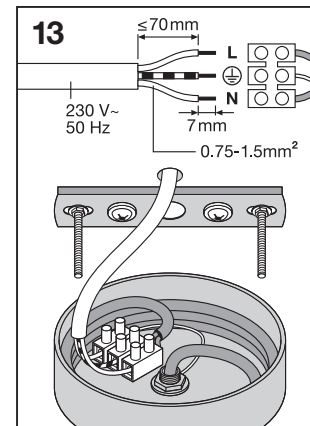

VINTAGE 1906 PENDULUM

	EAN	Ø x h [mm]	
1906 PENDULUM BLACK 4X1	4058075227996	68x84	4.81 kg
1906 PENDULUM GOLD 4X1	4058075228016	68x84	4.81 kg

RoHS

C10449057
G11074496
18.04.19

LEDVANCE GmbH
Steinerne Furt 62
86167 Augsburg, Germany
www.ledvance.com