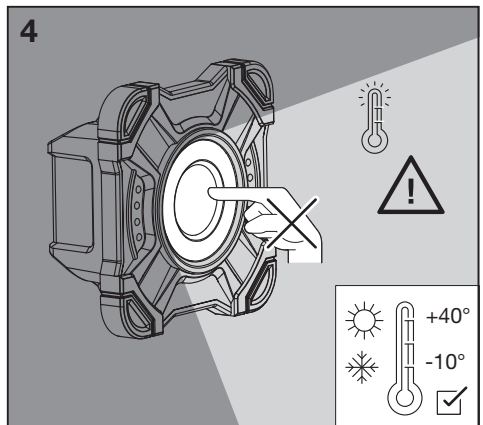

WORKLIGHT BATTERY POCKET

 IP54

	EAN	W	lm	K	°C	V _{DC}	°	
LED WORKLIGHT VAL BAT POCKET10W865	4058075831117	10	800	6500	-10...+40	5	100	7500

5

Points de collecte sur www.quefairedemesdechets.fr

C10449057
G11169271
31.07.2023