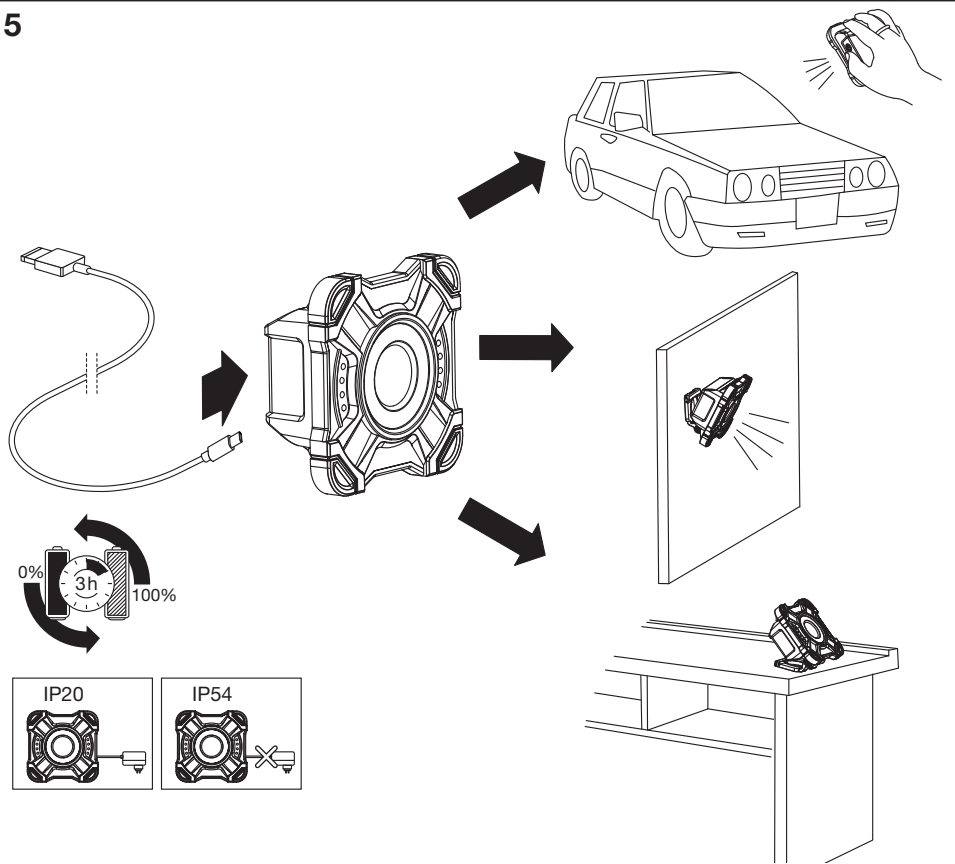

WORKLIGHT BATTERY POCKET

 IP54

	EAN	W	lm	K	°C	V _{DC}	°	
LED WORKLIGHT VAL BAT POCKET10W865	4058075831117	10	800	6500	-10...+40	5	100	7500

5

Points de collecte sur www.quefairedemesdechets.fr

C10449057
G11169271
31.07.2023