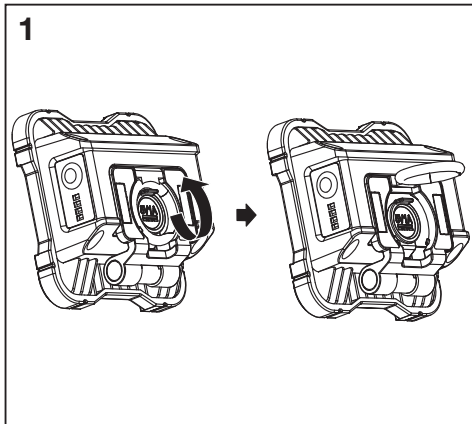

WORKLIGHT BATTERY POCKET

 IP54

	EAN	W	lm	K	°C	V _{DC}	°	
LED WORKLIGHT VAL BAT POCKET10W865	4058075831117	10	800	6500	-10...+40	5	100	7500

5

Points de collecte sur www.quefairedemesdechets.fr

C10449057
G11169271
31.07.2023