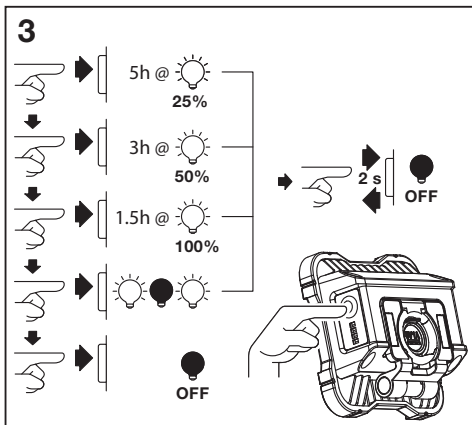

WORKLIGHT BATTERY POCKET

 IP54

	EAN	W	lm	K	°C	V _{DC}	°	
LED WORKLIGHT VAL BAT POCKET10W865	4058075831117	10	800	6500	-10...+40	5	100	7500

5

Points de collecte sur www.quefairedemesdechets.fr

C10449057
G11169271
31.07.2023