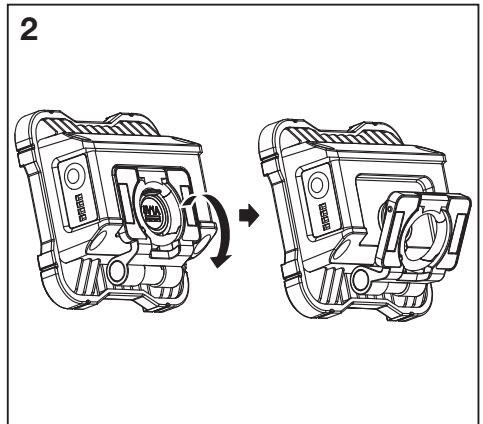

WORKLIGHT BATTERY POCKET

 IP54

	EAN	W	lm	K	°C	V _{DC}	°	
LED WORKLIGHT VAL BAT POCKET10W865	4058075831117	10	800	6500	-10...+40	5	100	7500

5

Points de collecte sur www.quefairedemesdechets.fr

C10449057
G11169271
31.07.2023