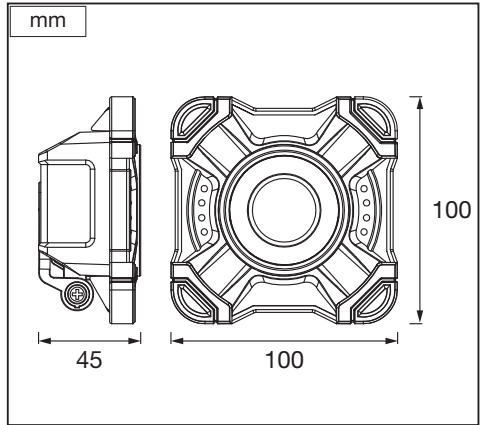

WORKLIGHT BATTERY POCKET

 IP54

	EAN	W	lm	K	°C	V _{DC}	°	
LED WORKLIGHT VAL BAT POCKET10W865	4058075831117	10	800	6500	-10...+40	5	100	7500

5

Points de collecte sur www.quefairedemesdechets.fr

C10449057
G11169271
31.07.2023