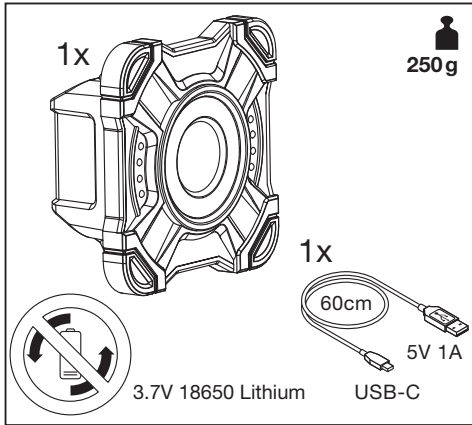

WORKLIGHT BATTERY POCKET

 IP54

	EAN	W	lm	K	°C	V _{DC}	°	
LED WORKLIGHT VAL BAT POCKET10W865	4058075831117	10	800	6500	-10...+40	5	100	7500

5

Points de collecte sur www.quefairedemesdechets.fr

C10449057
G11169271
31.07.2023