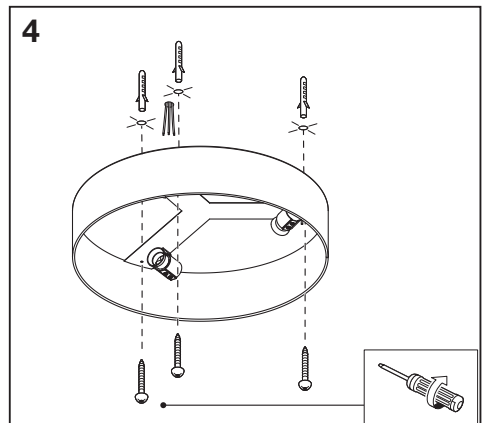

ORBIS®

Lamps not included

	EAN	W_{max.}	°C	IP	V~	Hz
ORBIS PARIS 480MM 3XE27 WT	4058075829022	3x 25 (15 W LED)	-20...+40	20	220-240	50/60
ORBIS PARIS 480MM 3XE27 BG	4058075829046	3x 25 (15 W LED)	-20...+40	20	220-240	50/60
ORBIS PARIS 480MM 3XE27 BK	4058075829060	3x 25 (15 W LED)	-20...+40	20	220-240	50/60
ORBIS PARIS 480MM 3XE27 BW	4058075829084	3x 25 (15 W LED)	-20...+40	20	220-240	50/60