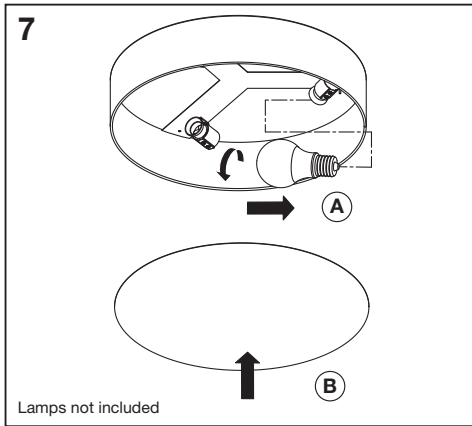

ORBIS®

Lamps not included

	EAN	W_{max.}	°C	IP	V~	Hz
ORBIS PARIS 480MM 3XE27 WT	4058075829022	3x 25 (15 W LED)	-20...+40	20	220-240	50/60
ORBIS PARIS 480MM 3XE27 BG	4058075829046	3x 25 (15 W LED)	-20...+40	20	220-240	50/60
ORBIS PARIS 480MM 3XE27 BK	4058075829060	3x 25 (15 W LED)	-20...+40	20	220-240	50/60
ORBIS PARIS 480MM 3XE27 BW	4058075829084	3x 25 (15 W LED)	-20...+40	20	220-240	50/60