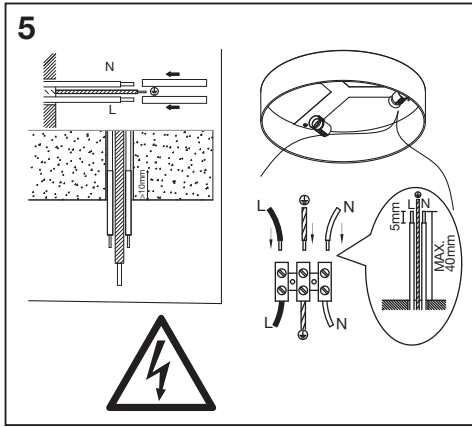

ORBIS®

Lamps not included

	EAN	W_{max.}	°C	IP	V~	Hz
ORBIS PARIS 480MM 3XE27 WT	4058075829022	3x 25 (15 W LED)	-20...+40	20	220-240	50/60
ORBIS PARIS 480MM 3XE27 BG	4058075829046	3x 25 (15 W LED)	-20...+40	20	220-240	50/60
ORBIS PARIS 480MM 3XE27 BK	4058075829060	3x 25 (15 W LED)	-20...+40	20	220-240	50/60
ORBIS PARIS 480MM 3XE27 BW	4058075829084	3x 25 (15 W LED)	-20...+40	20	220-240	50/60