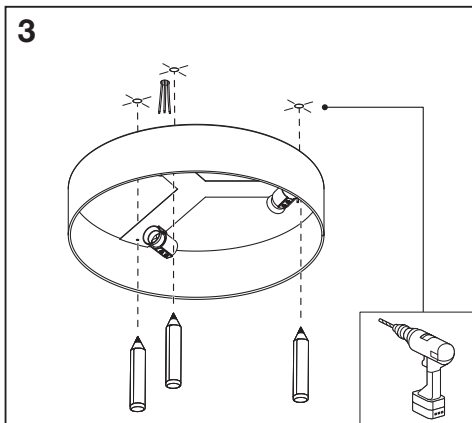

ORBIS®

Lamps not included

	EAN	W_{max.}	°C	IP	V~	Hz
ORBIS PARIS 480MM 3XE27 WT	4058075829022	3x 25 (15 W LED)	-20...+40	20	220-240	50/60
ORBIS PARIS 480MM 3XE27 BG	4058075829046	3x 25 (15 W LED)	-20...+40	20	220-240	50/60
ORBIS PARIS 480MM 3XE27 BK	4058075829060	3x 25 (15 W LED)	-20...+40	20	220-240	50/60
ORBIS PARIS 480MM 3XE27 BW	4058075829084	3x 25 (15 W LED)	-20...+40	20	220-240	50/60