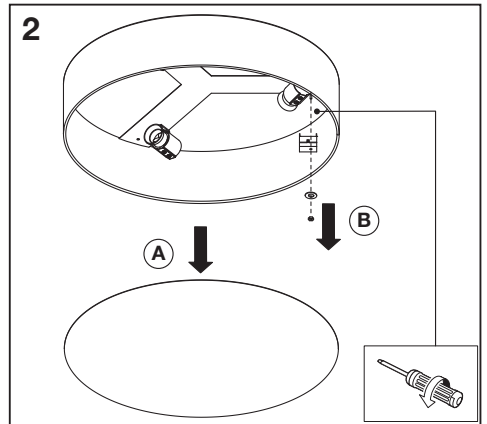

ORBIS®

Lamps not included

	EAN	W_{max.}	°C	IP	V~	Hz
ORBIS PARIS 480MM 3XE27 WT	4058075829022	3x 25 (15 W LED)	-20...+40	20	220-240	50/60
ORBIS PARIS 480MM 3XE27 BG	4058075829046	3x 25 (15 W LED)	-20...+40	20	220-240	50/60
ORBIS PARIS 480MM 3XE27 BK	4058075829060	3x 25 (15 W LED)	-20...+40	20	220-240	50/60
ORBIS PARIS 480MM 3XE27 BW	4058075829084	3x 25 (15 W LED)	-20...+40	20	220-240	50/60