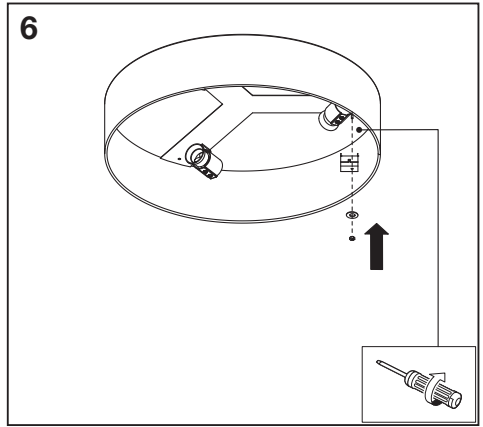

ORBIS®

Lamps not included

	EAN	W_{max.}	°C	IP	V~	Hz
ORBIS PARIS 480MM 3XE27 WT	4058075829022	3x 25 (15 W LED)	-20...+40	20	220-240	50/60
ORBIS PARIS 480MM 3XE27 BG	4058075829046	3x 25 (15 W LED)	-20...+40	20	220-240	50/60
ORBIS PARIS 480MM 3XE27 BK	4058075829060	3x 25 (15 W LED)	-20...+40	20	220-240	50/60
ORBIS PARIS 480MM 3XE27 BW	4058075829084	3x 25 (15 W LED)	-20...+40	20	220-240	50/60