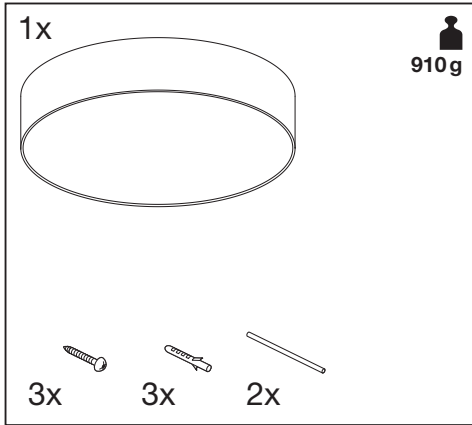

ORBIS®

Lamps not included

	EAN	W_{max.}	°C	IP	V~	Hz
ORBIS PARIS 480MM 3XE27 WT	4058075829022	3x 25 (15 W LED)	-20...+40	20	220-240	50/60
ORBIS PARIS 480MM 3XE27 BG	4058075829046	3x 25 (15 W LED)	-20...+40	20	220-240	50/60
ORBIS PARIS 480MM 3XE27 BK	4058075829060	3x 25 (15 W LED)	-20...+40	20	220-240	50/60
ORBIS PARIS 480MM 3XE27 BW	4058075829084	3x 25 (15 W LED)	-20...+40	20	220-240	50/60