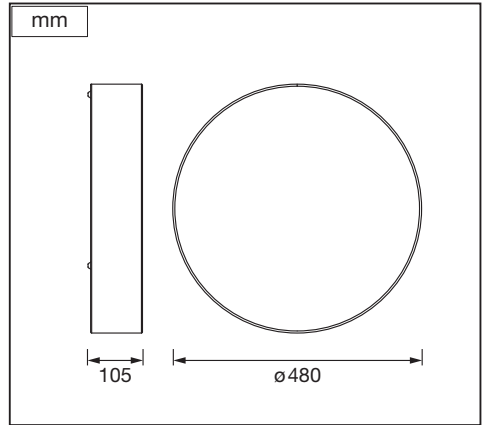

ORBIS®

Lamps not included

	EAN	W_{max.}	°C	IP	V~	Hz
ORBIS PARIS 480MM 3XE27 WT	4058075829022	3x 25 (15 W LED)	-20...+40	20	220-240	50/60
ORBIS PARIS 480MM 3XE27 BG	4058075829046	3x 25 (15 W LED)	-20...+40	20	220-240	50/60
ORBIS PARIS 480MM 3XE27 BK	4058075829060	3x 25 (15 W LED)	-20...+40	20	220-240	50/60
ORBIS PARIS 480MM 3XE27 BW	4058075829084	3x 25 (15 W LED)	-20...+40	20	220-240	50/60