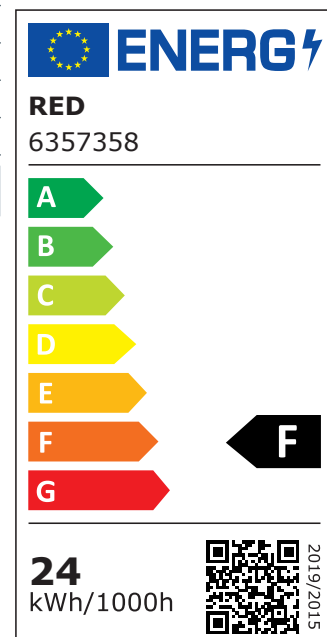

LED Universal-Downlight 24 W 3000/4000/6500 K 1920 lm dimmbar, DA 55-270mm, IP44

Allgemeine Daten

Merkmale

Lichtquellentyp	LED-Leuchte
	Ungebündeltes Licht, direkt an Netzspannung angeschlossen mit speziellen Dimmern dimmbar
Betriebsspannung	220-240 V AC / 50/60 Hz
Leistung	24 W
Lichtstrom	1920 Lumen, entsprechen ca. 200 W Glühbirnenlicht
Dimmbar	Ja, mit aufgeführten Dimmern
Farbwiedergabeindex	CRI >80Ra, SDCM <6
Powerfaktor	0,9
Lichtfarbe	Weiß, vorab einstellbar (3000, 4000, 6500 K)
Lichtquelle	Nicht auswechselbares LED-Modul
zul. Temperatur	-15 °C bis 40 °C
Schutzart	IP44 - Schutz gegen allseitiges Spritzwasser
Schutzklasse/Schutzart	II / IK05
Abstrahlwinkel	120°
Anzahl der Schaltzyklen	30.000
Nennlebensdauer	30.000 h
Material	Kunststoffgehäuse (PC), Kunststoffdiffusor (PS)
Maße ØxH	300x22 mm
Deckenausschnitt Ø	55-270 mm
Loch-□ für Einbau	55x30 mm bis 180x180 mm
Gewicht	0,60 kg
3 Jahre Funktionsgarantie	

Produktabbildungen

Bestelldaten

DEHA-Nr.	Typ	Artikelnummer	EAN	VPE
6357358	CLIXX® LED Universal-Downlight 24 W	5620-40-0006	4046725399933	1 Stück