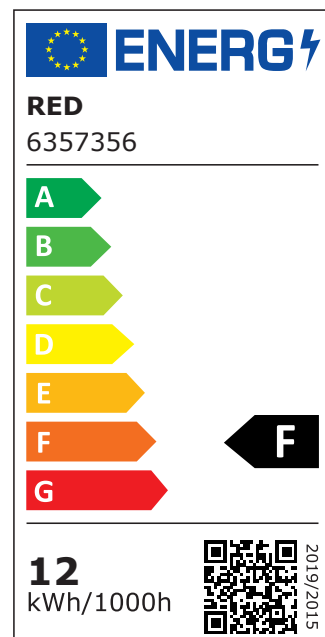

LED Universal-Downlight 12 W 3000-6500 K 960 lm dimmbar, DA 55x160mm, IP44

Allgemeine Daten

Merkmale

Lichtquellentyp	LED-Leuchte
	Ungebündeltes Licht, direkt an Netzspannung angeschlossen mit speziellen Dimmern dimmbar
Betriebsspannung	220-240 V AC / 50/60 Hz
Leistung	12 W
Lichtstrom	960 Lumen, entsprechen ca. 80 W Glühbirnenlicht
Dimmbar	Ja, mit aufgeführten Dimmern
Farbwiedergabeindex	CRI >80Ra, SDCM <6
Powerfaktor	0,9
Lichtfarbe	Weiß, vorab einstellbar (3000, 4000, 6500 K)
Lichtquelle	Nicht auswechselbares LED-Modul
zul. Temperatur	-15 °C bis 40 °C
Schutzart	IP44 - Schutz gegen allseitiges Spritzwasser
Schutzklasse/Schutzart	II / IK05
Abstrahlwinkel	120°
Anzahl der Schaltzyklen	30.000
Nennlebensdauer	30.000 h
Material	Kunststoffgehäuse (PC), Kunststoffdiffusor (PS)
Maße ØxH	184x22 mm
Deckenausschnitt Ø	55-160 mm
Loch-□ für Einbau	55x30 mm bis 110x110 mm
Gewicht	0,33 kg
3 Jahre Funktionsgarantie	

Produktabbildungen

Bestelldaten

DEHA-Nr.	Typ	Artikelnummer	EAN	VPE
6357356	CLIXX® LED Universal-Downlight 12 W	5620-40-0004	4046725399919	1 Stück