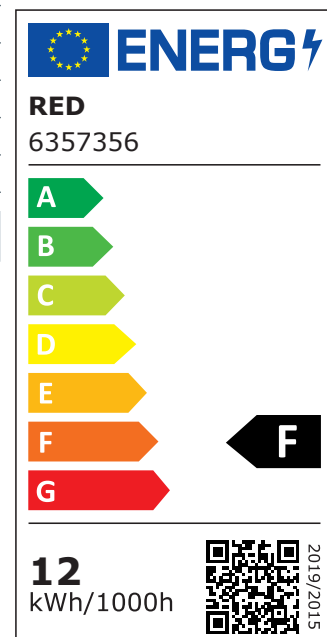

LED Universal-Downlight 12 W, 3000/4000/6500 K, 960 lm dimmable, Ø 55x160 mm, IP44

General Data

Light source type	LED-Light
	Unfocused light, connected directly to the mains voltage
	dimmable with special dimmers
Operating voltage	220-240 V AC / 50/60 Hz
Power	12 W
Luminous flux	960 lumens, corresponds to approx. 80 W light bulb light
Dimmable	Yes, with the listed dimmers
Colour rendering index	CRI >80Ra, SDCM <6
Power factor	0,9
Light colour	white, adjustable in advance (3000, 4000, 6500 K)
Light source	Non-replaceable LED module
permissible temperature	-15 °C to 40 °C
Degree of protection	IP44 - protection against splashing water from all sides
Protection class	II
type of protection	IK05
Beam angle	120°
Number of switching cycles	30.000
Nominal service life	30.000 h
Material	plastic housing (PC), plastic diffuser (PS)
Dimensions ØxH	184x22 mm
Ceiling cutout Ø	55-160 mm
Cutout-□ for recess	55x30 mm to 110x110 mm
Weight	0,33 kg
3 year functional guarantee	

Product images

Order Data

DEHA no	Type	Item number	EAN	VPE
6357356	CLIXX® LED Universal-Downlight 12W	5620-40-0004	4046725399919	1 Piece