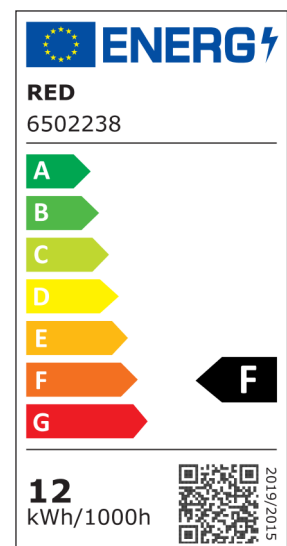

**RED**[®]**ÜBERZEUGT. EINFACH.**

Baupendel ALL-IN-ONE mit LED-Lampe 12 W 4000 K

Leistungsmerkmale

Das RED Baupendel ALL-IN-ONE kann durch die praktische Push-down Klemme völlig werkzeugfrei angeschlossen werden.

EAN

4046725400431

Kennzeichnung

W
12**IP**
20**lm**
1.155**V**
220-240**K**
4.000**CRI**
>80**MORE**
RED
LESS
PLASTIC

Baupendel ALL-IN-ONE mit LED-Lampe 12 W 4000 K

Allgemeine Daten

Merkmale	
Leuchtmittel	LED nicht austauschbar
Lichtstrom	>1155 lm
Abstrahlwinkel	200°
Farbtemperatur	4000 K
Lichtfarbe	neutralweiß
Farbwiedergabeindex	>80 Ra
Eingangsspannung	220-240 V AC
Leistung	12 W
Powerfaktor	>0,9
Lebensdauer	>25.000 h
Schaltzyklen	>15.000
Abmessungen Leuchtmittel	130x60 mm
Zuleitung	15 cm, 2x0,75 mm ²
Anschlussart	Push-Down-Anschlussklemme
Befestigungsart	Aufhängeöse
Material	Aluminium und Kunststoff, bruchsicher
Gehäusefarbe	Weiß
Schutzklasse	II
Schutzart	IP20

Bestelldaten

DEHA-Nr.	Typ	Artikelnummer	EAN	VPE
6502238	5140-10-0004	5140-10-0004	4046725400431	1 Stück

**RED**[®]**SIMPLY. CONVINCING.**Construction pendulum with integrated LED lamp
12 W 4000 K plug-in terminal**Performance features**

SIMPLY. CONVINCING.

Construction pendulum with integrated LED lamp 12 W 4000 K plug-in terminal

Technical Data

Features	
Input voltage	220-240 V AC 50/60 Hz
Power	12 W
Luminous flux	1155 lm
Light colour	4000 K
colour rendering	> 80Ra
Power factor	> 0.9
Color	white
Dimensions of the lamp	130x60 mm
	LED light source cannot be replaced with lamps.
Nominal voltage	220 - 240 V
Light colour	white Type of wiring termination
Number of poles	2 Connection type plug-in terminal.