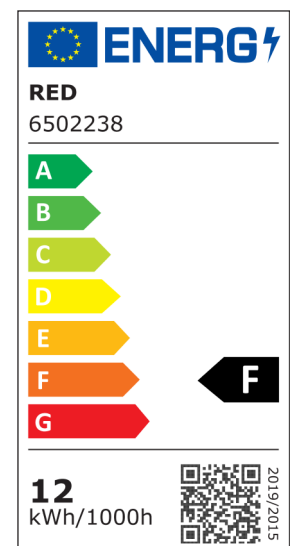

RED®

SIMPLY. CONVINCING.

Construction pendulum with integrated LED lamp 12 W 4000 K plug-in terminal

Technical Data

Features	
Input voltage	220-240 V AC 50/60 Hz
Power	12 W
Luminous flux	1155 lm
Light colour	4000 K
colour rendering	> 80Ra
Power factor	> 0.9
Color	white
Dimensions of the lamp	130x60 mm
	LED light source cannot be replaced with lamps.
Nominal voltage	220 - 240 V
Light colour	white Type of wiring termination
Number of poles	2 Connection type plug-in terminal.

Application

Ordering data

Order Data

DEHA no	Type	Item number	EAN	VPE
6502238	5140-10-0004	5140-10-0004	4046725400431	1 Piece

Subject to change w/o notice

Verpackungsregisternr. DE3513737456573; WEEE-Reg.-Nr. DE 89717721

DEHA Elektrohandelsgesellschaft mbH & Co.KG, Weilimdorfer Str. 74/2, 70839 Gerlingen, Germany

www.deha.de
www.wir-sind-red.de

2 (GB)