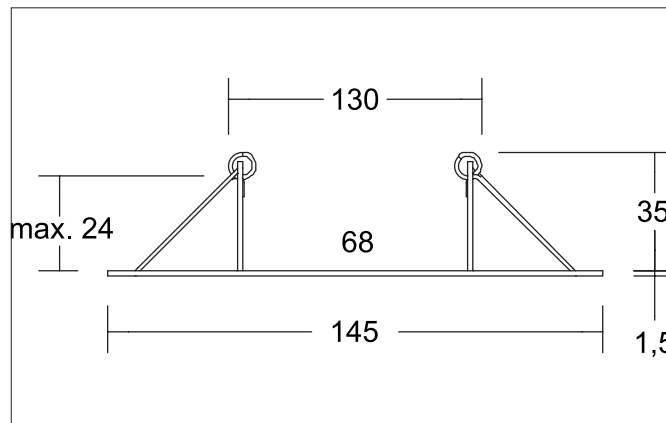

BRENA Reduzierring D 145 mm, für Leuchtausschnittsmaß 68 mm

mm

Artikel-Nr. 81206050

Licht.
Für Generationen.

Ausschreibungstext

Reduzierring D 145 mm, für Leuchtausschnittsmaß 68 mm, gold glänzend. Reduzierring mit Innenloch 68 mm. Durchmesser: 145 mm. Die letztendliche Einbautiefe richtet sich nach der eingebauten Leuchte.
 Einbautiefe ohne Leuchte: 35 mm.
 Maximale Deckenstärke: 24 mm, Höhe: 1,5 mm.
 Verwendbar für bauseits vorliegende Öffnung von 130 mm.

Artikeldaten	
Artikel-Nr.	81206050
GTIN	4251433999492
Serienname	BRENA
Kurzbeschreibung	Reduzierring D 145 mm, für Leuchtausschnittsmaß 68 mm
Material	Stahl
Ausführung der Oberfläche	glänzend
Nettogewicht	0,174 kg
Prüfzeichen	UKCA

BREENA Reduzierring D 145 mm, für Leuchtausschnittsmaß 68 mm

Artikel-Nr. 81206050

Licht.
Für Generationen.

Logistische Daten	
Bruttogewicht	0,244 kg
Länge Verpackung	175 mm
Breite Verpackung	175 mm
Höhe Verpackung	50 mm
Entsorgung am Ende der Lebensdauer	Das Produkt darf nicht mit dem Hausmüll entsorgt werden. Sie sind verpflichtet, solche Elektro-Altgeräte separat zu entsorgen. Informieren Sie sich bitte bei Ihrer Kommune über die Möglichkeiten der geregelten Entsorgung. Mit der getrennten Entsorgung führen Sie die Altgeräte dem Recycling oder anderen Formen der Wiederverwertung zu. Sie helfen damit zu vermeiden, dass u. U. belastende Stoffe in die Umwelt gelangen.