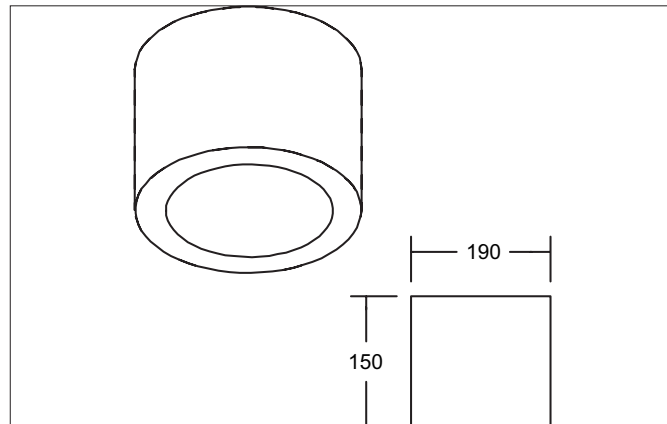

**KODIAK MINI LED-Anbaudownlight, schaltbar**

Artikel-Nr. 12595173

Licht.  
Für Generationen.**Ausschreibungstext**

Rundes LED-Anbaudownlight, schaltbar, Leuchtdurchmesser 190 mm, Höhe 150 mm Reflektor silber mit rotationssymmetrisch tief-breit-strahlender Lichtstärkeverteilung. Bemessungslichtstrom 3.618 lm, UGR < 20, Bemessungsleistung 1 x 31 W, Lichtfarbe warmweiß, ähnlichste Farbtemperatur (CCT) 3.000 K, allgemeiner Farbwiedergabeindex CRI > 90, Lebensdauer L70/B10 bei 25 °C: 50.000 h, Lebensdauer L70/B50 bei 25 °C: 50.000 h, Gehäusewerkstoff: Aluminium / Kunststoff, Farbe: strukturweiß, zulässige Umgebungstemperatur (ta): -20 °C - +25 °C, Schutzklasse (EN 61140): I, Schutzart (DIN EN 60529): IP20. Mit elektronischem Betriebsgerät, schaltbar.

**KODIAK MINI LED-Anbaudownlight, schaltbar**

Artikel-Nr. 12595173

Licht.  
Für Generationen.

| Artikeldaten              |  |
|---------------------------|--|
| Artikel-Nr.               | 12595173   |
| GTIN                      | 4251433998747  |
| Serienname                | KODIAK MINI  |
| Kurzbeschreibung          | LED-Anbaudownlight, schaltbar                                  |
| Material                  | Aluminium / Kunststoff   |
| Farbe                     | weiß   |
| Ausführung der Oberfläche | struktur   |
| Form                      | rund   |
| Außendurchmesser          | 190 mm   |
| Aufbauhöhe                | 150 mm   |
| Lieferumfang              | inkl. Konverter zum Anschluss an 230 V-Netzspannung, schaltbar |
| Nettogewicht              | N.N.   |