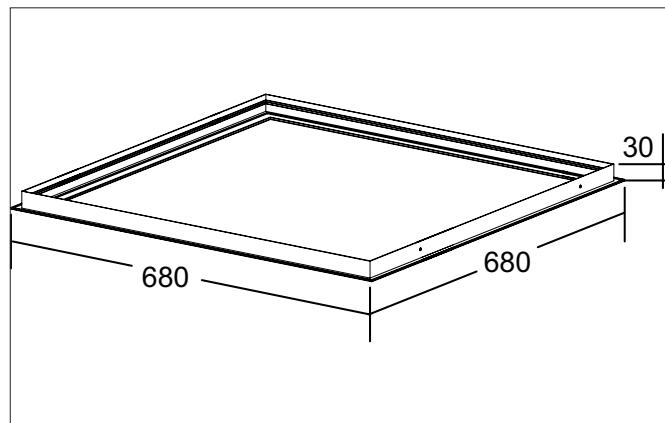

Einbaurahmen, 1-teilig, weiss

Artikel-Nr. 81032055

Licht.
Für Generationen.

Ausschreibungstext	
Einbaurahmen, 1-teilig, weiss.	

Artikeldaten	
Artikel-Nr.	81032055
Kurzbeschreibung	Einbaurahmen, 1-teilig, weiss
Nettogewicht	N.N.