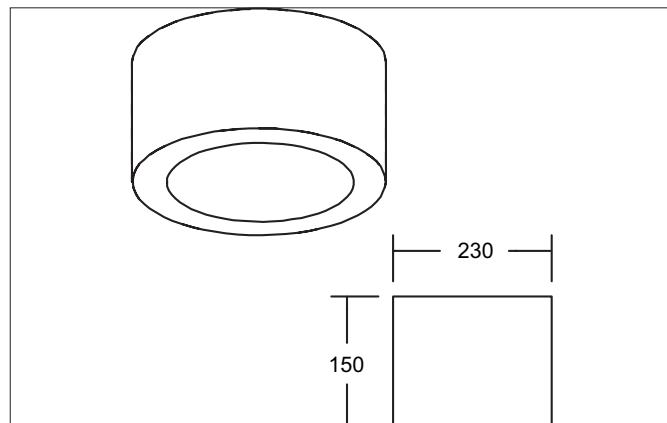

**KODIAK MAXI LED-Anbaudownlight, schaltbar**

Artikel-Nr. 12597174

Licht.  
Für Generationen.**Ausschreibungstext**

Rundes LED-Anbaudownlight, schaltbar, Leuchtdurchmesser 230 mm, Höhe 150 mm Reflektor silber mit rotationssymmetrisch tief-breit-strahlender Lichtstärkeverteilung. Bemessungslichtstrom 4.665 lm, UGR < 21, Bemessungsleistung 1 x 48 W, Lichtfarbe neutralweiß, ähnlichste Farbtemperatur (CCT) 4.000 K, allgemeiner Farbwiedergabeindex CRI > 90, Lebensdauer L70/B10 bei 25 °C: 50.000 h, Lebensdauer L70/B50 bei 25 °C: 50.000 h, Gehäusewerkstoff: Aluminium / Kunststoff, Farbe: strukturweiß, zulässige Umgebungstemperatur (ta): -20 °C - +25 °C, Schutzklasse (EN 61140): I, Schutzart (DIN EN 60529): IP20. Mit elektronischem Betriebsgerät, schaltbar.

**KODIAK MAXI LED-Anbaudownlight, schaltbar**

Artikel-Nr. 12597174

Licht.  
Für Generationen.

Artikeldaten	
Artikel-Nr.	12597174
GTIN	4251433999621
Serienname	KODIAK MAXI
Kurzbeschreibung	LED-Anbaudownlight, schaltbar
Material	Aluminium / Kunststoff
Farbe	weiß
Ausführung der Oberfläche	struktur
Form	rund
Außendurchmesser	230 mm
Aufbauhöhe	150 mm
Lieferumfang	inkl. Konverter zum Anschluss an 230 V-Netzspannung, schaltbar
Nettogewicht	N.N.