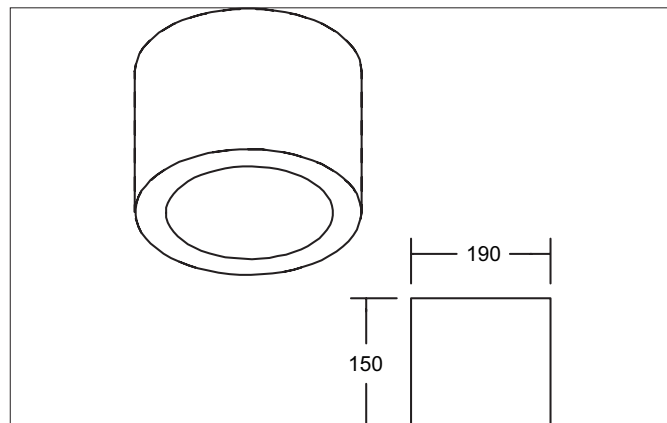

**KODIAK MINI LED-Anbaudownlight, schaltbar**

Artikel-Nr. 12595174

Licht.  
Für Generationen.**Ausschreibungstext**

Rundes LED-Anbaudownlight, schaltbar, Leuchtdurchmesser 190 mm, Höhe 150 mm Reflektor silber mit rotationssymmetrisch tief-breit-strahlender Lichtstärkeverteilung. Bemessungslichtstrom 3.541 lm, UGR < 20, Bemessungsleistung 1 x 31 W, Lichtfarbe neutralweiß, ähnlichste Farbtemperatur (CCT) 4.000 K, allgemeiner Farbwiedergabeindex CRI > 90, Lebensdauer L70/B10 bei 25 °C: 50.000 h, Lebensdauer L70/B50 bei 25 °C: 50.000 h, Gehäusewerkstoff: Aluminium / Kunststoff, Farbe: strukturweiß, zulässige Umgebungstemperatur (ta): -20 °C - +25 °C, Schutzklasse (EN 61140): I, Schutzart (DIN EN 60529): IP20. Mit elektronischem Betriebsgerät, schaltbar.

**KODIAK MINI LED-Anbaudownlight, schaltbar**

Artikel-Nr. 12595174

Licht.  
Für Generationen.

Artikeldaten	
Artikel-Nr.	12595174
GTIN	4251433999652
Serienname	KODIAK MINI
Kurzbeschreibung	LED-Anbaudownlight, schaltbar
Material	Aluminium / Kunststoff
Farbe	weiß
Ausführung der Oberfläche	struktur
Form	rund
Außendurchmesser	190 mm
Aufbauhöhe	150 mm
Lieferumfang	inkl. Konverter zum Anschluss an 230 V-Netzspannung, schaltbar
Nettogewicht	N.N.