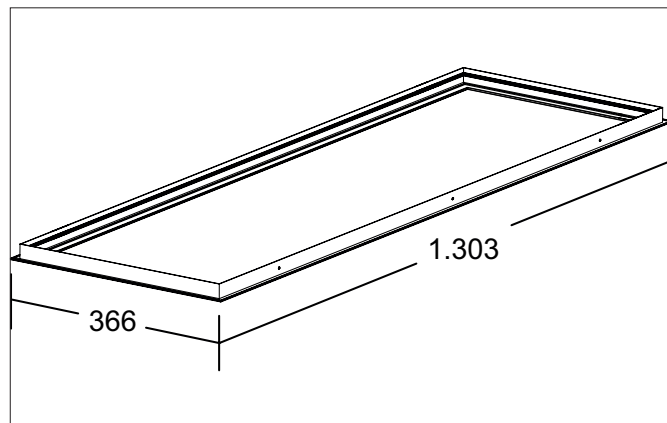

OREN Einbaurahmen 1-teilig, 1.303 x 366 x 30 mm, weiß

Artikel-Nr. 81032063

Licht.
Für Generationen.

Ausschreibungstext

Einbaurahmen 1-teilig, 1.303 x 366 x 30 mm, weiß. Material: Aluminium / Stahl, .

Artikeldaten

Artikel-Nr.	81032063
GTIN	4251433999904
Serienname	OREN
Kurzbeschreibung	Einbaurahmen 1-teilig, 1.303 x 366 x 30 mm, weiß
Material	Aluminium / Stahl
Farbe	weiß
Länge	1.303 mm
Breite	366 mm
Aufbauhöhe	30 mm
Nettogewicht	0,950 kg

Logistische Daten

Bruttogewicht	0,95 kg
Länge Verpackung	1.330 mm
Breite Verpackung	330 mm
Höhe Verpackung	390 mm

Entsorgung am Ende der Lebensdauer	Das Produkt darf nicht mit dem Hausmüll entsorgt werden. Sie sind verpflichtet, solche Elektro-Altgeräte separat zu entsorgen. Informieren Sie sich bitte bei Ihrer Kommune über die Möglichkeiten der geregelten Entsorgung. Mit der getrennten Entsorgung führen Sie die Altgeräte dem Recycling oder anderen Formen der Wiederverwertung zu. Sie helfen damit zu vermeiden, dass u. U. belastende Stoffe in die Umwelt gelangen.
------------------------------------	---