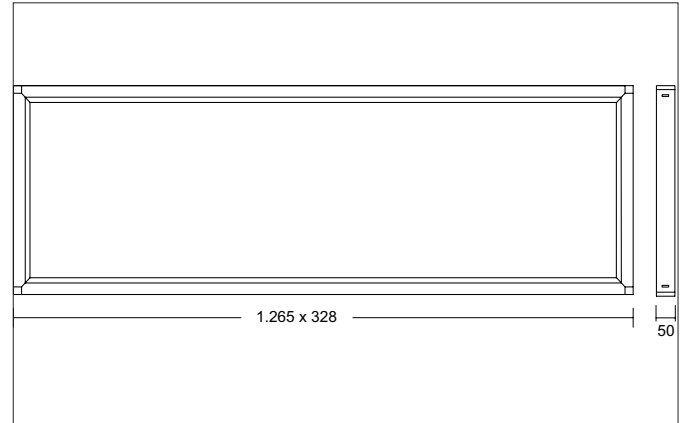

OREN Anbaurahmen 4-teilig, 1.265 x 328 x 50 mm, weiß
 Artikel-Nr. 81032064

Licht.
 Für Generationen.

Ausschreibungstext
 Anbaurahmen 4-teilig, 1.265 x 328 x 50 mm, weiß. Material: Aluminium / Stahl, .

Artikeldaten	
Artikel-Nr.	81032064
GTIN	4251433999911
Serienname	OREN
Kurzbeschreibung	Anbaurahmen 4-teilig, 1.265 x 328 x 50 mm, weiß
Material	Aluminium / Stahl
Farbe	weiß
Länge	1.265 mm
Breite	328 mm
Aufbauhöhe	50 mm
Nettogewicht	0,990 kg

Logistische Daten	
Bruttogewicht	0,99 kg
Länge Verpackung	1.300 mm
Breite Verpackung	280 mm
Höhe Verpackung	350 mm
Entsorgung am Ende der Lebensdauer	Das Produkt darf nicht mit dem Hausmüll entsorgt werden. Sie sind verpflichtet, solche Elektro-Altgeräte separat zu entsorgen. Informieren Sie sich bitte bei Ihrer Kommune über die Möglichkeiten der geregelten Entsorgung. Mit der getrennten Entsorgung führen Sie die Altgeräte dem Recycling oder anderen Formen der Wiederverwertung zu. Sie helfen damit zu vermeiden, dass u. U. belastende Stoffe in die Umwelt gelangen.