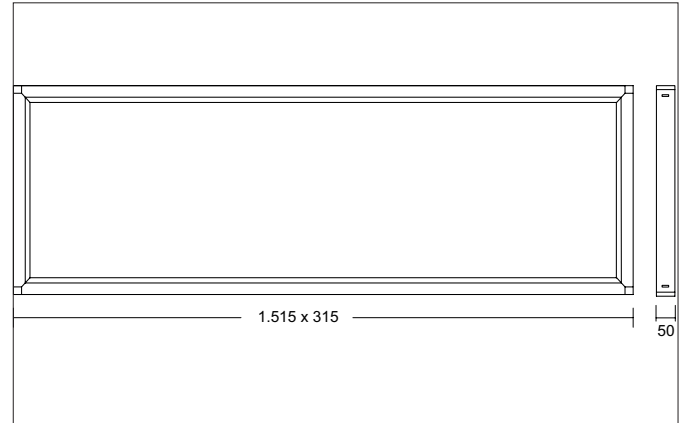

TIMOR Anbaurahmen 4-teilig, 1.515 x 295 x 50 mm, weiß
 Artikel-Nr. 81032067

Licht.
 Für Generationen.

Ausschreibungstext	
Anbaurahmen 4-teilig, 1.515 x 295 x 50 mm, weiß. Material: Aluminium / Stahl, .	

Artikeldaten	
Artikel-Nr.	81032067
GTIN	4251433999935
Serienname	TIMOR
Kurzbeschreibung	Anbaurahmen 4-teilig, 1.515 x 295 x 50 mm, weiß
Material	Aluminium / Stahl
Farbe	weiß
Länge	1.515 mm
Breite	295 mm
Aufbauhöhe	50 mm
Nettogewicht	1,100 kg

Logistische Daten	
Bruttogewicht	1,1 kg
Länge Verpackung	1.560 mm
Breite Verpackung	280 mm
Höhe Verpackung	350 mm
Entsorgung am Ende der Lebensdauer	Das Produkt darf nicht mit dem Hausmüll entsorgt werden. Sie sind verpflichtet, solche Elektro-Altgeräte separat zu entsorgen. Informieren Sie sich bitte bei Ihrer Kommune über die Möglichkeiten der geregelten Entsorgung. Mit der getrennten Entsorgung führen Sie die Altgeräte dem Recycling oder anderen Formen der Wiederverwertung zu. Sie helfen damit zu vermeiden, dass u. U. belastende Stoffe in die Umwelt gelangen.