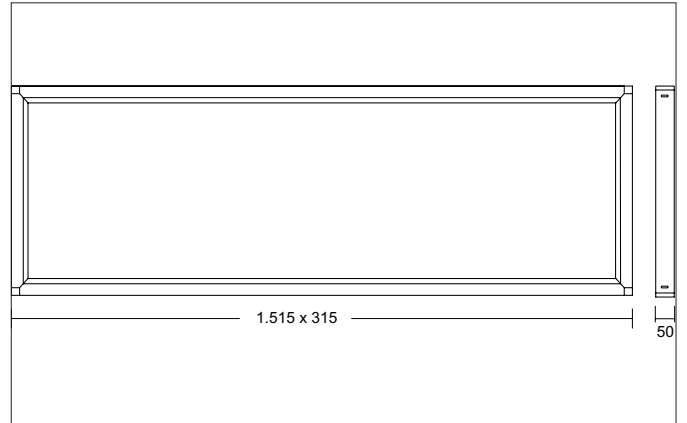

TIMOR Anbaurahmen 4-teilig, 1.515 x 315 x 50 mm
Artikel-Nr. 81032067

Ausschreibungstext	
Anbaurahmen 4-teilig, 1.515 x 315 x 50 mm, weiß matt. Material: Aluminium / Kunststoff.	

Artikeldaten	
Artikel-Nr.	81032067
GTIN	4251433999935
Serienname	TIMOR
Kurzbeschreibung	Anbaurahmen 4-teilig, 1.515 x 315 x 50 mm
Material	Aluminium / Kunststoff
Farbe	weiß
Länge	1.515 mm
Breite	315 mm
Aufbauhöhe	50 mm
Nettogewicht	1,100 kg
Konformität	UKCA

Logistische Daten	
Bruttogewicht	1,1 kg
Länge Verpackung	1.560 mm
Breite Verpackung	280 mm
Höhe Verpackung	350 mm
Entsorgung am Ende der Lebensdauer	Das Produkt darf nicht mit dem Hausmüll entsorgt werden. Sie sind verpflichtet, solche Elektro-Altgeräte separat zu entsorgen. Informieren Sie sich bitte bei Ihrer Kommune über die Möglichkeiten der geregelten Entsorgung. Mit der getrennten Entsorgung führen Sie die Altgeräte dem Recycling oder anderen Formen der Wiederverwertung zu. Sie helfen damit zu vermeiden, dass u. U. belastende Stoffe in die Umwelt gelangen.