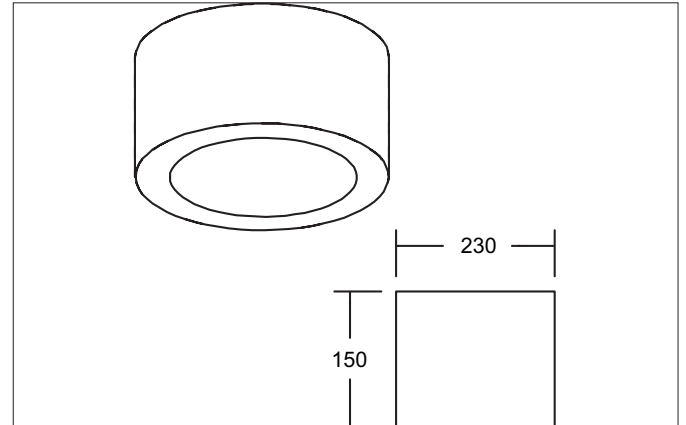

KODIAK MAXI LED-Anbaudownlight, schaltbar

Artikel-Nr. 12597183

Licht.
Für Generationen.

Ausschreibungstext

Rundes LED-Anbaudownlight, schaltbar, Leuchtdurchmesser 230 mm, Höhe 150 mm Reflektor silber mit rotationssymmetrisch tief-breit-strahlender Lichtstärkeverteilung. Bemessungslichtstrom 4.852 lm, UGR < 21, Bemessungsleistung 1 x 48 W, Lichtfarbe warmweiß, ähnlichste Farbtemperatur (CCT) 3.000 K, allgemeiner Farbwiedergabeindex CRI > 90, Lebensdauer L70/B10 bei 25 °C: 50.000 h, Lebensdauer L70/B50 bei 25 °C: 50.000 h, Gehäusewerkstoff: Aluminium / Kunststoff, Farbe: strukturschwarz, zulässige Umgebungstemperatur (ta): -20 °C - +25 °C, Schutzklasse (EN 61140): I, Schutzart (DIN EN 60529): IP20. Mit elektronischem Betriebsgerät, schaltbar.

KODIAK MAXI LED-Anbaudownlight, schaltbar

Artikel-Nr. 12597183

Licht.
Für Generationen.

Artikeldaten	
Artikel-Nr.	12597183
GTIN	4251433998785
Serienname	KODIAK MAXI
Kurzbeschreibung	LED-Anbaudownlight, schaltbar
Material	Aluminium / Kunststoff
Farbe	schwarz
Ausführung der Oberfläche	strukturiert
Form	rund
Außendurchmesser	230 mm
Aufbauhöhe	150 mm
Lieferumfang	inkl. Konverter zum Anschluss an 230 V-Netzspannung, schaltbar
Nettogewicht	N.N.