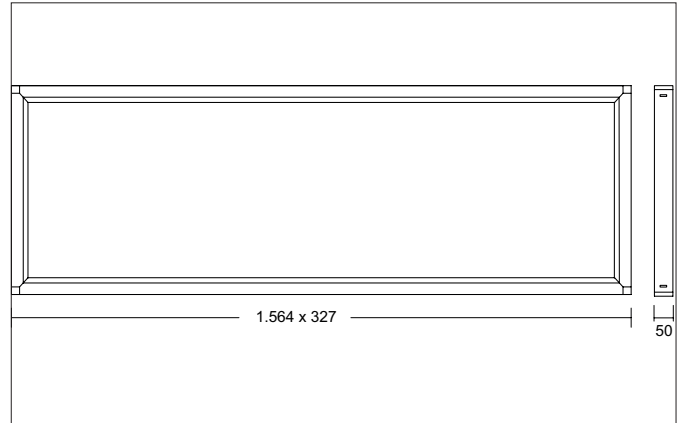

CEBU Anbaurahmen 4-teilig, 1.560 x 325 x 50 mm
 Artikel-Nr. 81032072

Licht.
 Für Generationen.

Ausschreibungstext	
Anbaurahmen 4-teilig, 1.560 x 325 x 50 mm, weiß matt. Material: Aluminium / Kunststoff.	

Artikeldaten	
Artikel-Nr.	81032072
GTIN	4251433999980
Serienname	CEBU
Kurzbeschreibung	Anbaurahmen 4-teilig, 1.560 x 325 x 50 mm
Material	Aluminium / Kunststoff
Farbe	weiß
Länge	1.560 mm
Breite	325 mm
Aufbauhöhe	50 mm
Nettogewicht	1,200 kg
Konformität	UKCA

Logistische Daten	
Bruttogewicht	1,3 kg
Länge Verpackung	1.610 mm
Breite Verpackung	280 mm
Höhe Verpackung	360 mm
Entsorgung am Ende der Lebensdauer	Das Produkt darf nicht mit dem Hausmüll entsorgt werden. Sie sind verpflichtet, solche Elektro-Altgeräte separat zu entsorgen. Informieren Sie sich bitte bei Ihrer Kommune über die Möglichkeiten der geregelten Entsorgung. Mit der getrennten Entsorgung führen Sie die Altgeräte dem Recycling oder anderen Formen der Wiederverwertung zu. Sie helfen damit zu vermeiden, dass u. U. belastende Stoffe in die Umwelt gelangen.