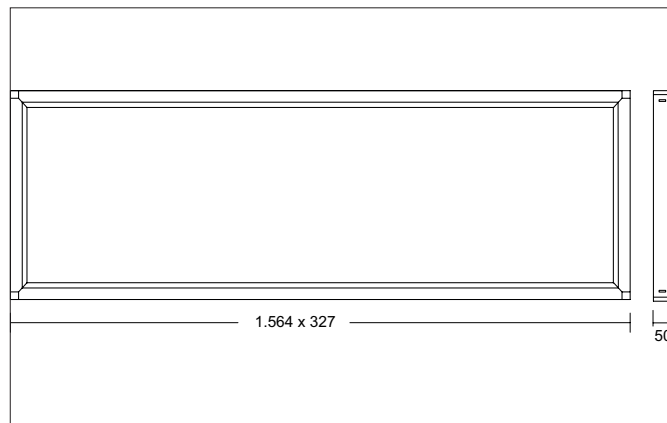

CEBU Anbaurahmen 4-teilig, 1.564 x 327 x 50 mm, weiß

Artikel-Nr. 81032072

Licht.
Für Generationen.

Ausschreibungstext
Anbaurahmen 4-teilig, 1.564 x 327 x 50 mm, weiß. Material: Aluminium / Stahl, .

Artikeldaten	
Artikel-Nr.	81032072
GTIN	4251433999980
Serienname	CEBU
Kurzbeschreibung	Anbaurahmen 4-teilig, 1.564 x 327 x 50 mm, weiß
Material	Aluminium / Stahl
Farbe	weiß
Länge	1.564 mm
Breite	327 mm
Aufbauhöhe	50 mm
Nettogewicht	1,200 kg

Logistische Daten	
Bruttogewicht	1,3 kg
Länge Verpackung	1.610 mm
Breite Verpackung	280 mm
Höhe Verpackung	360 mm
Entsorgung am Ende der Lebensdauer	Das Produkt darf nicht mit dem Hausmüll entsorgt werden. Sie sind verpflichtet, solche Elektro-Altgeräte separat zu entsorgen. Informieren Sie sich bitte bei Ihrer Kommune über die Möglichkeiten der geregelten Entsorgung. Mit der getrennten Entsorgung führen Sie die Altgeräte dem Recycling oder anderen Formen der Wiederverwertung zu. Sie helfen damit zu vermeiden, dass u. U. belastende Stoffe in die Umwelt gelangen.