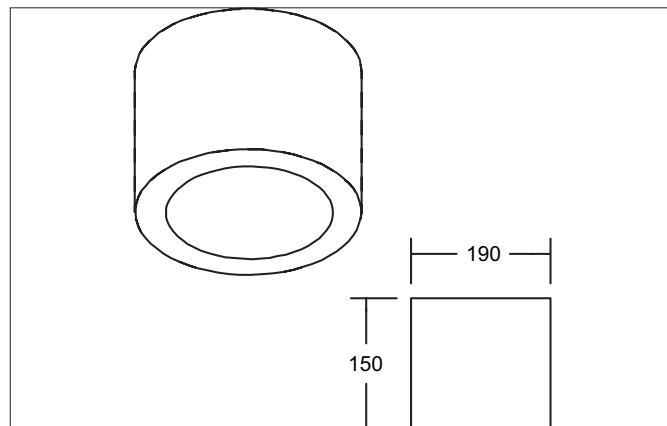

KODIAK MINI LED-Anbaudownlight, schaltbar

Artikel-Nr. 12595184

Licht.
Für Generationen.**Ausschreibungstext**

Rundes LED-Anbaudownlight, schaltbar, Leuchtendurchmesser 190 mm, Höhe 150 mm Reflektor silber mit rotationssymmetrisch tief-breit-strahlender Lichtstärkeverteilung. Bemessungslichtstrom 3.541 lm, UGR < 20, Bemessungsleistung 1 x 31 W, Lichtfarbe neutralweiß, ähnlichste Farbtemperatur (CCT) 4.000 K, allgemeiner Farbwiedergabeindex CRI > 90, Lebensdauer L70/B10 bei 25 °C: 50.000 h, Lebensdauer L70/B50 bei 25 °C: 50.000 h, Gehäusewerkstoff: Aluminium / Kunststoff, Farbe: strukturschwarz, zulässige Umgebungstemperatur (ta): -20 °C - +25 °C, Schutzklasse (EN 61140): I, Schutzart (DIN EN 60529): IP20. Mit elektronischem Betriebsgerät, schaltbar.

KODIAK MINI LED-Anbaudownlight, schaltbar

Artikel-Nr. 12595184

Licht.
Für Generationen.

Artikeldaten	
Artikel-Nr.	12595184
GTIN	4251433999669
Serienname	KODIAK MINI
Kurzbeschreibung	LED-Anbaudownlight, schaltbar
Material	Aluminium / Kunststoff
Farbe	schwarz
Ausführung der Oberfläche	strukturiert
Form	rund
Außendurchmesser	190 mm
Aufbauhöhe	150 mm
Lieferumfang	inkl. Konverter zum Anschluss an 230 V-Netzspannung, schaltbar
Nettogewicht	N.N.